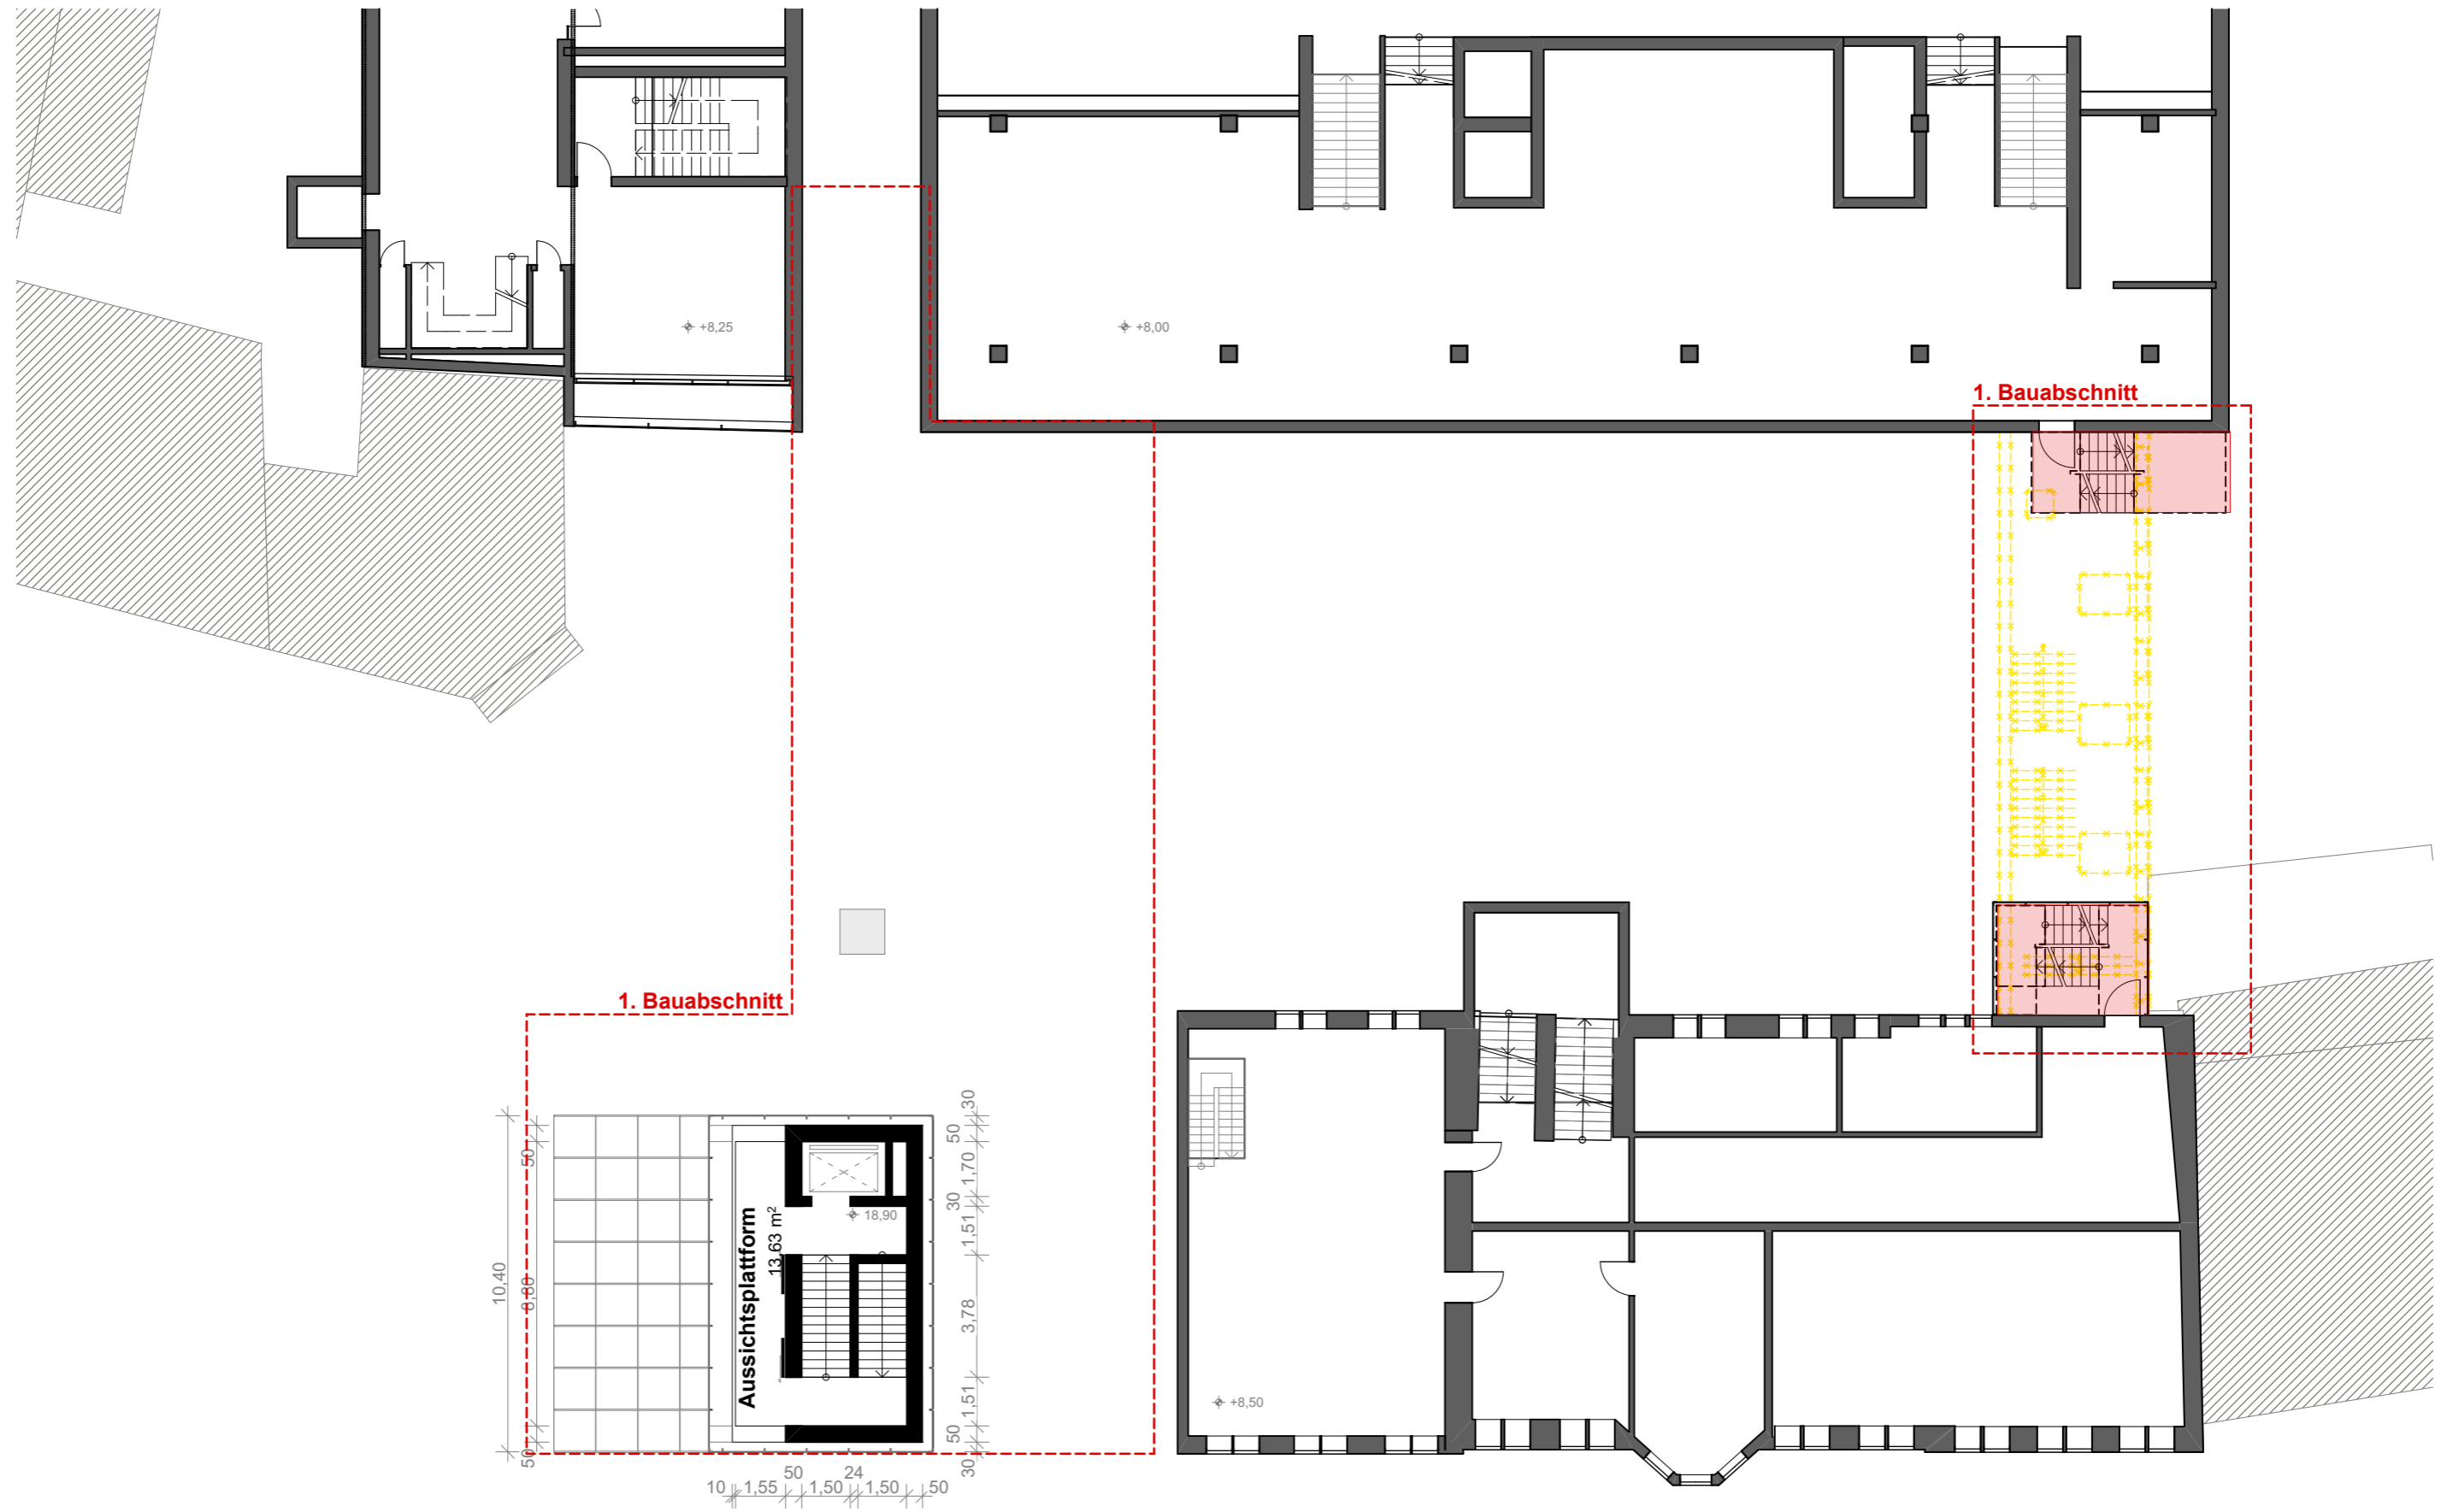

Grundriss 2.OG

DIESER PLAN IST URHEBERRECHTLICH GESCHÜTZT. BEI WEITERVERWENDUNG (AUCH AUSZUGSWEISE) IST DFZ ARCHITEKTEN GMBH ZU VERMERKEN.

PROJEKT:	BAUHERR:	PROJEKTPHASE:	PLANINHALT:	MAßSTAB	FORMAT:	DATUM:	DFZ ARCHITEKTEN
Gutenberg Museum Mainz Museumsbau	Landeshauptstadt Mainz Zitadelle Gebäude E 55131 Mainz	Vorplanung	Grundriss 2.OG	1:200	A3	16.01.17	DFZ ARCHITEKTEN

VORABZUG

DFZ ARCHITEKTEN GMBH | KLOPSTOCKSTR. 23 | 22765 HAMBURG
TELEFON: +49(0)40 866001-0 | TELEFAX: +49(0)40 866001-44
OFFICE@DFZ-ARCHITEKTEN.DE | WWW.DFZ-ARCHITEKTEN.DE