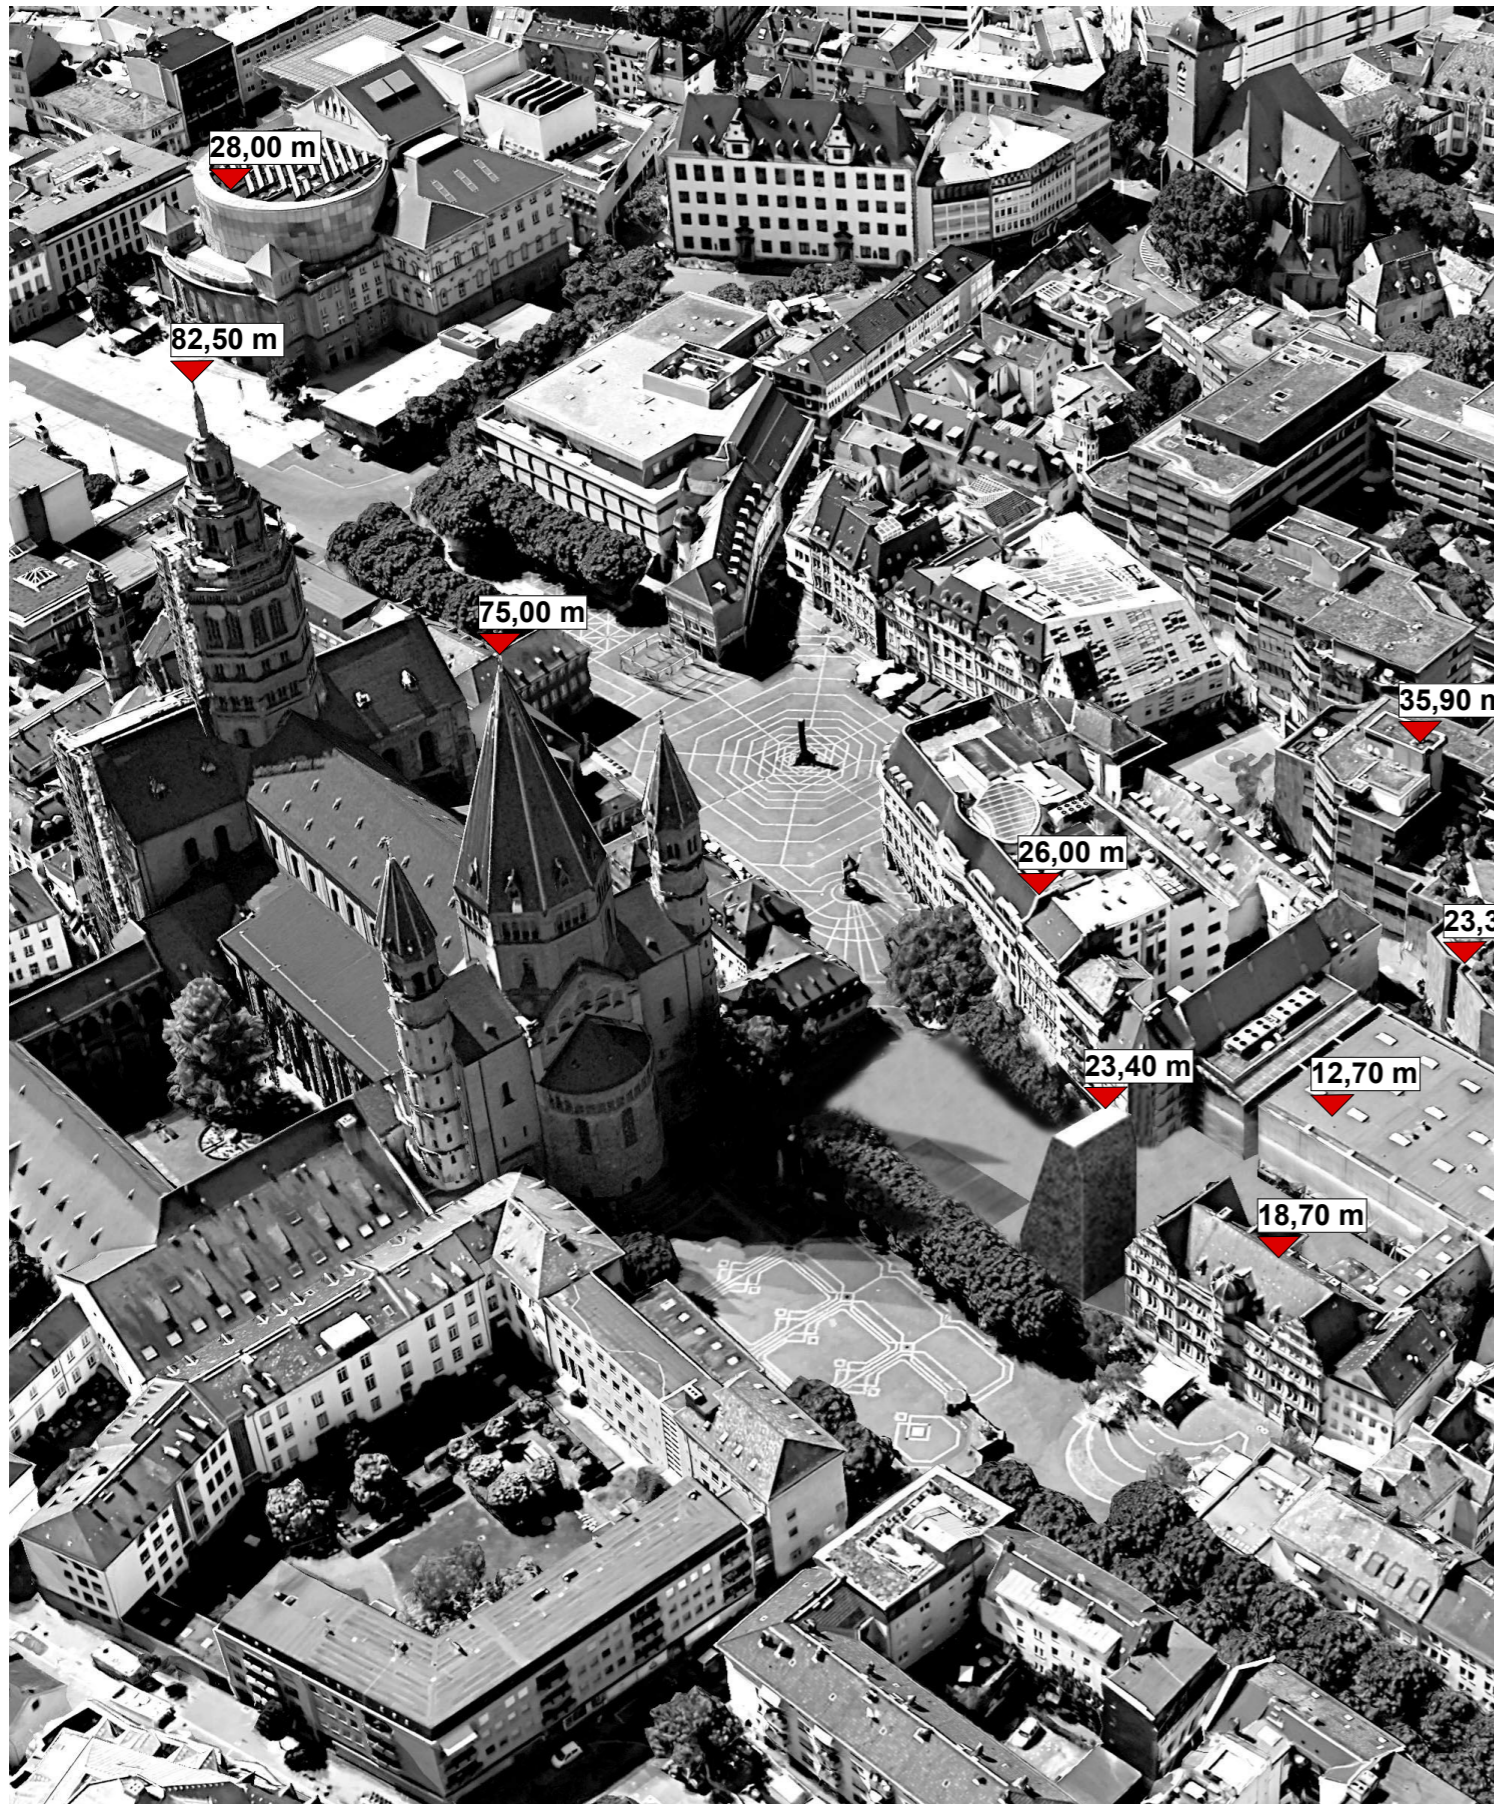

Höhen Piktogramm

DIESER PLAN IST URHEBERRECHTLICH GESCHÜTZT. BEI WEITERVERWENDUNG (AUCH AUSZUGSWEISE) IST DFZ ARCHITEKTEN GMBH ZU VERMERKEN.

PROJEKT:	BAUHERR:	PROJEKTPHASE:	PLANINHALT:	MAßSTAB	FORMAT:	DATUM:
Gutenberg Museum Mainz Museumsbau	Landeshauptstadt Mainz Zitadelle Gebäude E 55131 Mainz	Vorplanung	Höhen Piktogramm	1:1399,48	A3	16.01.17

VORABZUG

DFZ ARCHITEKTEN

DFZ ARCHITEKTEN GMBH | KLOPSTOCKSTR. 23 | 22765 HAMBURG
TELEFON: +49(0)40 866001-0 | TELEFAX: +49(0)40 866001-44
OFFICE@DFZ-ARCHITEKTEN.DE | WWW.DFZ-ARCHITEKTEN.DE