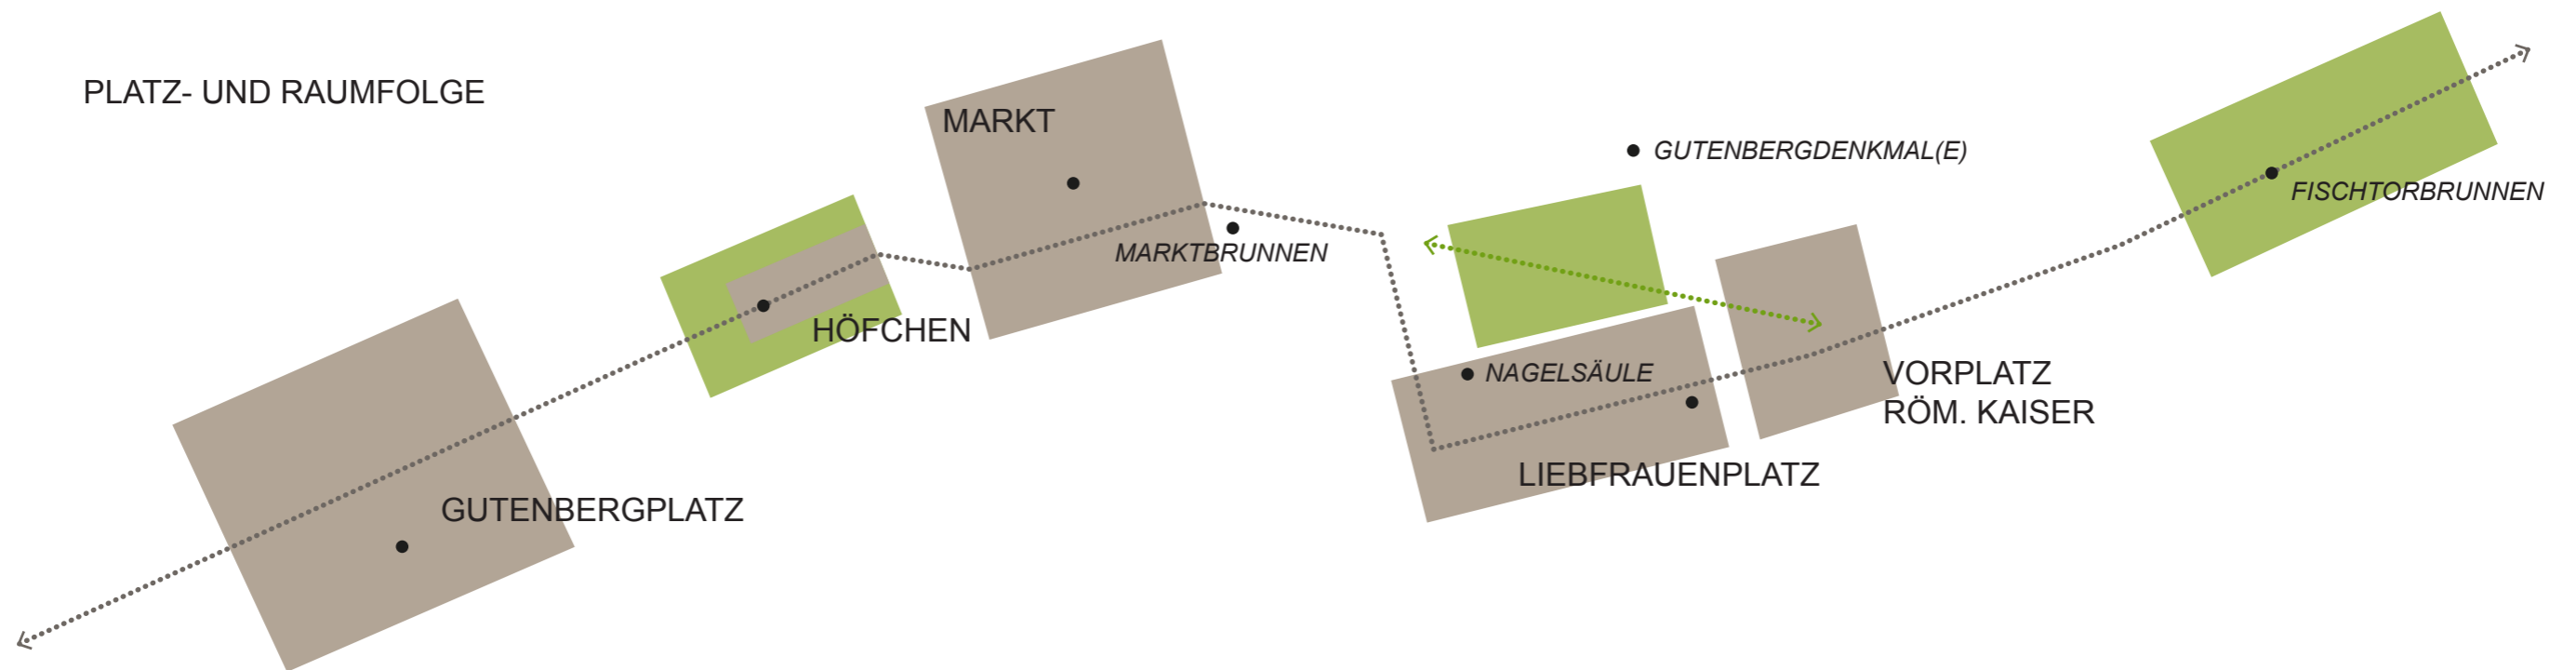

Platzfolge

DIESER PLAN IST URHEBERRECHTLICH GESCHÜTZT. BEI WEITERVERWENDUNG (AUCH AUSZUGSWEISE) IST DFZ ARCHITEKTEN GMBH ZU VERMERKEN.

PROJEKT:

Gutenberg Museum Mainz
Museumsbau

BAUHERR:

Landeshauptstadt Mainz
Zitadelle Gebäude E
55131 Mainz

PROJEKTPHASE:

Vorplanung

PLANINHALT:

Platzfolge

MAßSTAB

FORMAT:

A3

DATUM:

16.01.17

G2 LANDSCHAFT

DFZ ARCHITEKTEN

DFZ ARCHITEKTEN GMBH | KLOPSTOCKSTR. 23 | 22765 HAMBURG
TELEFON: +49(0)40 866001-0 | TELEFAX: +49(0)40 866001-44
OFFICE@DFZ-ARCHITEKTEN.DE | WWW.DFZ-ARCHITEKTEN.DE

VORABZUG