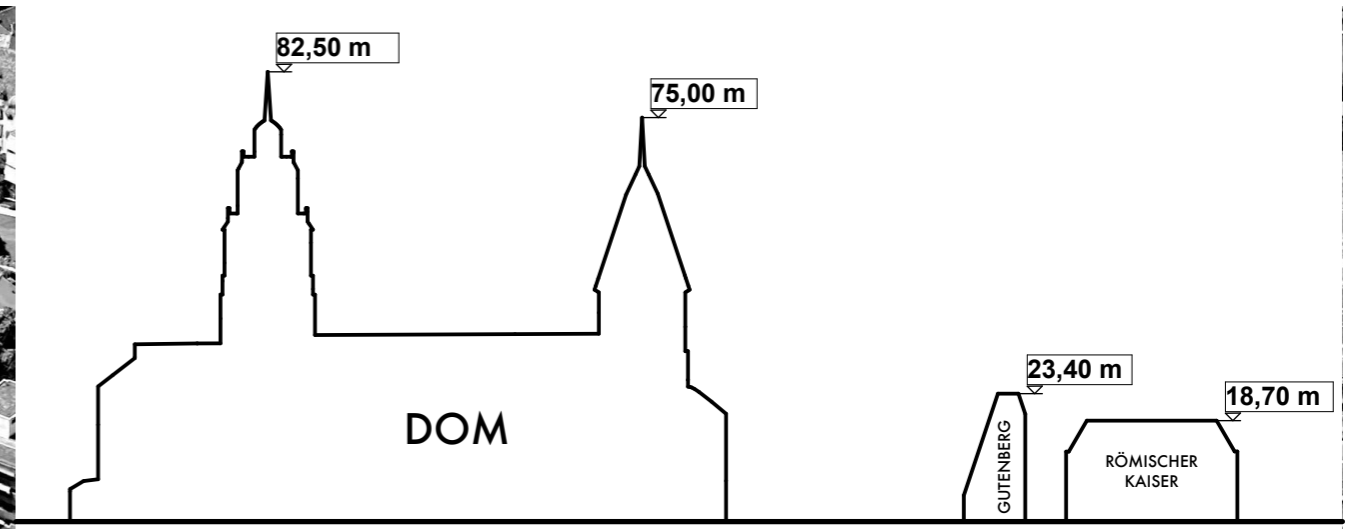

Höhen Piktogramm

DIESER PLAN IST URHEBERRECHTLICH GESCHÜTZT. BEI WEITERVERWENDUNG (AUCH AUSZUGSWEISE) IST DFZ ARCHITEKTEN GMBH ZU VERMERKEN.

PROJEKT:	BAUHERR:	PROJEKTPHASE:	PLANINHALT:	MAßSTAB	FORMAT:	DATUM:
Gutenberg Museum Mainz Museumsbau	Landeshauptstadt Mainz Zitadelle Gebäude E 55131 Mainz	Vorplanung	Höhen Piktogramm	1:1399,48	A3	16.01.17

VORABZUG

DFZ ARCHITEKTEN

DFZ ARCHITEKTEN GMBH | KLOPSTOCKSTR. 23 | 22765 HAMBURG
TELEFON: +49(0)40 866001-0 | TELEFAX: +49(0)40 866001-44
OFFICE@DFZ-ARCHITEKTEN.DE | WWW.DFZ-ARCHITEKTEN.DE