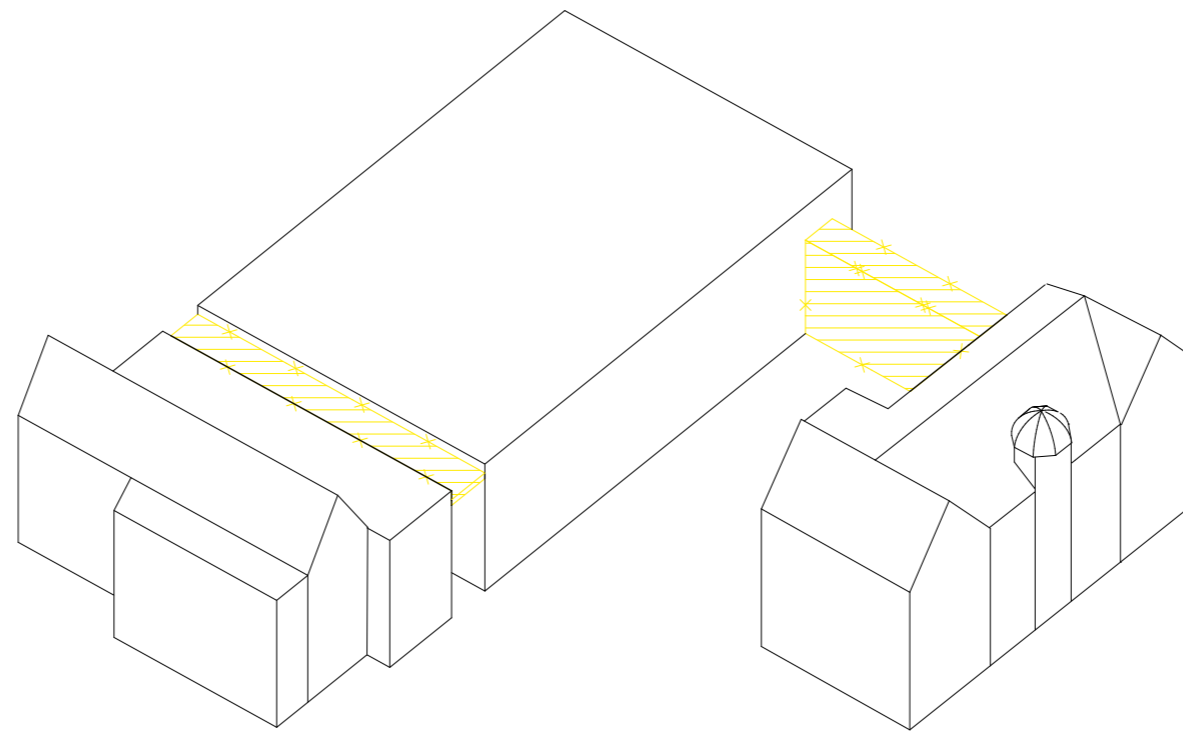

Rückbau: Passagendach und Verbindungsbau

DIESER PLAN IST URHEBERRECHTLICH GESCHÜTZT. BEI WEITERVERWENDUNG (AUCH AUSZUGSWEISE) IST DFZ ARCHITEKTEN GMBH ZU VERMERKEN.

PROJEKT:	BAUHERR:	PROJEKTPHASE:	PLANINHALT:	MAßSTAB	FORMAT:	DATUM:	DFZ ARCHITEKTEN
Gutenberg Museum Mainz Museumsbau	Landeshauptstadt Mainz Zitadelle Gebäude E 55131 Mainz	Vorplanung	Rückbau: Passagendach und Verbindungsbau	1:100	A3	24.01.17	

VORABZUG

DFZ ARCHITEKTEN GMBH | KLOPSTOCKSTR. 23 | 22765 HAMBURG
TELEFON: +49(0)40 866001-0 | TELEFAX: +49(0)40 866001-44
OFFICE@DFZ-ARCHITEKTEN.DE | WWW.DFZ-ARCHITEKTEN.DE