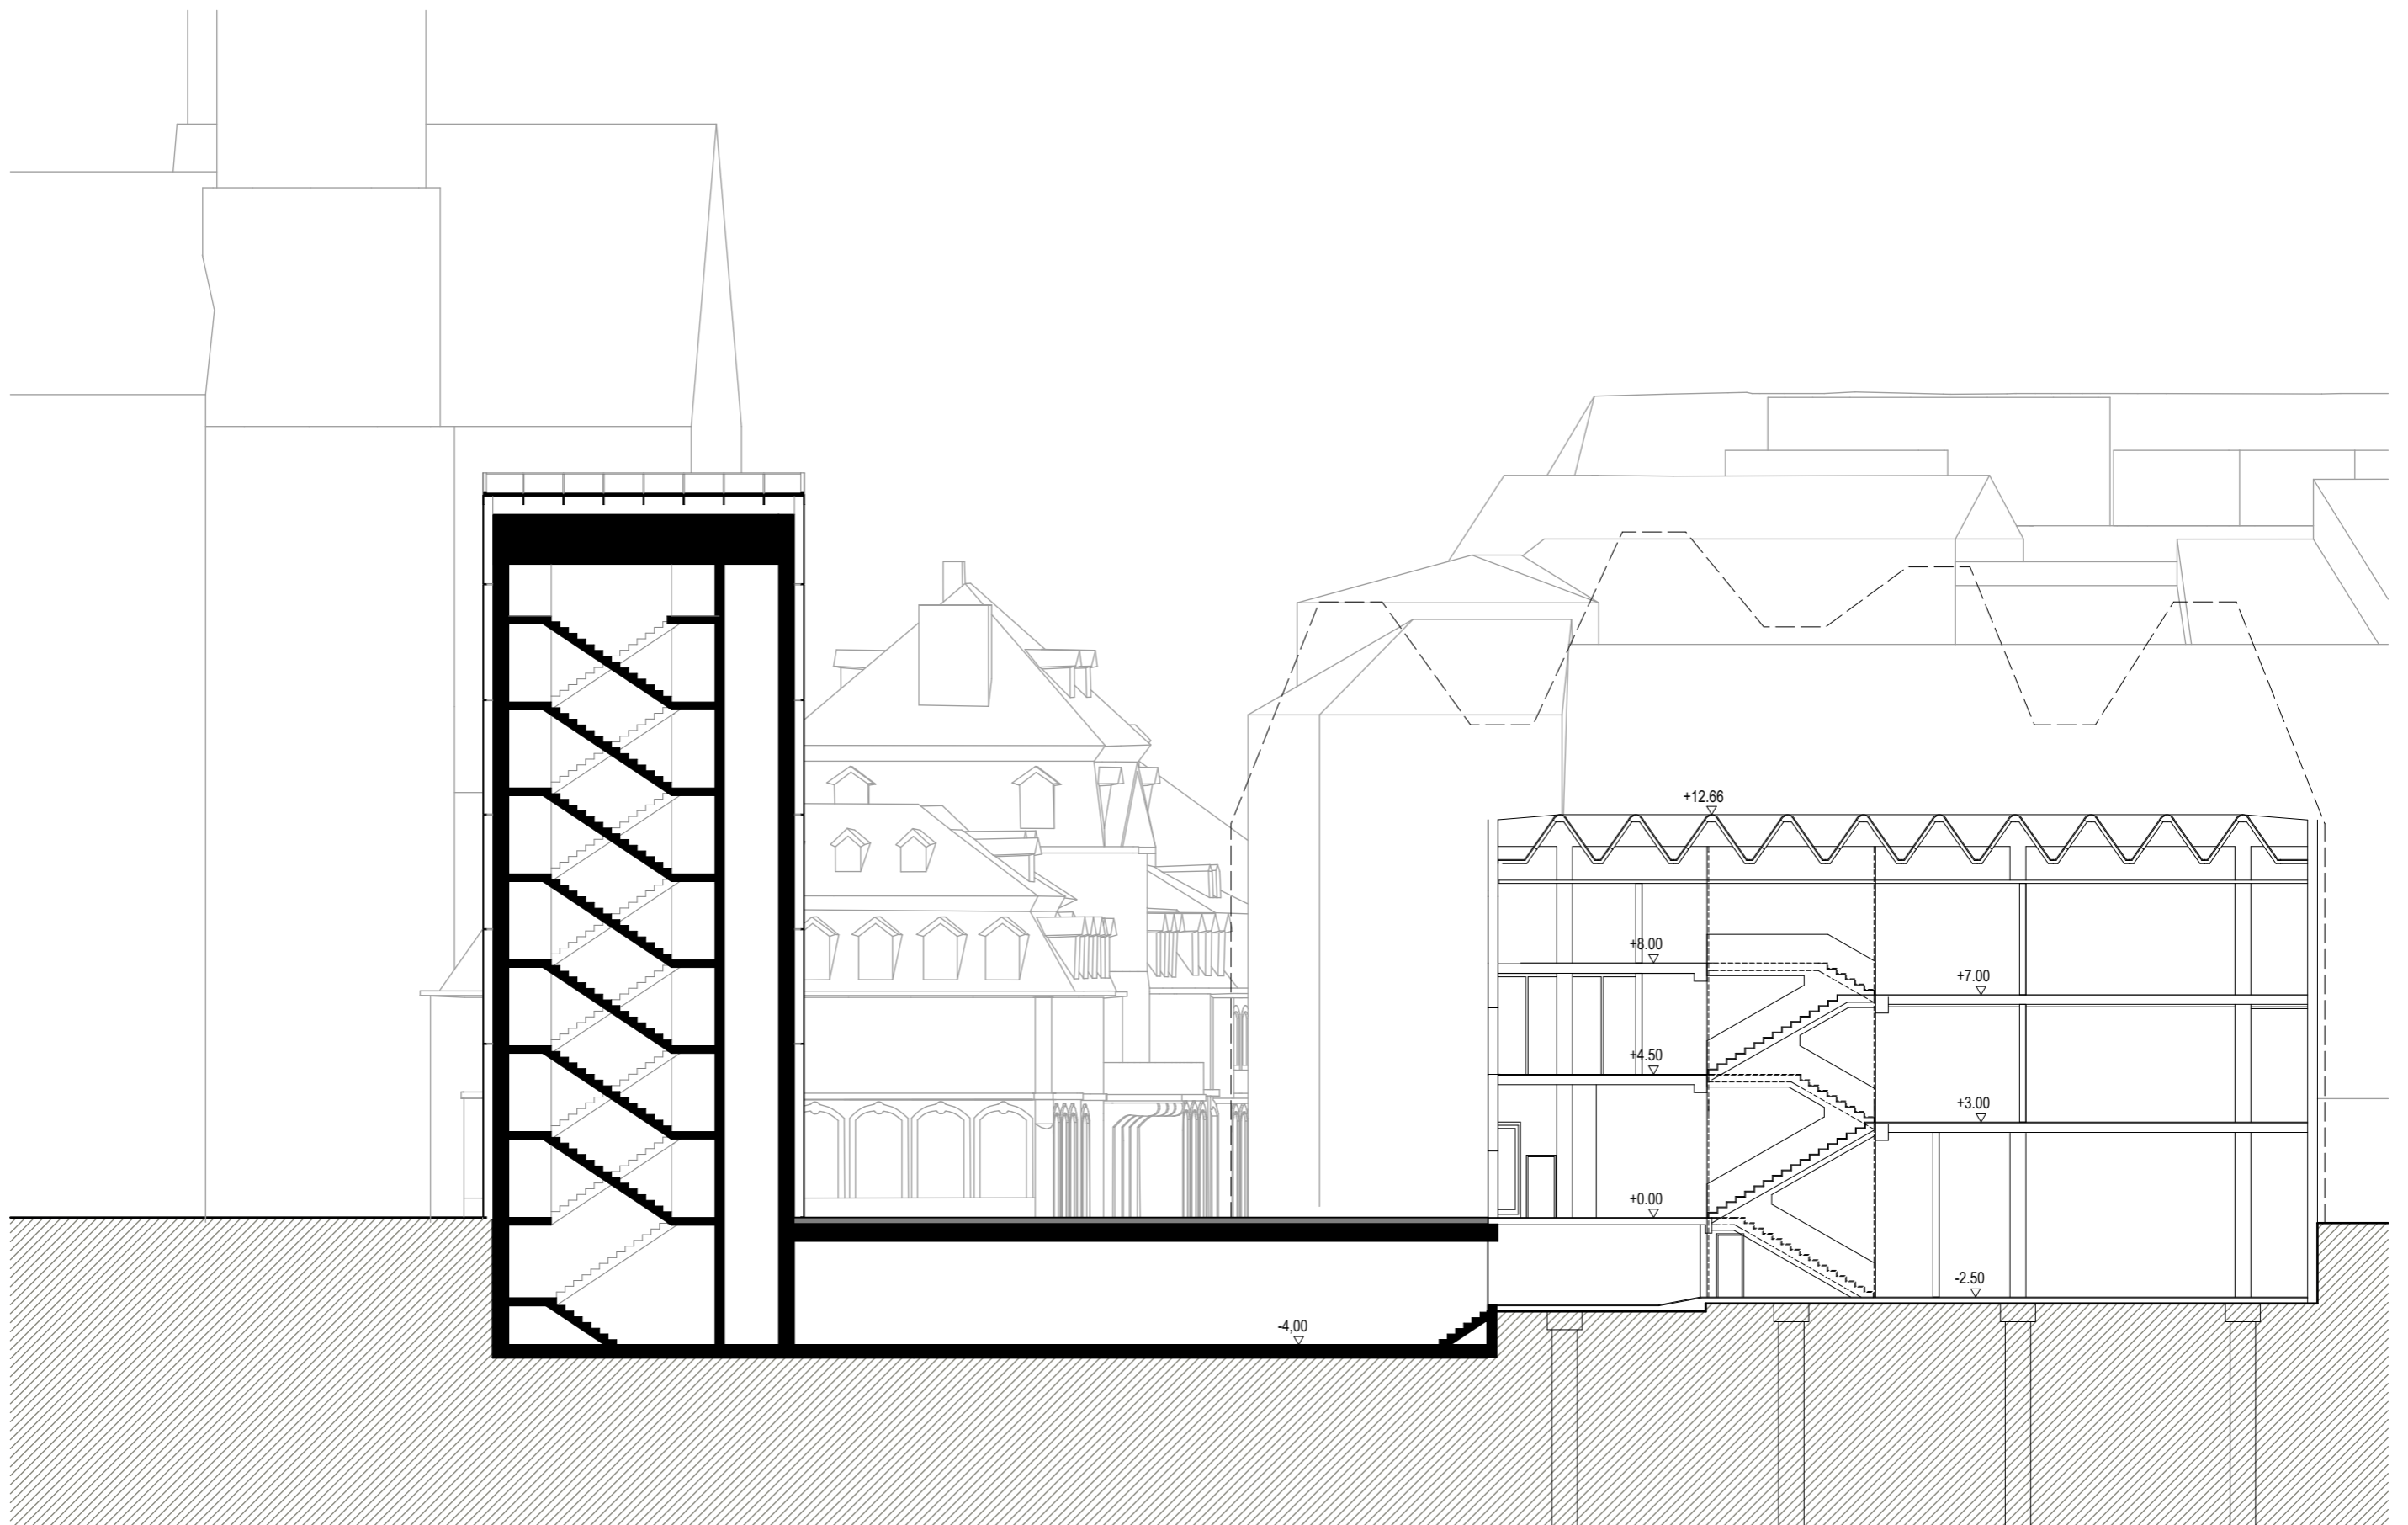

VORABZUG

Schnitt B-B

DIESER PLAN IST URHEBERRECHTLICH GESCHÜTZT. BEI WEITERVERWENDUNG (AUCH AUSZUGSWEISE) IST DFZ ARCHITEKTEN GMBH ZU VERMERKEN.

PROJEKT:	BAUHERR:	PROJEKTPHASE:	PLANINHALT:	MAßSTAB	FORMAT:	DATUM:	DFZ ARCHITEKTEN
Gutenberg Museum Mainz Museumsbau	Landeshauptstadt Mainz Zitadelle Gebäude E 55131 Mainz	Vorplanung	Schnitt B-B	1:200	A3	16.01.17	DFZ ARCHITEKTEN