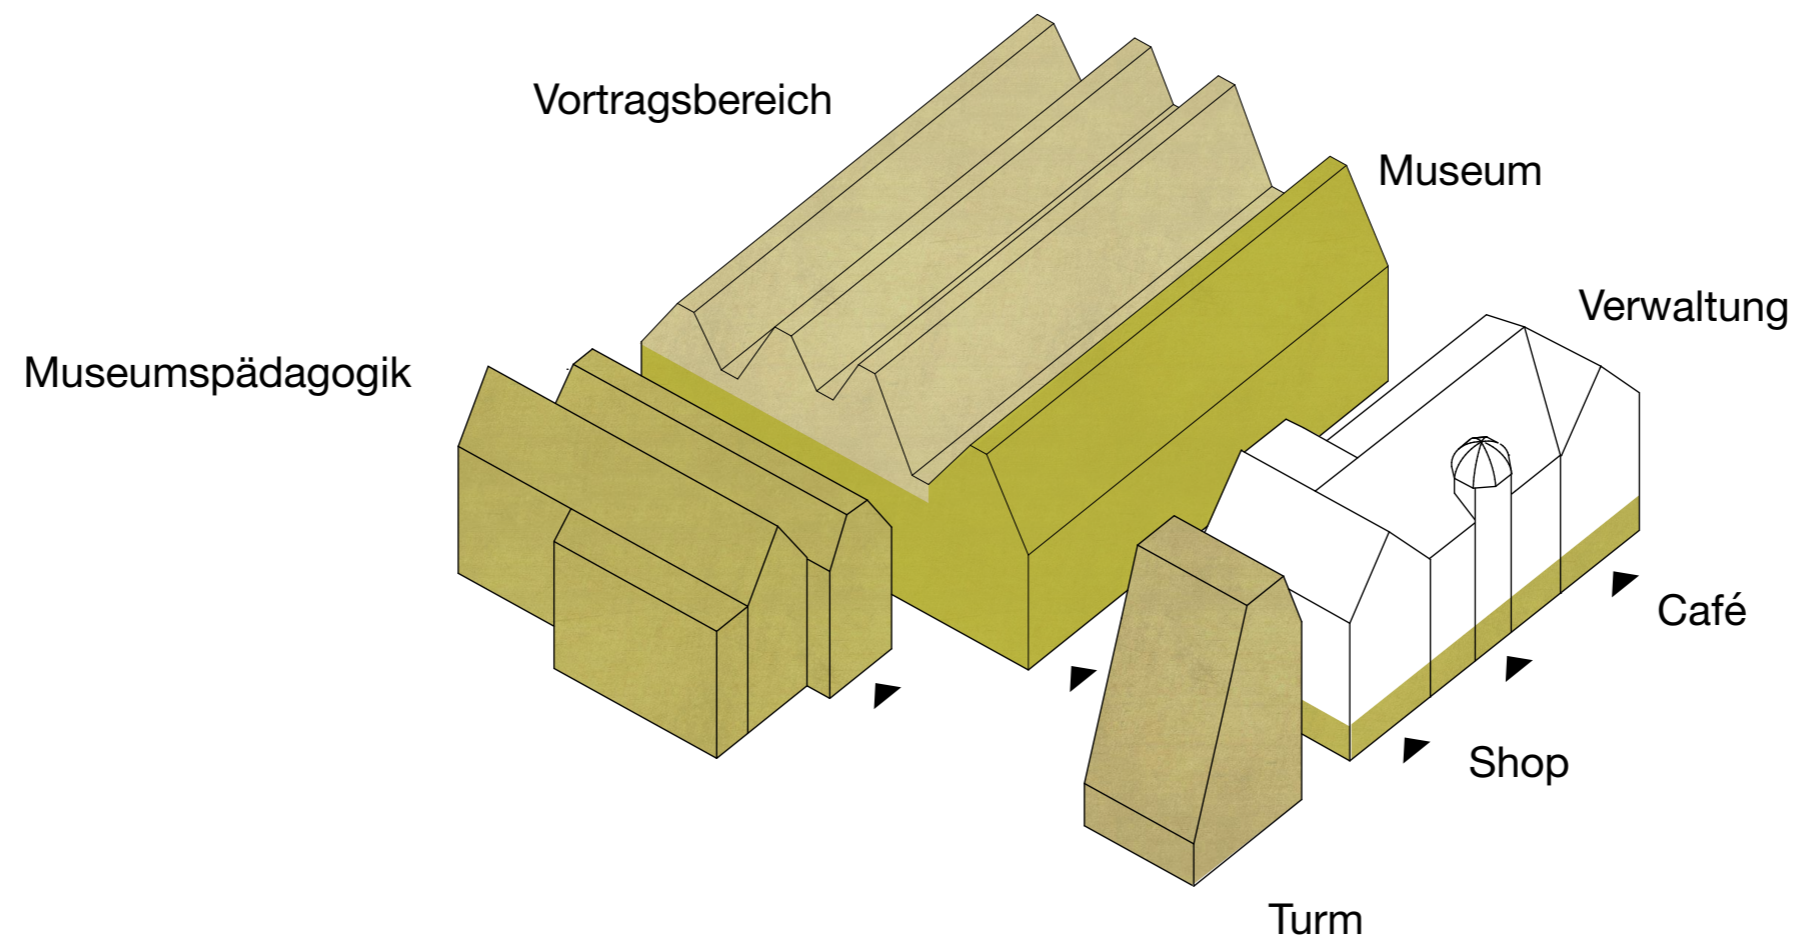

Funktionsaufteilung

DIESER PLAN IST URHEBERRECHTLICH GESCHÜTZT. BEI WEITERVERWENDUNG (AUCH AUSZUGSWEISE) IST DFZ ARCHITEKTEN GMBH ZU VERMERKEN.

PROJEKT:

Gutenberg Museum Mainz
Museumsbau

BAUHERR:

Landeshauptstadt Mainz
Zitadelle Gebäude E
55131 Mainz

PROJEKTPHASE:

Vorplanung

PLANINHALT:

Funktionsaufteilung

MAßSTAB

1:100

FORMAT:

A3

DATUM:

24.01.17

DFZ ARCHITEKTEN

DFZ ARCHITEKTEN GMBH | KLOPSTOCKSTR. 23 | 22765 HAMBURG
TELEFON: +49(0)40 866001-0 | TELEFAX: +49(0)40 866001-44
OFFICE@DFZ-ARCHITEKTEN.DE | WWW.DFZ-ARCHITEKTEN.DE

VORABZUG