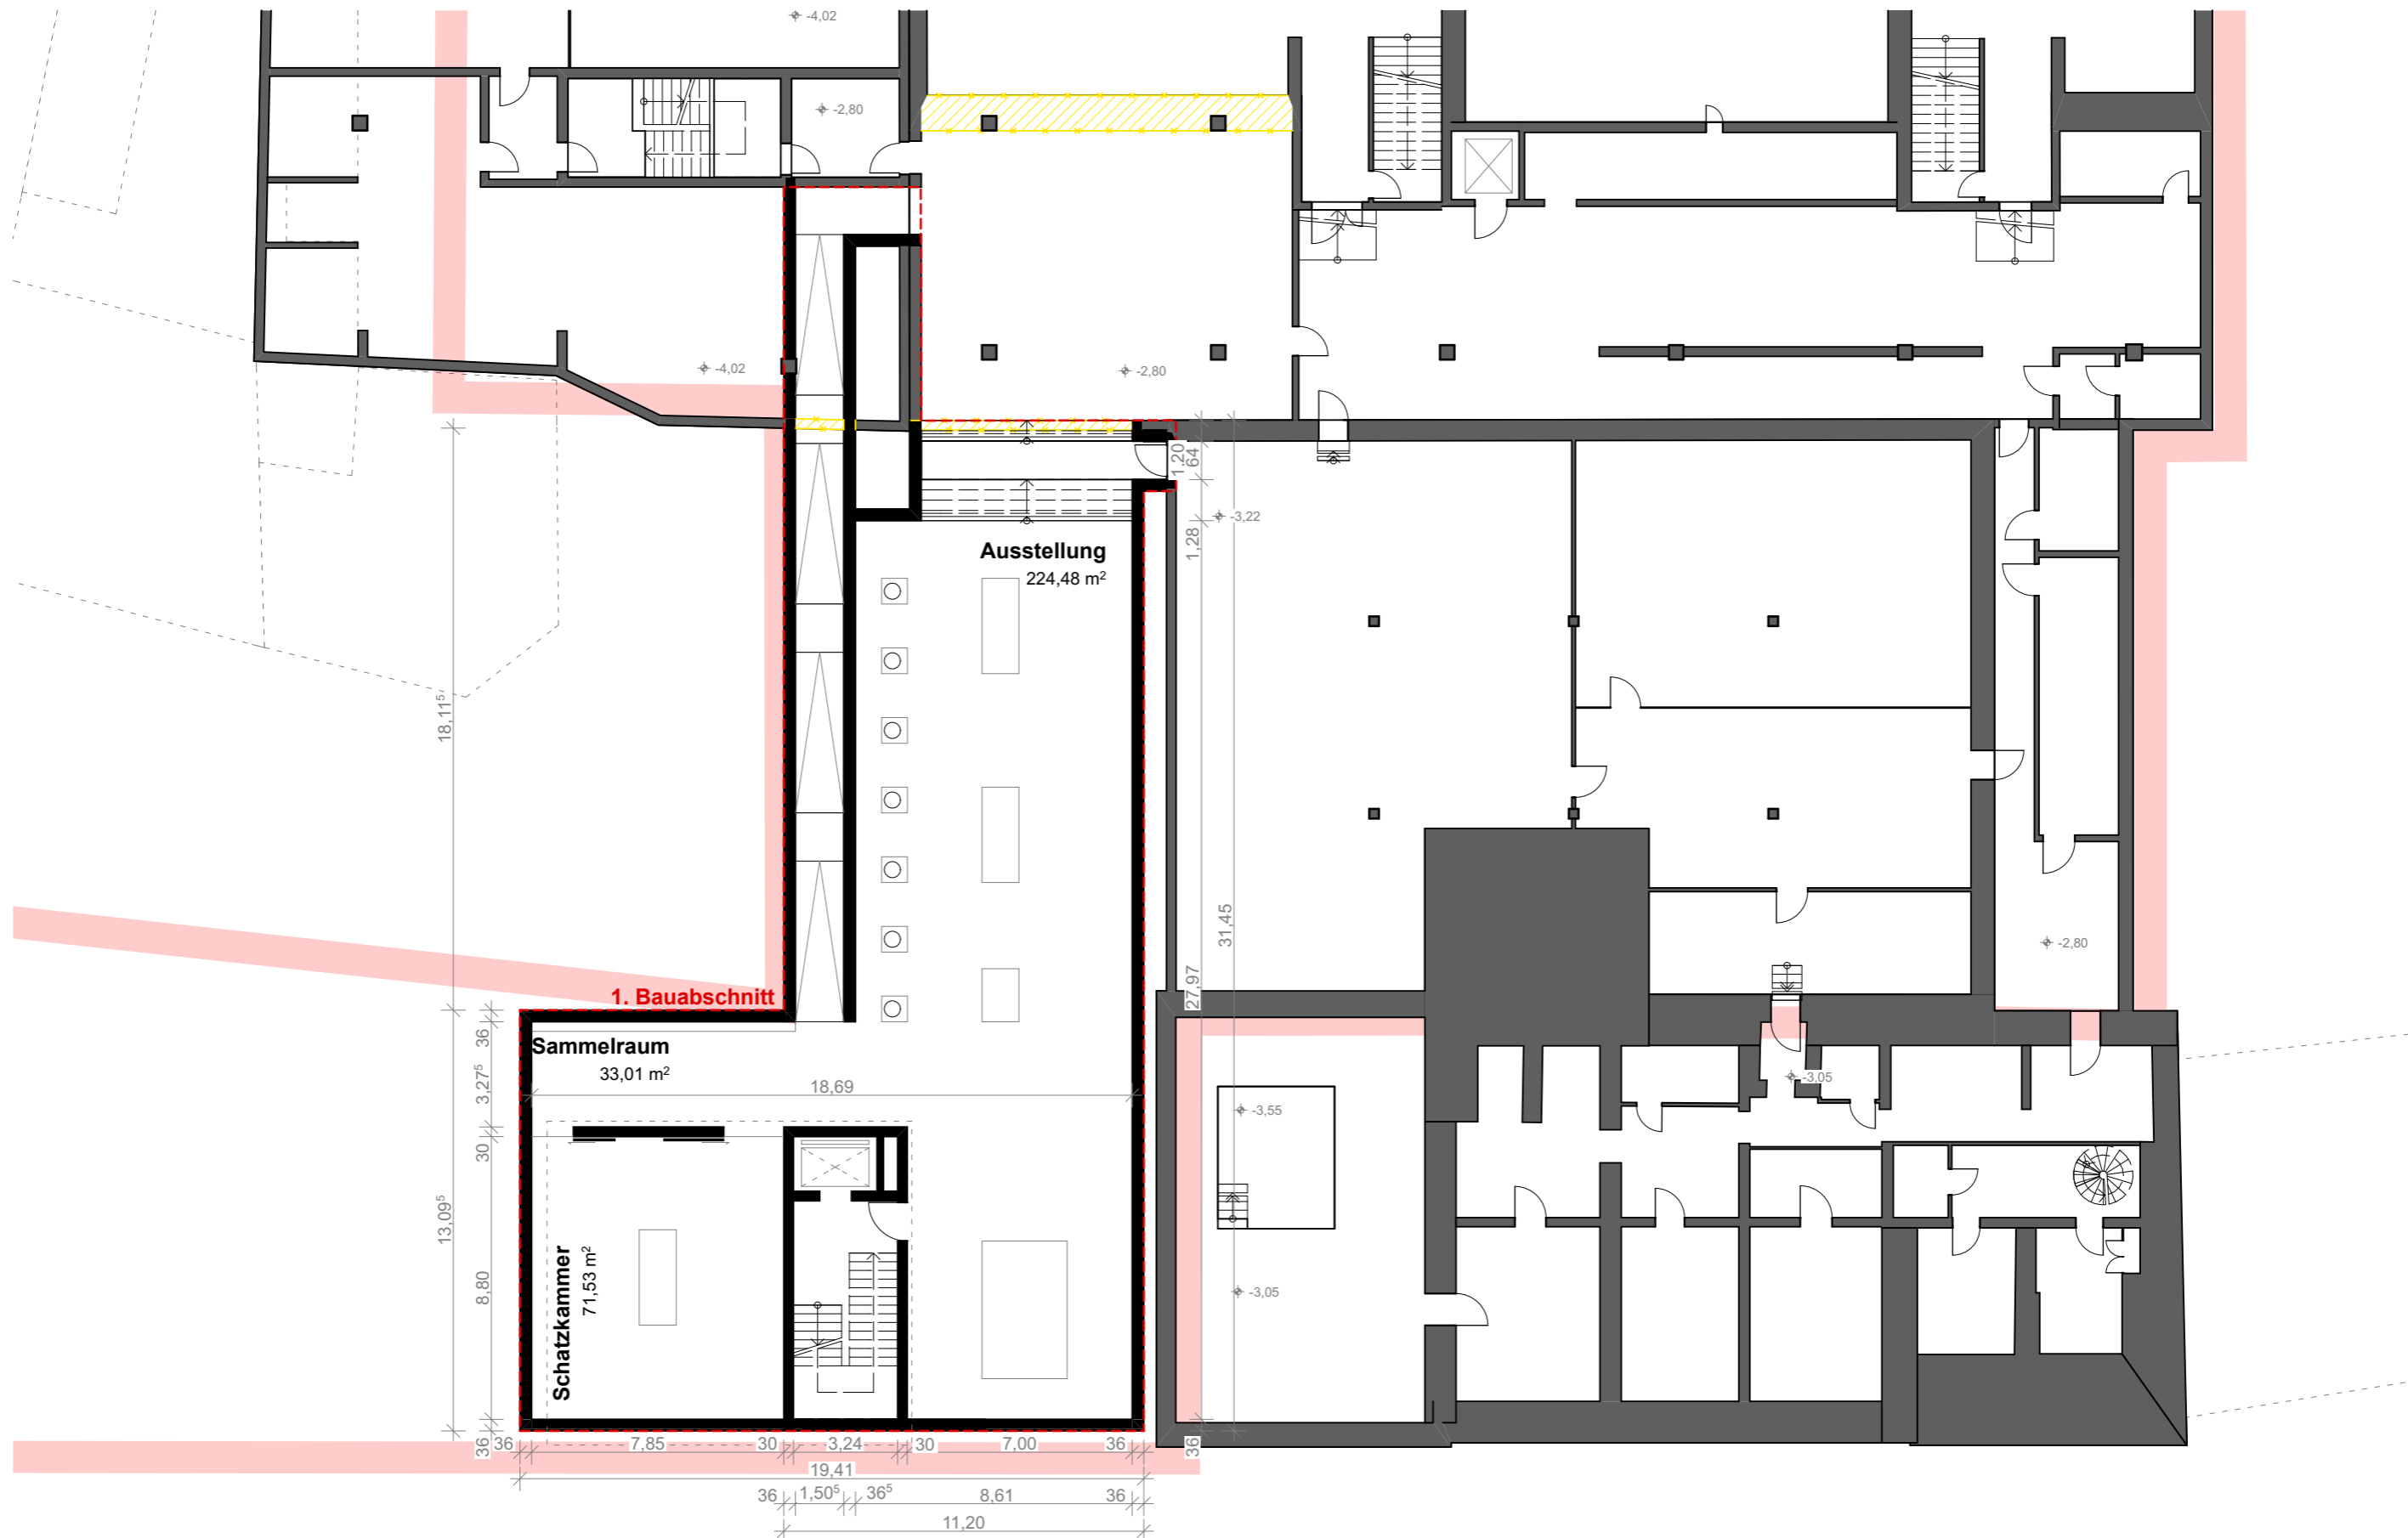

Grundriss UG

DIESER PLAN IST URHEBERRECHTLICH GESCHÜTZT. BEI WEITERVERWENDUNG (AUCH AUSZUGSWEISE) IST DFZ ARCHITEKTEN GMBH ZU VERMERKEN.

PROJEKT:	BAUHERR:	PROJEKTPHASE:	PLANINHALT:	MAßSTAB	FORMAT:	DATUM:	DFZ ARCHITEKTEN
Gutenberg Museum Mainz Museumsbau	Landeshauptstadt Mainz Zitadelle Gebäude E 55131 Mainz	Vorplanung	Grundriss UG	1:200	A3	16.01.17	DFZ ARCHITEKTEN — DFZ ARCHITEKTEN GMBH | KLOPSTOCKSTR. 23 | 22765 HAMBURG TELEFON: +49(0)40 866001-0 | TELEFAX: +49(0)40 866001-44 OFFICE@DFZ-ARCHITEKTEN.DE | WWW.DFZ-ARCHITEKTEN.DE

VORABZUG