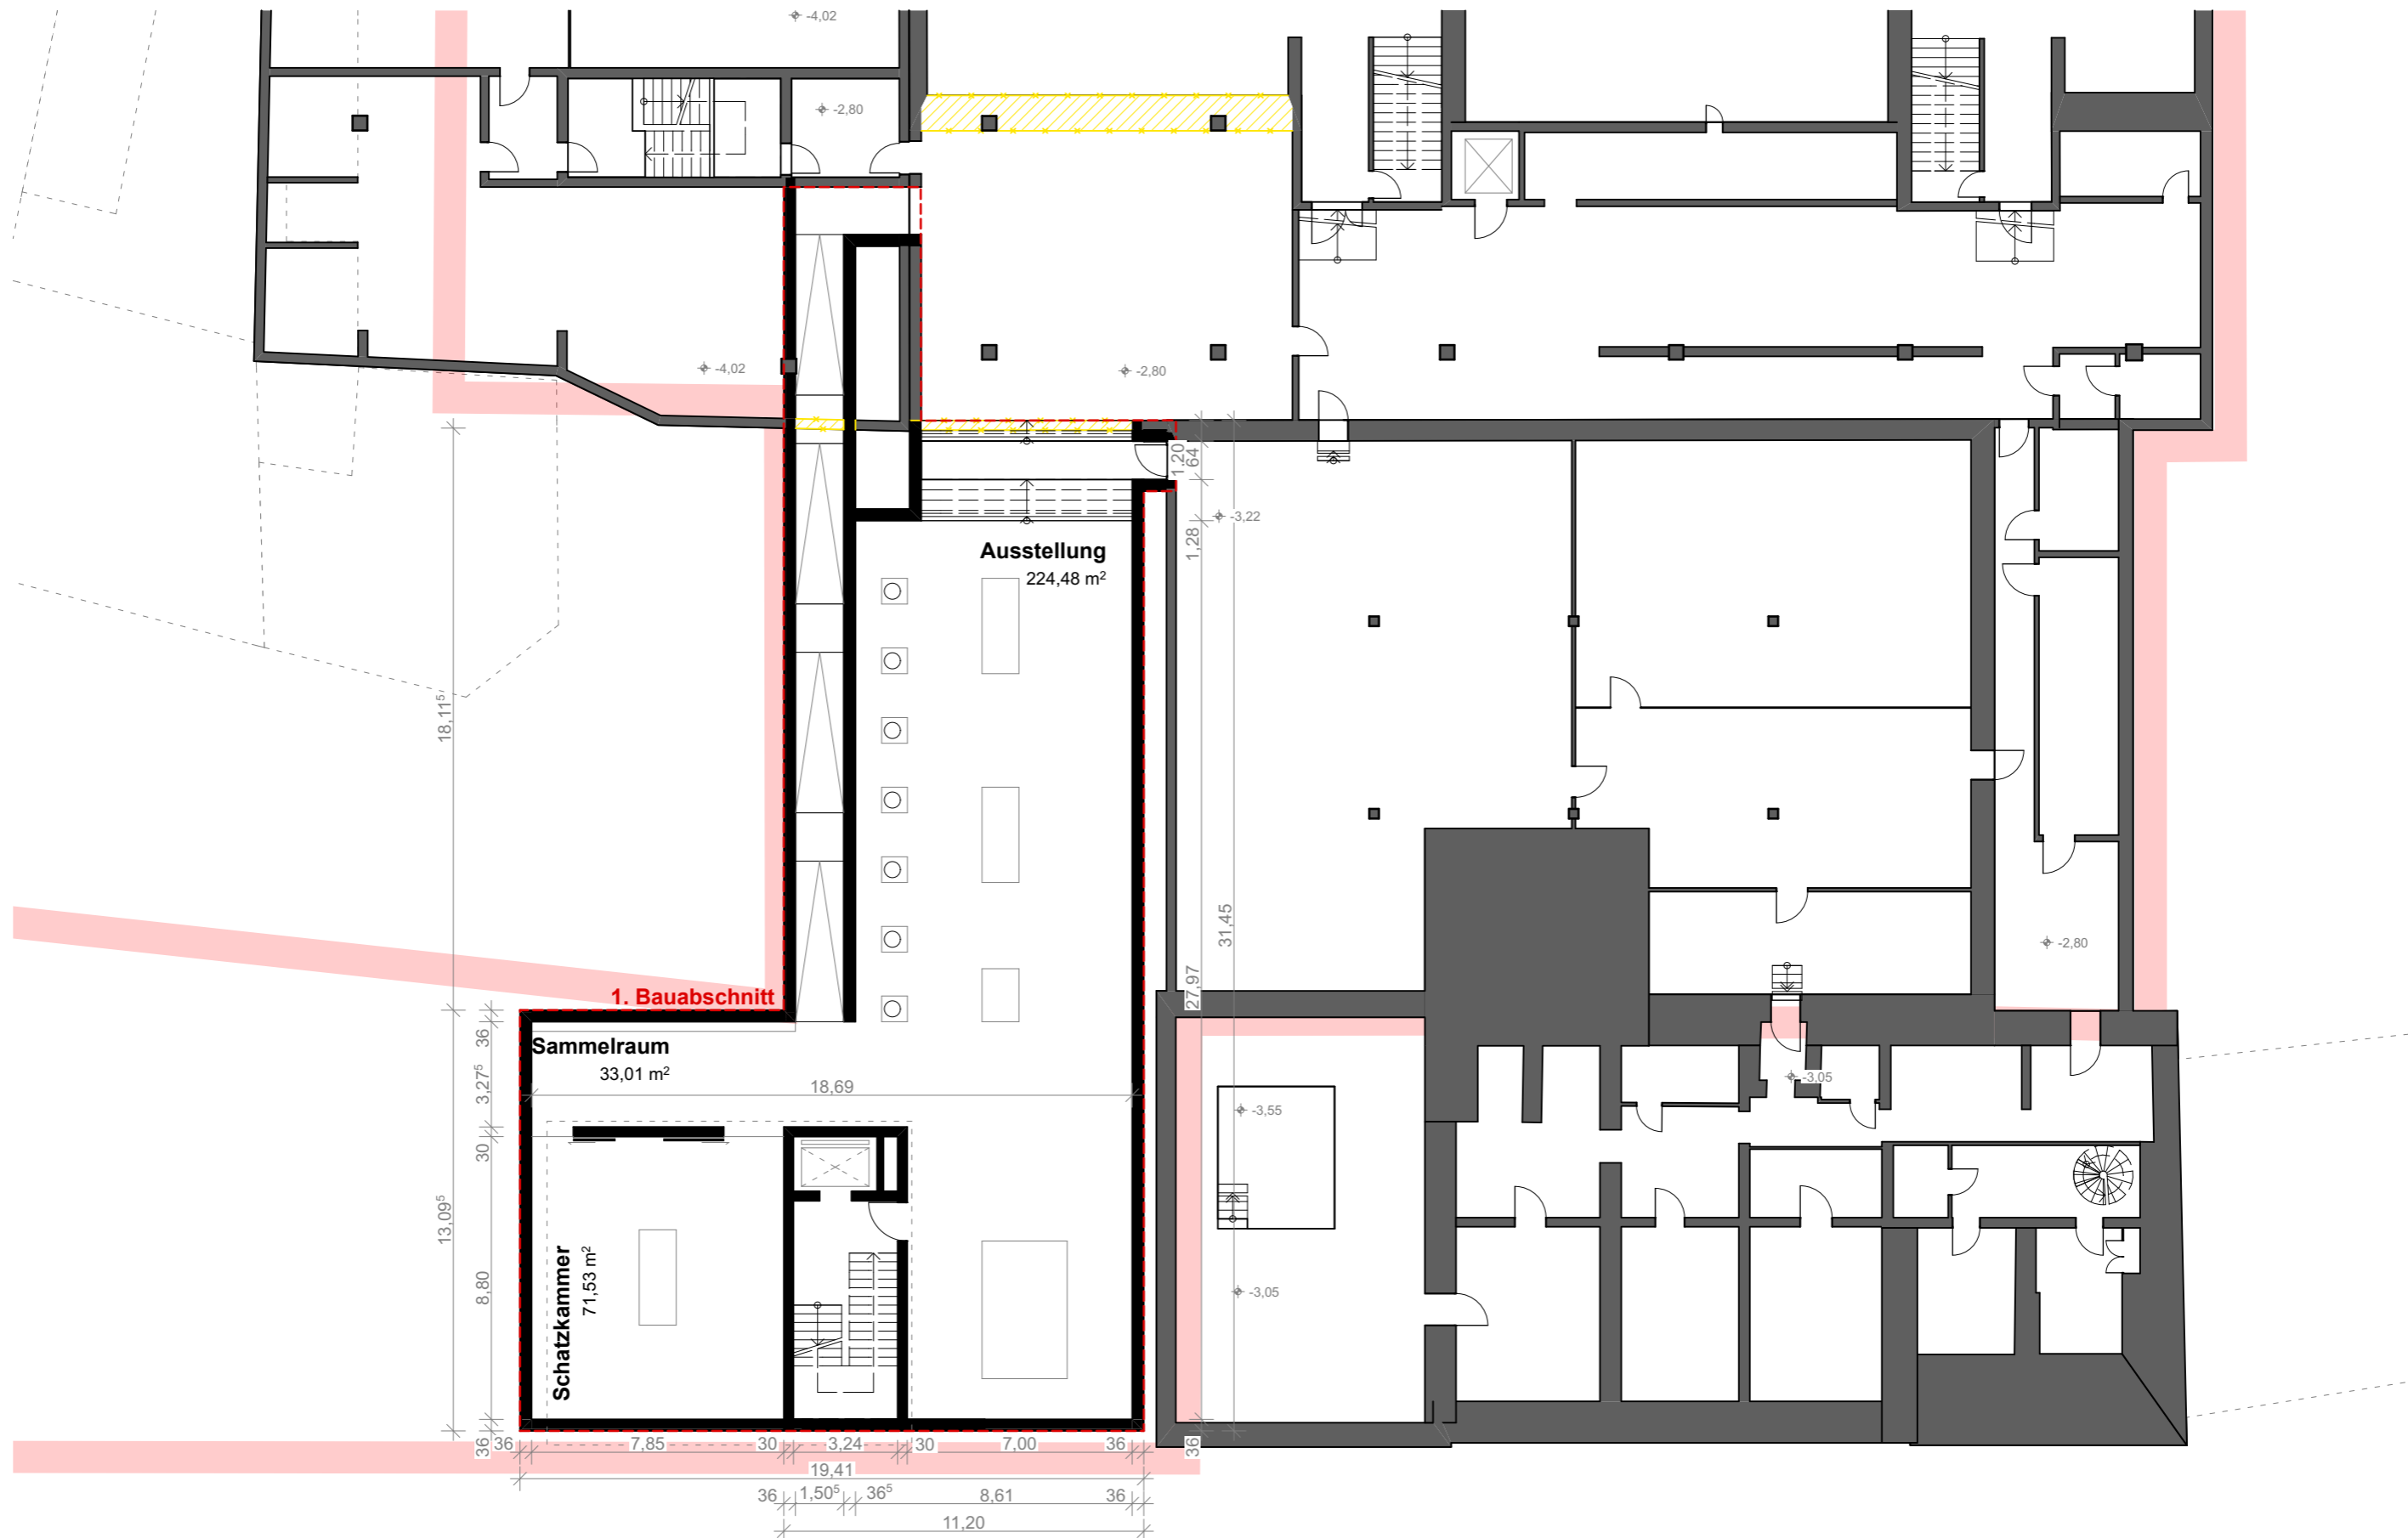

Grundriss UG

DIESER PLAN IST URHEBERRECHTLICH GESCHÜTZT. BEI WEITERVERWENDUNG (AUCH AUSZUGSWEISE) IST DFZ ARCHITEKTEN GMBH ZU VERMERKEN.

PROJEKT:	BAUHERR:	PROJEKTPHASE:	PLANINHALT:	MAßSTAB	FORMAT:	DATUM:
Gutenberg Museum Mainz Museumsbau	Landeshauptstadt Mainz Zitadelle Gebäude E 55131 Mainz	Vorplanung	Grundriss UG	1:200	A3	16.01.17

VORABZUG

DFZ ARCHITEKTEN

DFZ ARCHITEKTEN GMBH | KLOPSTOCKSTR. 23 | 22765 HAMBURG
TELEFON: +49(0)40 866001-0 | TELEFAX: +49(0)40 866001-44
OFFICE@DFZ-ARCHITEKTEN.DE | WWW.DFZ-ARCHITEKTEN.DE