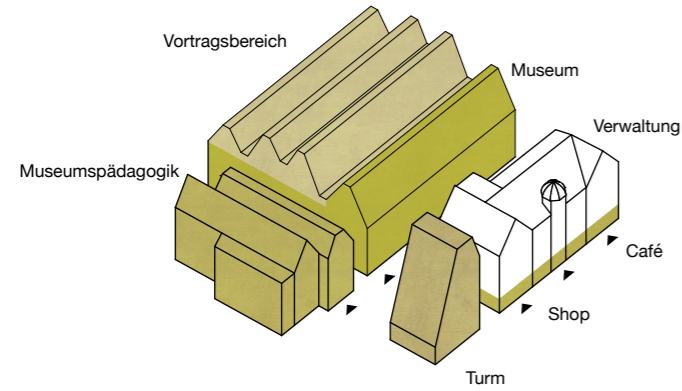

Gutenberg Museum Mainz

Präsentation Planungsstand Vorplanung

Konzept Bauabschnitte

Konzept/Bauphasen

Funktionsaufteilung

Neue Wegeführung

Adressbildung durch den Turm

Leuchtturm am Abend

Bestand

Rückbau: Passagendach/Brücke und Verbindungsbau

BA I: Turm + 2. Rettungsweg Bestand

BA II: Erweiterung

DIESER PLAN IST URHEBERRECHTLICH GESCHÜTZT. BEI WEITERVERWENDUNG (AUCH AUSZUGSWEISE) IST DFZ ARCHITEKTEN GMBH ZU VERMERKEN.