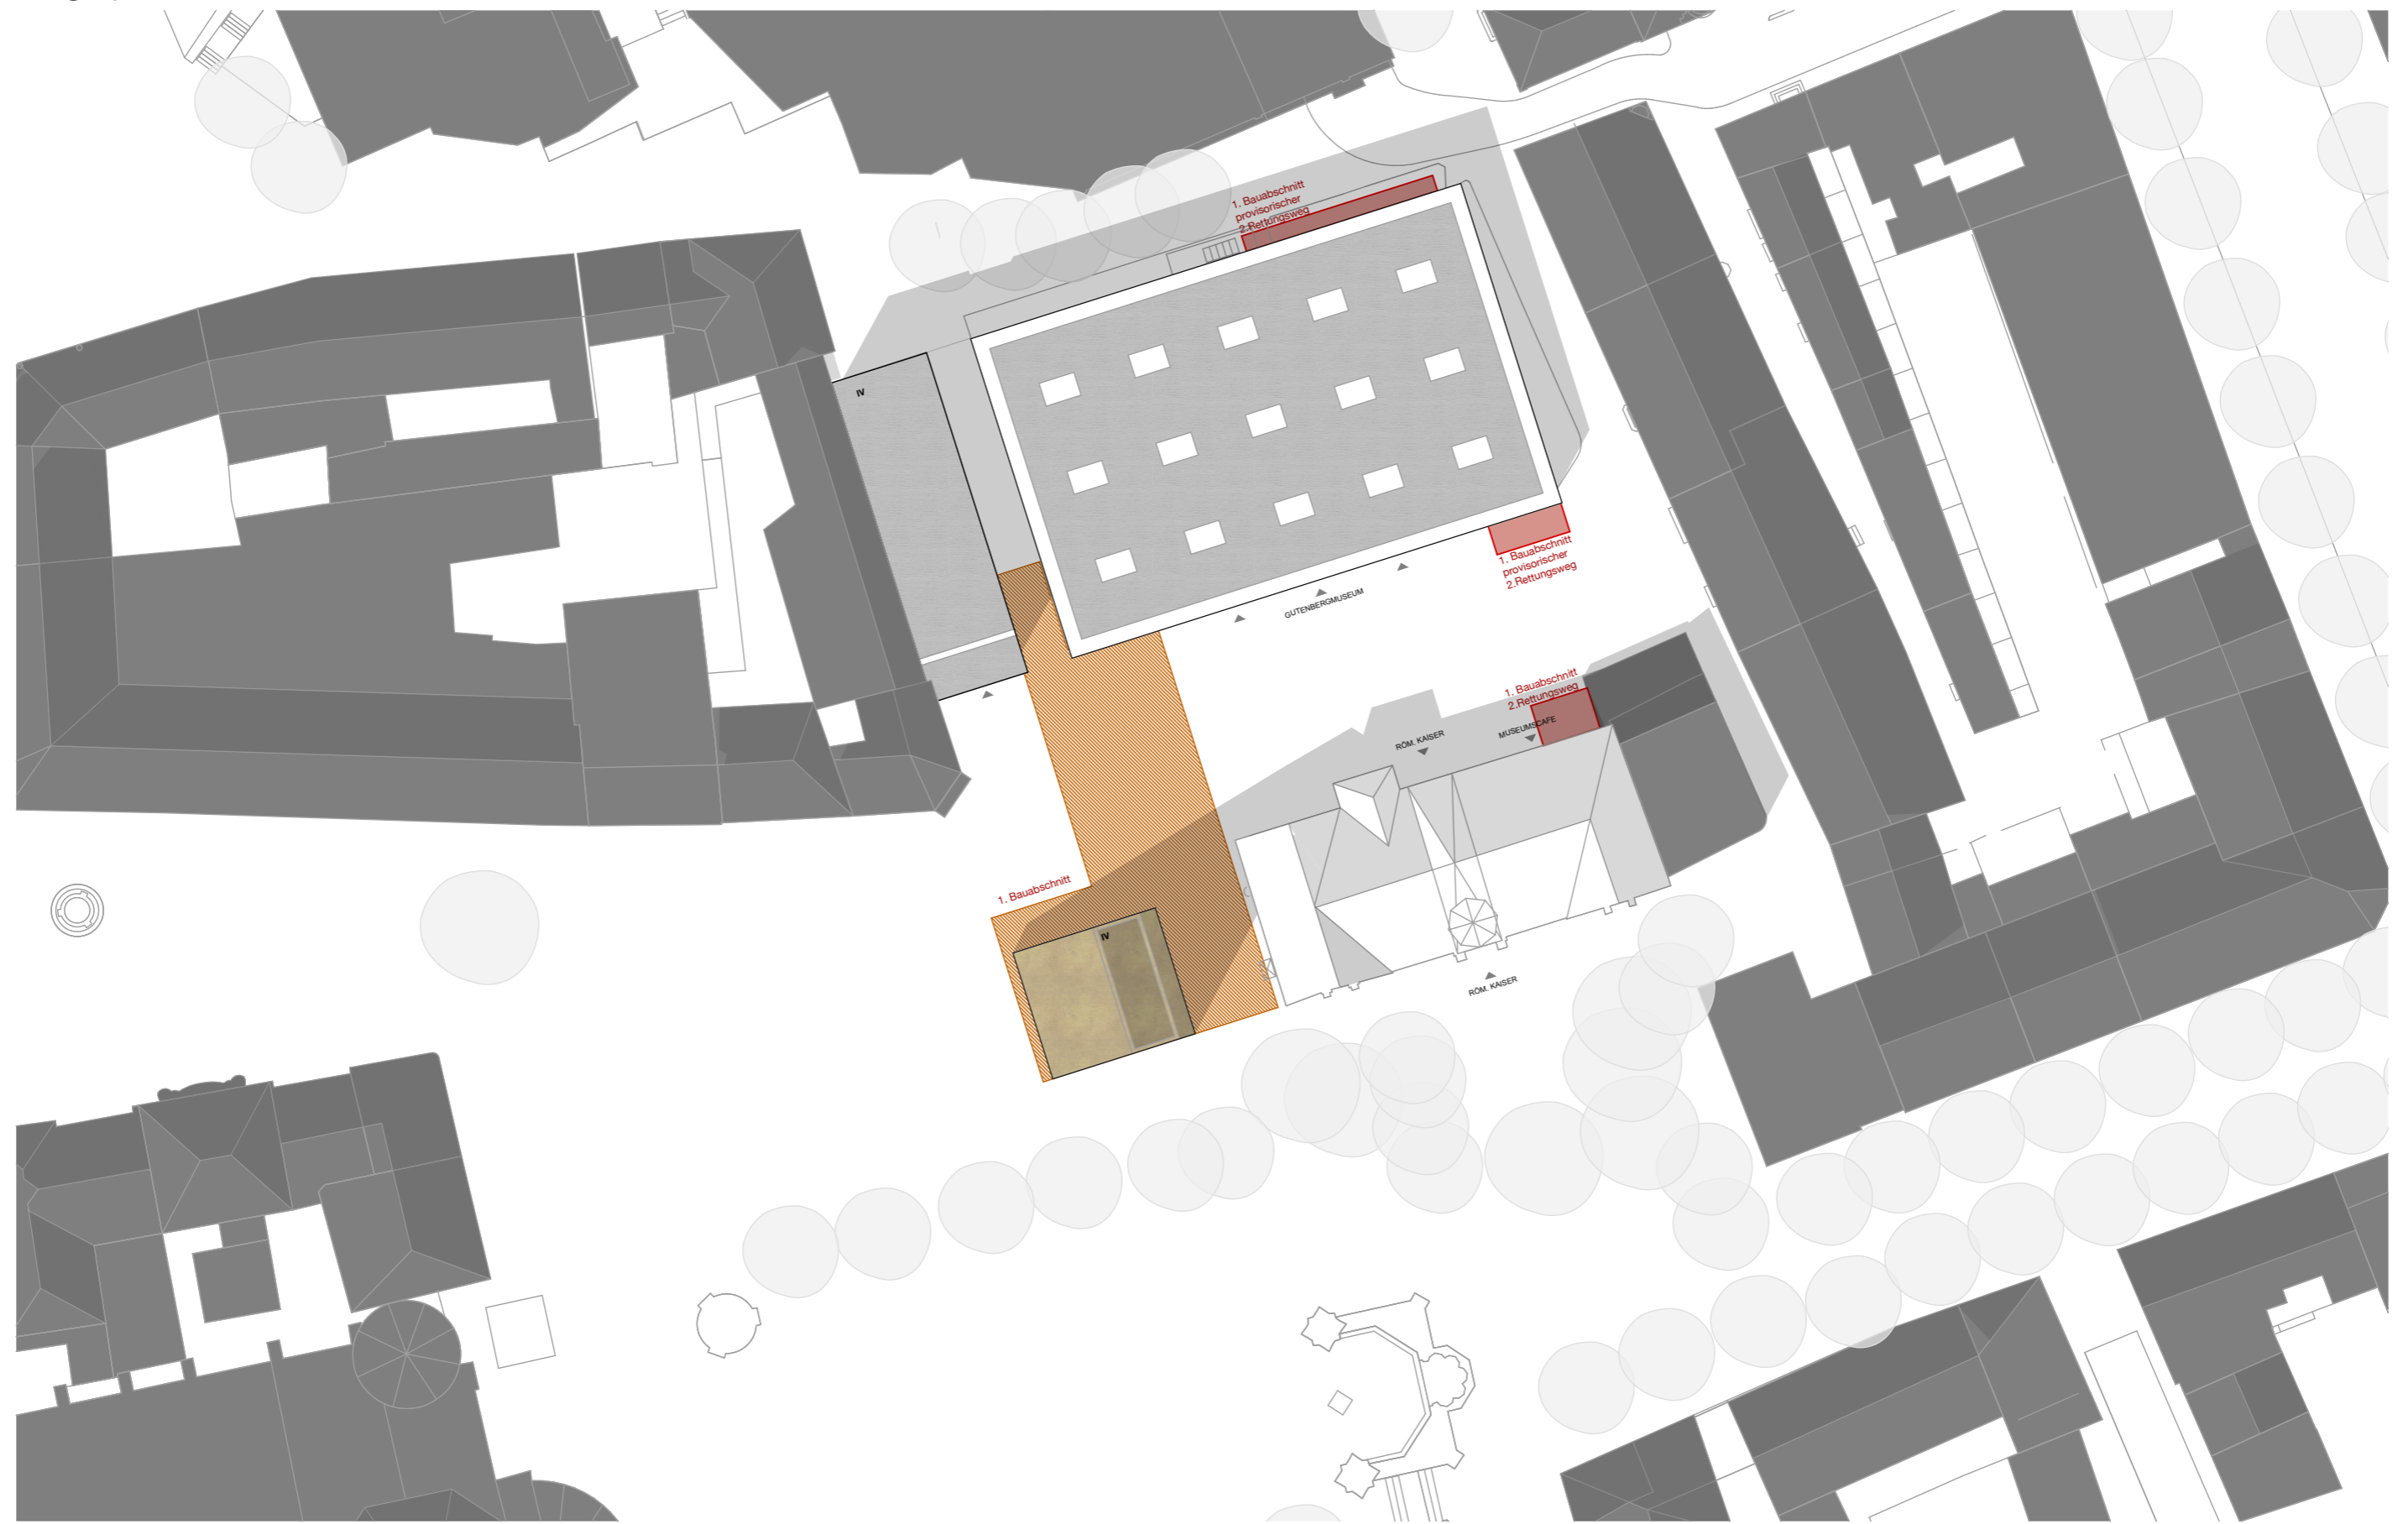

Lageplan

DIESER PLAN IST URHEBERRECHTLICH GESCHÜTZT. BEI WEITERVERWENDUNG (AUCH AUSZUGSWEISE) IST DFZ ARCHITEKTEN GMBH ZU VERMERKEN.

PROJEKT:	BAUHERR:	PROJEKTPHASE:	PLANINHALT:	MAßSTAB	FORMAT:	DATUM:	DFZ ARCHITEKTEN
Gutenberg Museum Mainz Museumsbau	Landeshauptstadt Mainz Zitadelle Gebäude E 55131 Mainz	Vorplanung	Lageplan	1:500	A3	16.01.17	DFZ ARCHITEKTEN — DFZ ARCHITEKTEN GMBH | KLOPSTOCKSTR. 23 | 22765 HAMBURG TELEFON: +49(0)40 866001-0 | TELEFAX: +49(0)40 866001-44 OFFICE@DFZ-ARCHITEKTEN.DE | WWW.DFZ-ARCHITEKTEN.DE

VORABZUG