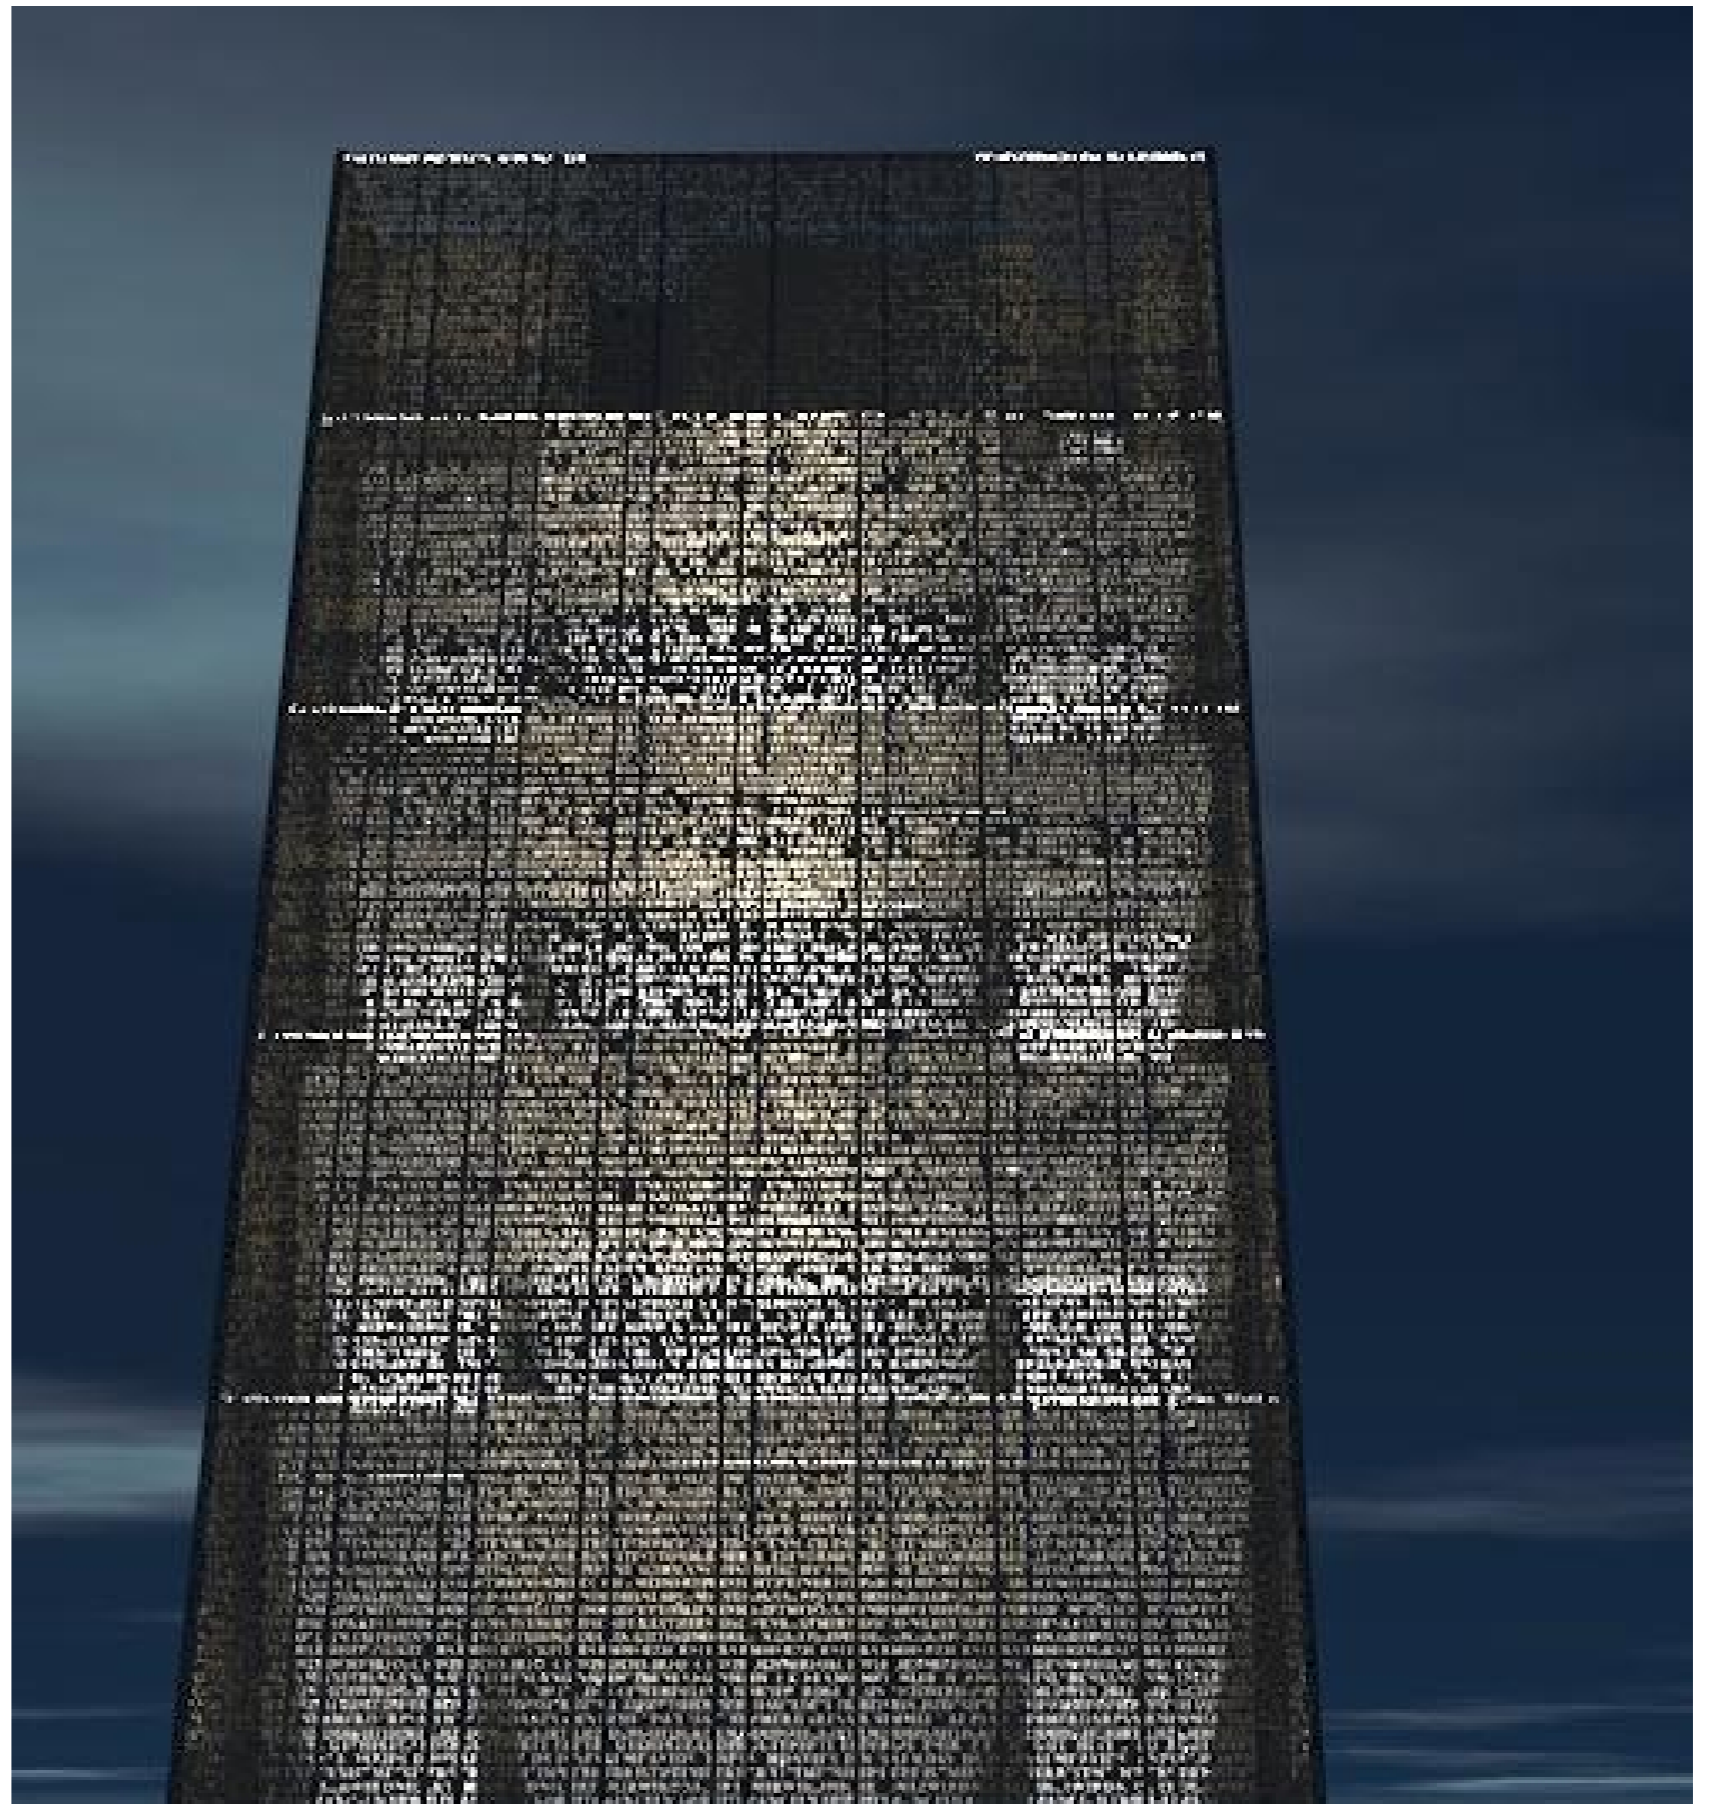

Fassade

DIESER PLAN IST URHEBERRECHTLICH GESCHÜTZT. BEI WEITERVERWENDUNG (AUCH AUSZUGSWEISE) IST DFZ ARCHITEKTEN GMBH ZU VERMERKEN.

PROJEKT:	BAUHERR:	PROJEKTPHASE:	PLANINHALT:	MAßSTAB	FORMAT:	DATUM:	DFZ ARCHITEKTEN
Gutenberg Museum Mainz Museumsbau	Landeshauptstadt Mainz Zitadelle Gebäude E 55131 Mainz	Vorplanung	Fassade		A3	16.01.17	DFZ ARCHITEKTEN

VORABZUG

DFZ ARCHITEKTEN GMBH | KLOPSTOCKSTR. 23 | 22765 HAMBURG
TELEFON: +49(0)40 866001-0 | TELEFAX: +49(0)40 866001-44
OFFICE@DFZ-ARCHITEKTEN.DE | WWW.DFZ-ARCHITEKTEN.DE