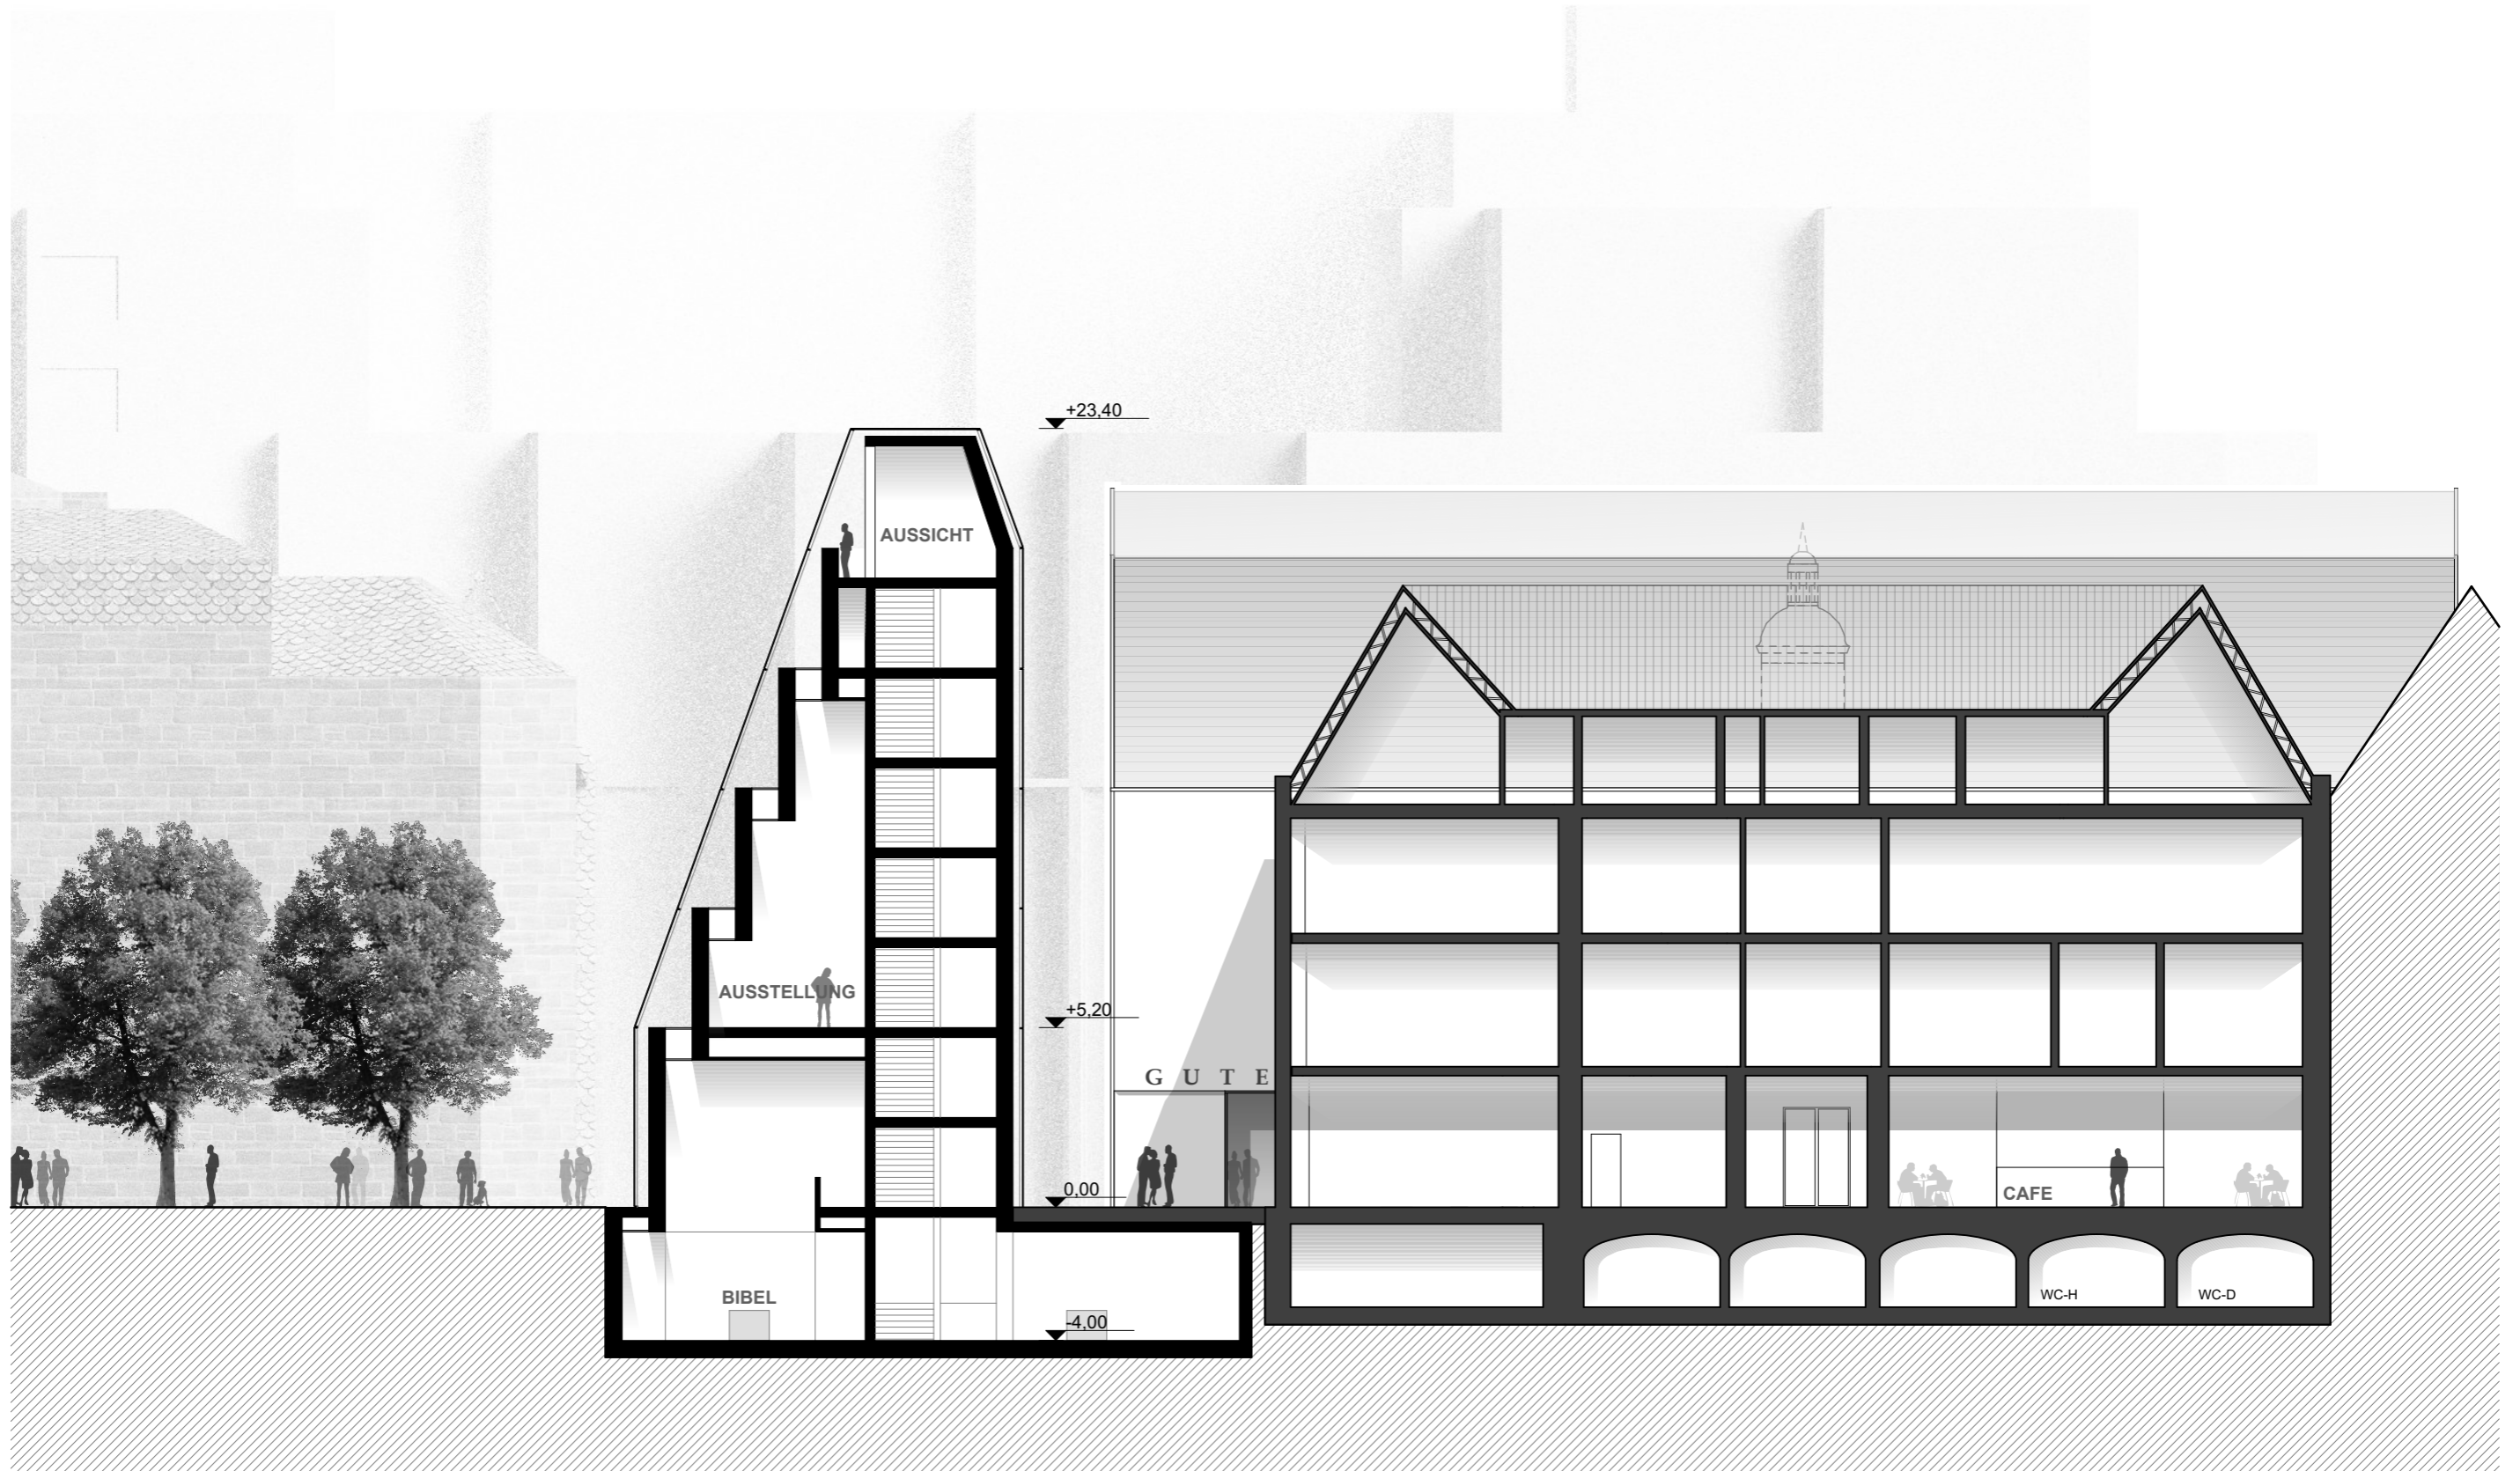

Schnitt A-A

DIESER PLAN IST URHEBERRECHTLICH GESCHÜTZT. BEI WEITERVERWENDUNG (AUCH AUSZUGSWEISE) IST DFZ ARCHITEKTEN GMBH ZU VERMERKEN.

PROJEKT:	BAUHERR:	PROJEKTPHASE:	PLANINHALT:	MAßSTAB	FORMAT:	DATUM:	DFZ ARCHITEKTEN
Gutenberg Museum Mainz Museumsbau	Landeshauptstadt Mainz Zitadelle Gebäude E 55131 Mainz	Vorplanung	Schnitt A-A	1:200	A3	16.01.17	DFZ ARCHITEKTEN — DFZ ARCHITEKTEN GMBH | KLOPSTOCKSTR. 23 | 22765 HAMBURG TELEFON: +49(0)40 866001-0 | TELEFAX: +49(0)40 866001-44 OFFICE@DFZ-ARCHITEKTEN.DE | WWW.DFZ-ARCHITEKTEN.DE

VORABZUG