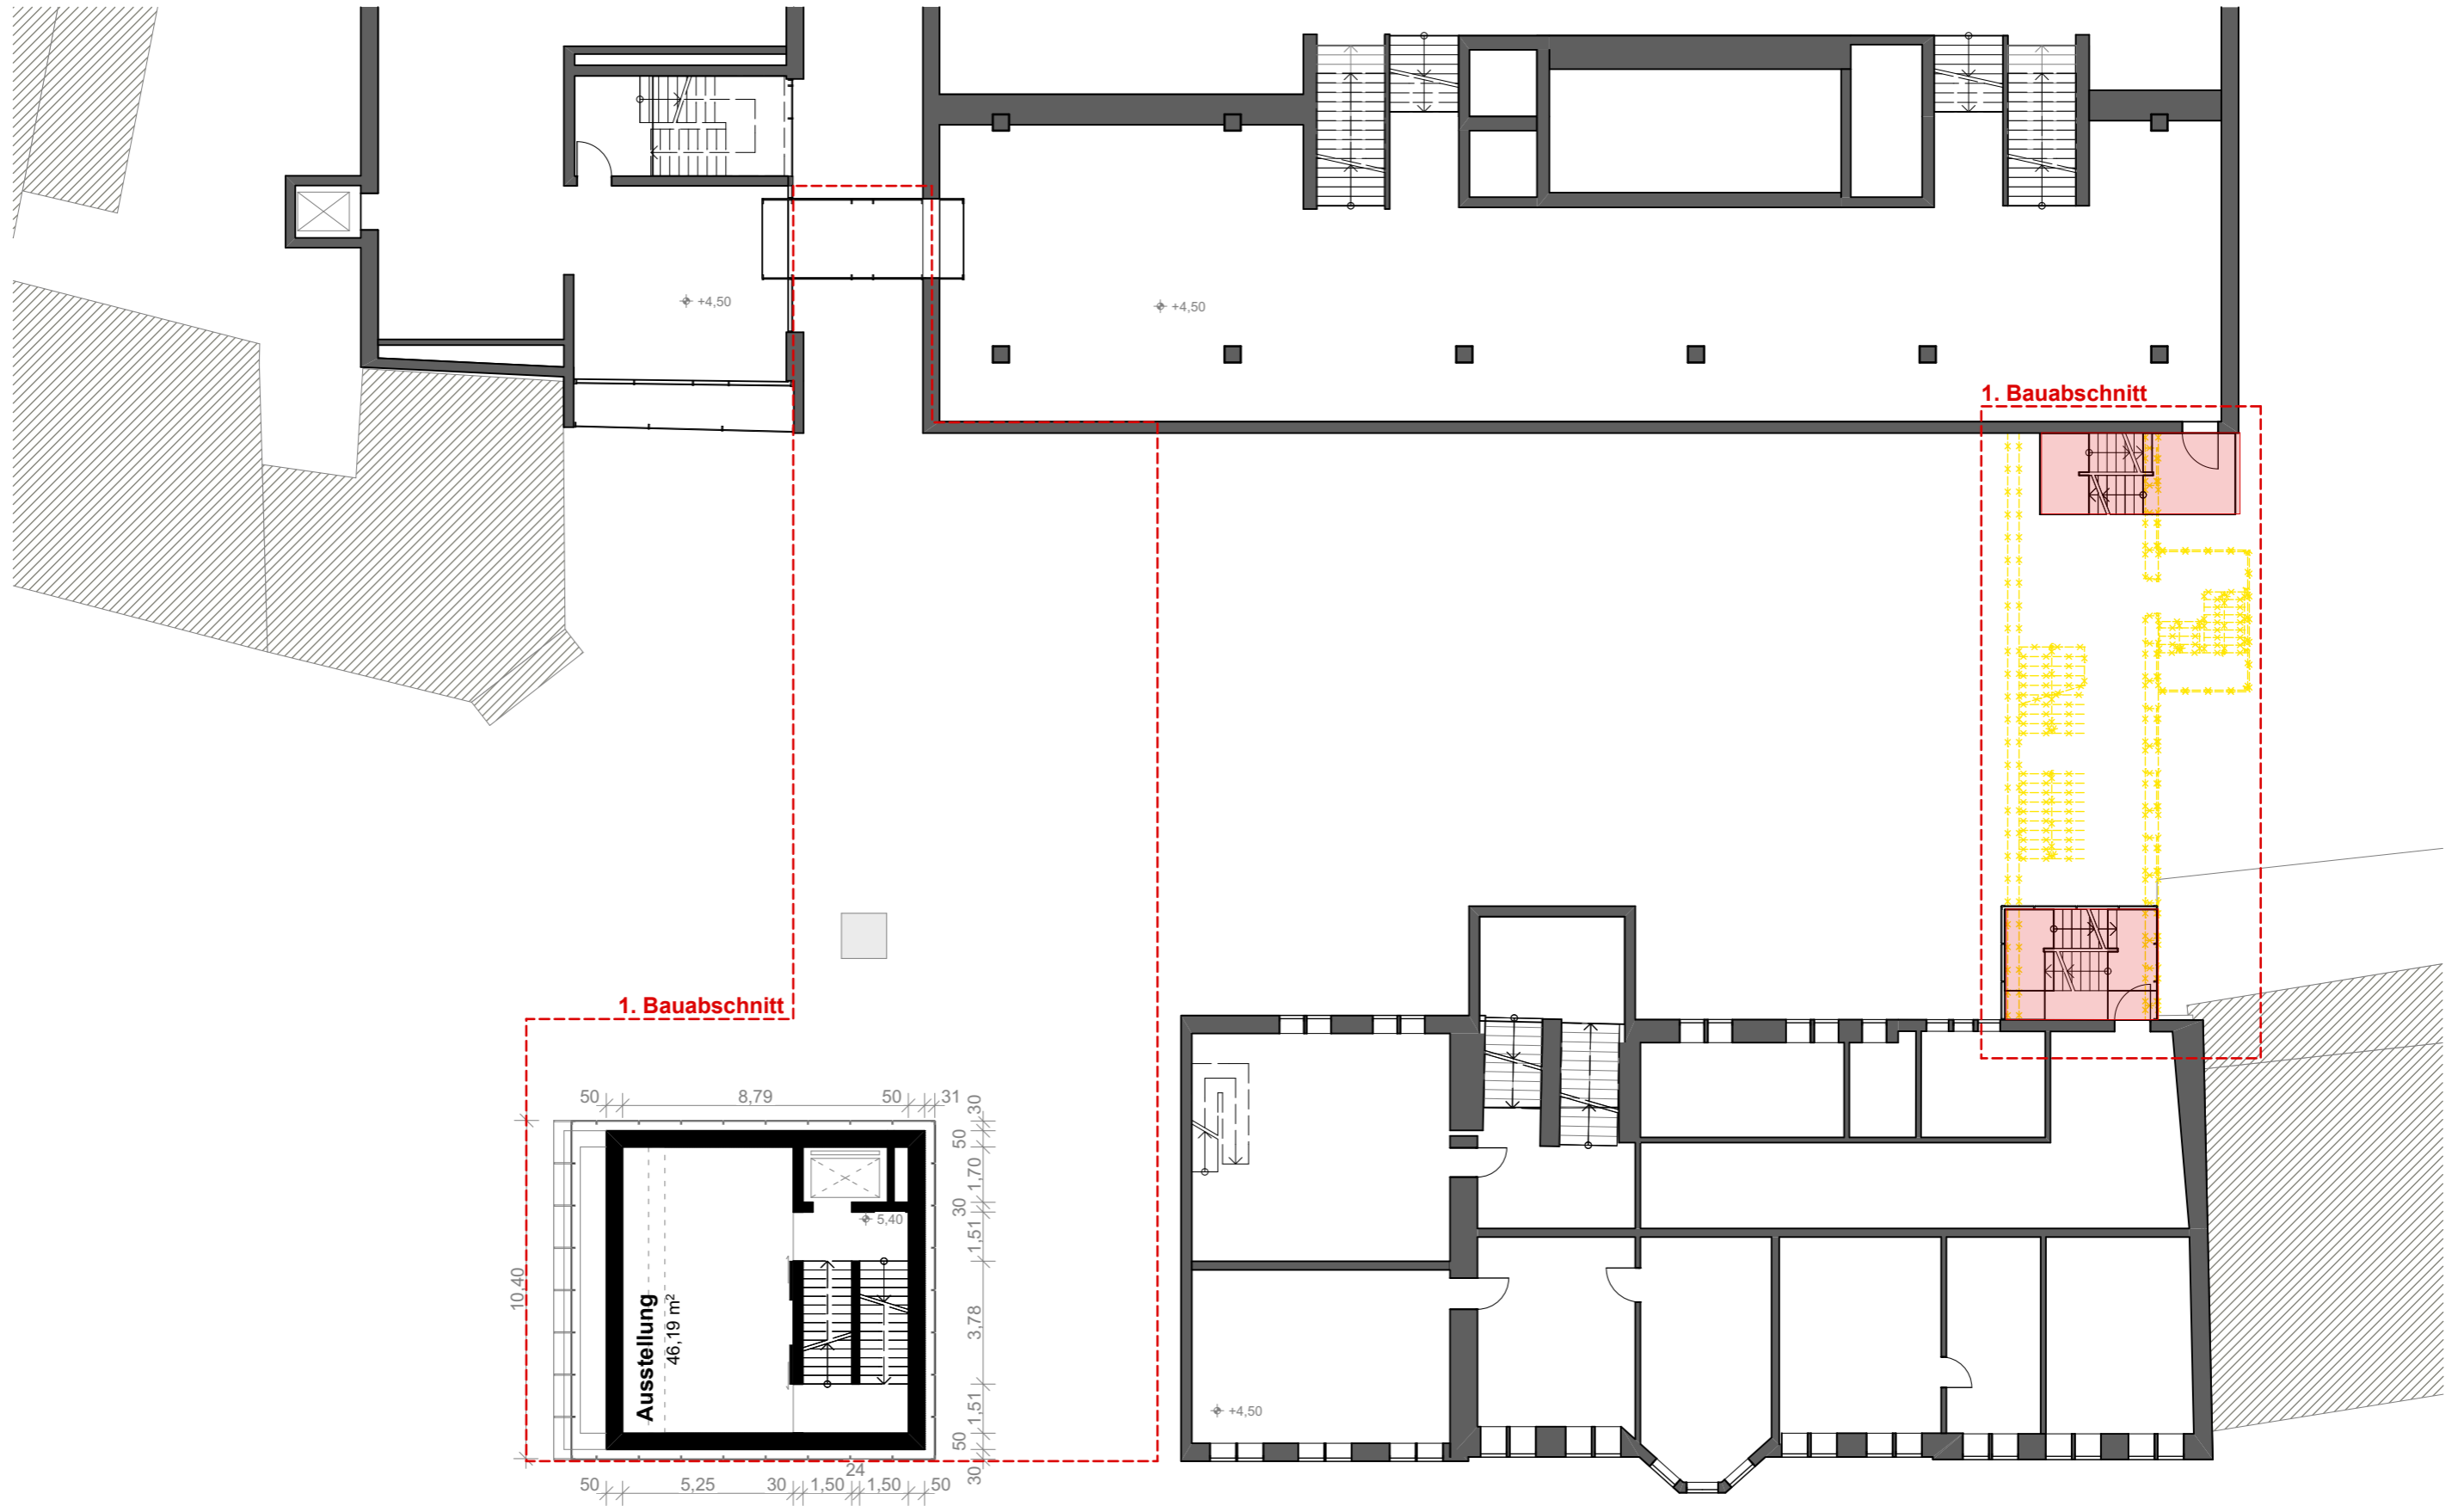

Grundriss 1.OG

DIESER PLAN IST URHEBERRECHTLICH GESCHÜTZT. BEI WEITERVERWENDUNG (AUCH AUSZUGSWEISE) IST DFZ ARCHITEKTEN GMBH ZU VERMERKEN.

PROJEKT:	BAUHERR:	PROJEKTPHASE:	PLANINHALT:	MAßSTAB	FORMAT:	DATUM:	DFZ ARCHITEKTEN
Gutenberg Museum Mainz Museumsbau	Landeshauptstadt Mainz Zitadelle Gebäude E 55131 Mainz	Vorplanung	Grundriss 1.OG	1:200	A3	16.01.17	DFZ ARCHITEKTEN

VORABZUG

DFZ ARCHITEKTEN GMBH | KLOPSTOCKSTR. 23 | 22765 HAMBURG
TELEFON: +49(0)40 866001-0 | TELEFAX: +49(0)40 866001-44
OFFICE@DFZ-ARCHITEKTEN.DE | WWW.DFZ-ARCHITEKTEN.DE