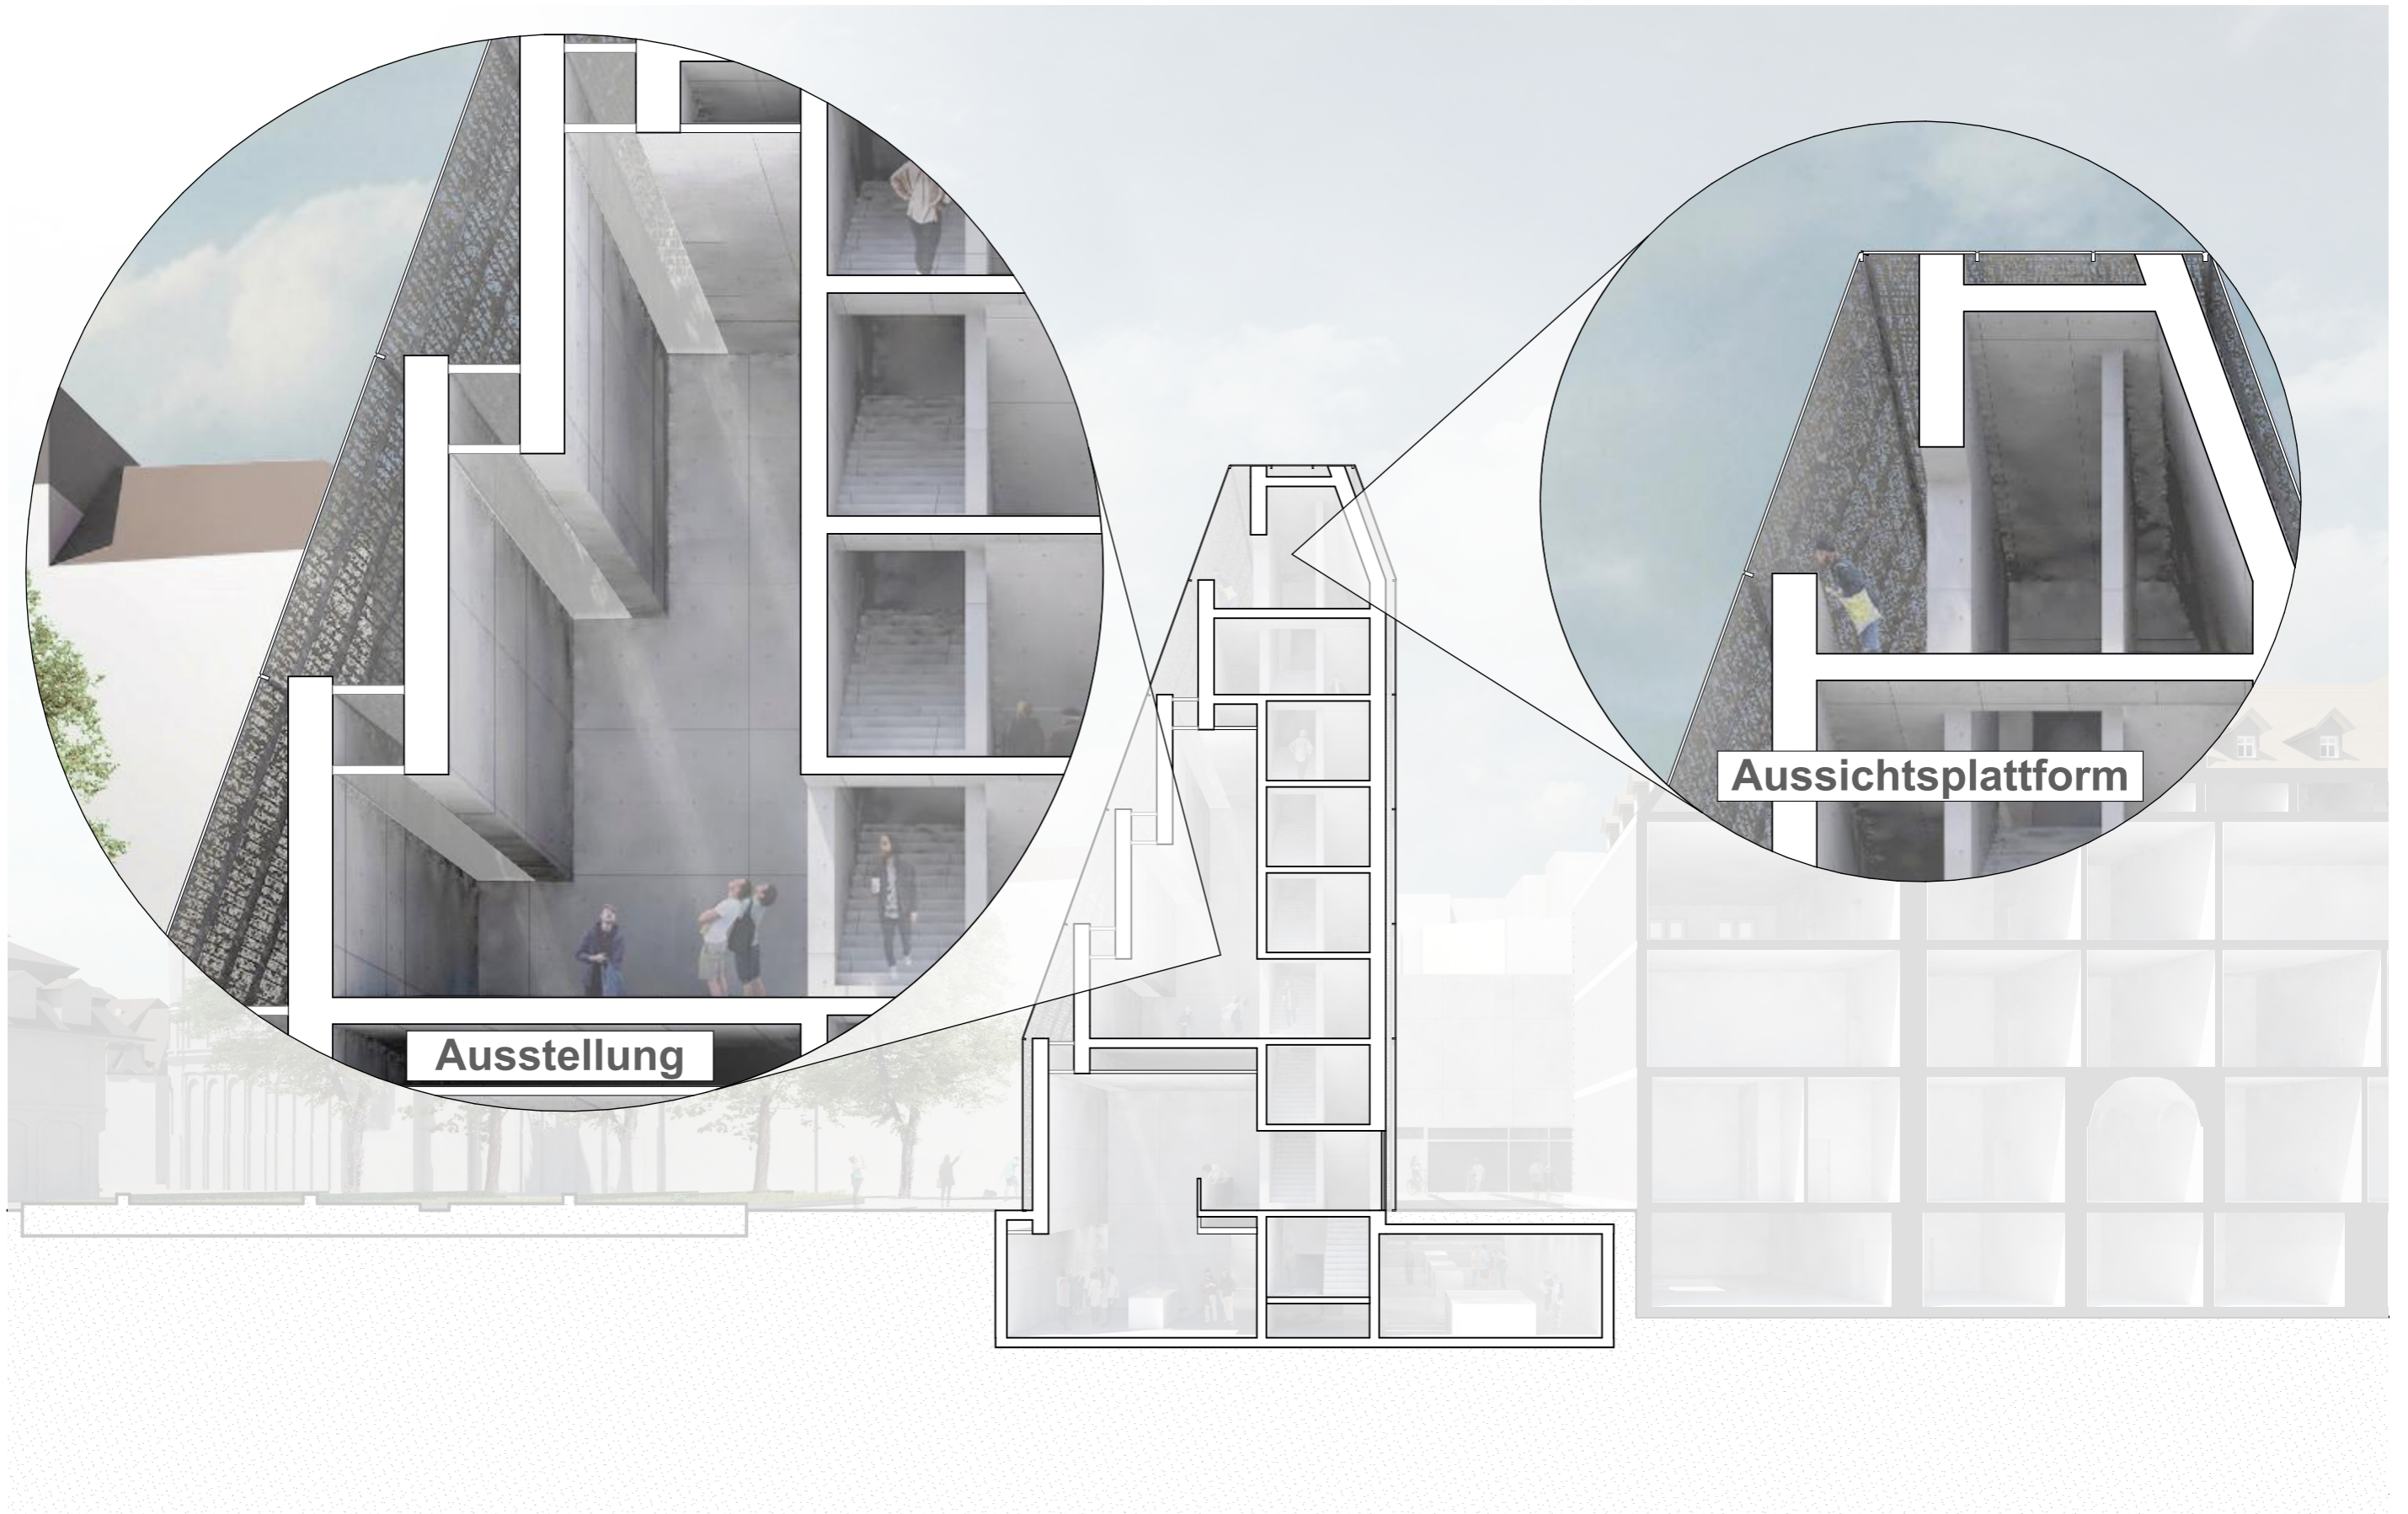

VORABZUG

Atmosphärischer Schnitt I Ausstellung; Aussichtsplattform

DIESER PLAN IST URHEBERRECHTLICH GESCHÜTZT. BEI WEITERVERWENDUNG (AUCH AUSZUGSWEISE) IST DFZ ARCHITEKTEN GMBH ZU VERMERKEN.

PROJEKT:	BAUHERR:	PROJEKTPHASE:	PLANINHALT:	MAßSTAB	FORMAT:	DATUM:	DFZ ARCHITEKTEN
Gutenberg Museum Mainz Museumsbau	Landeshauptstadt Mainz Zitadelle Gebäude E 55131 Mainz	Vorplanung	Atmosphärischer Schnitt I Ausstellung; Aussichtsplattform	1:200	A3	24.01.17	DFZ ARCHITEKTEN — DFZ ARCHITEKTEN GMBH KLOPSTOCKSTR. 23 22765 HAMBURG TELEFON: +49(0)40 866001-0 TELEFAX: +49(0)40 866001-44 OFFICE@DFZ-ARCHITEKTEN.DE WWW.DFZ-ARCHITEKTEN.DE