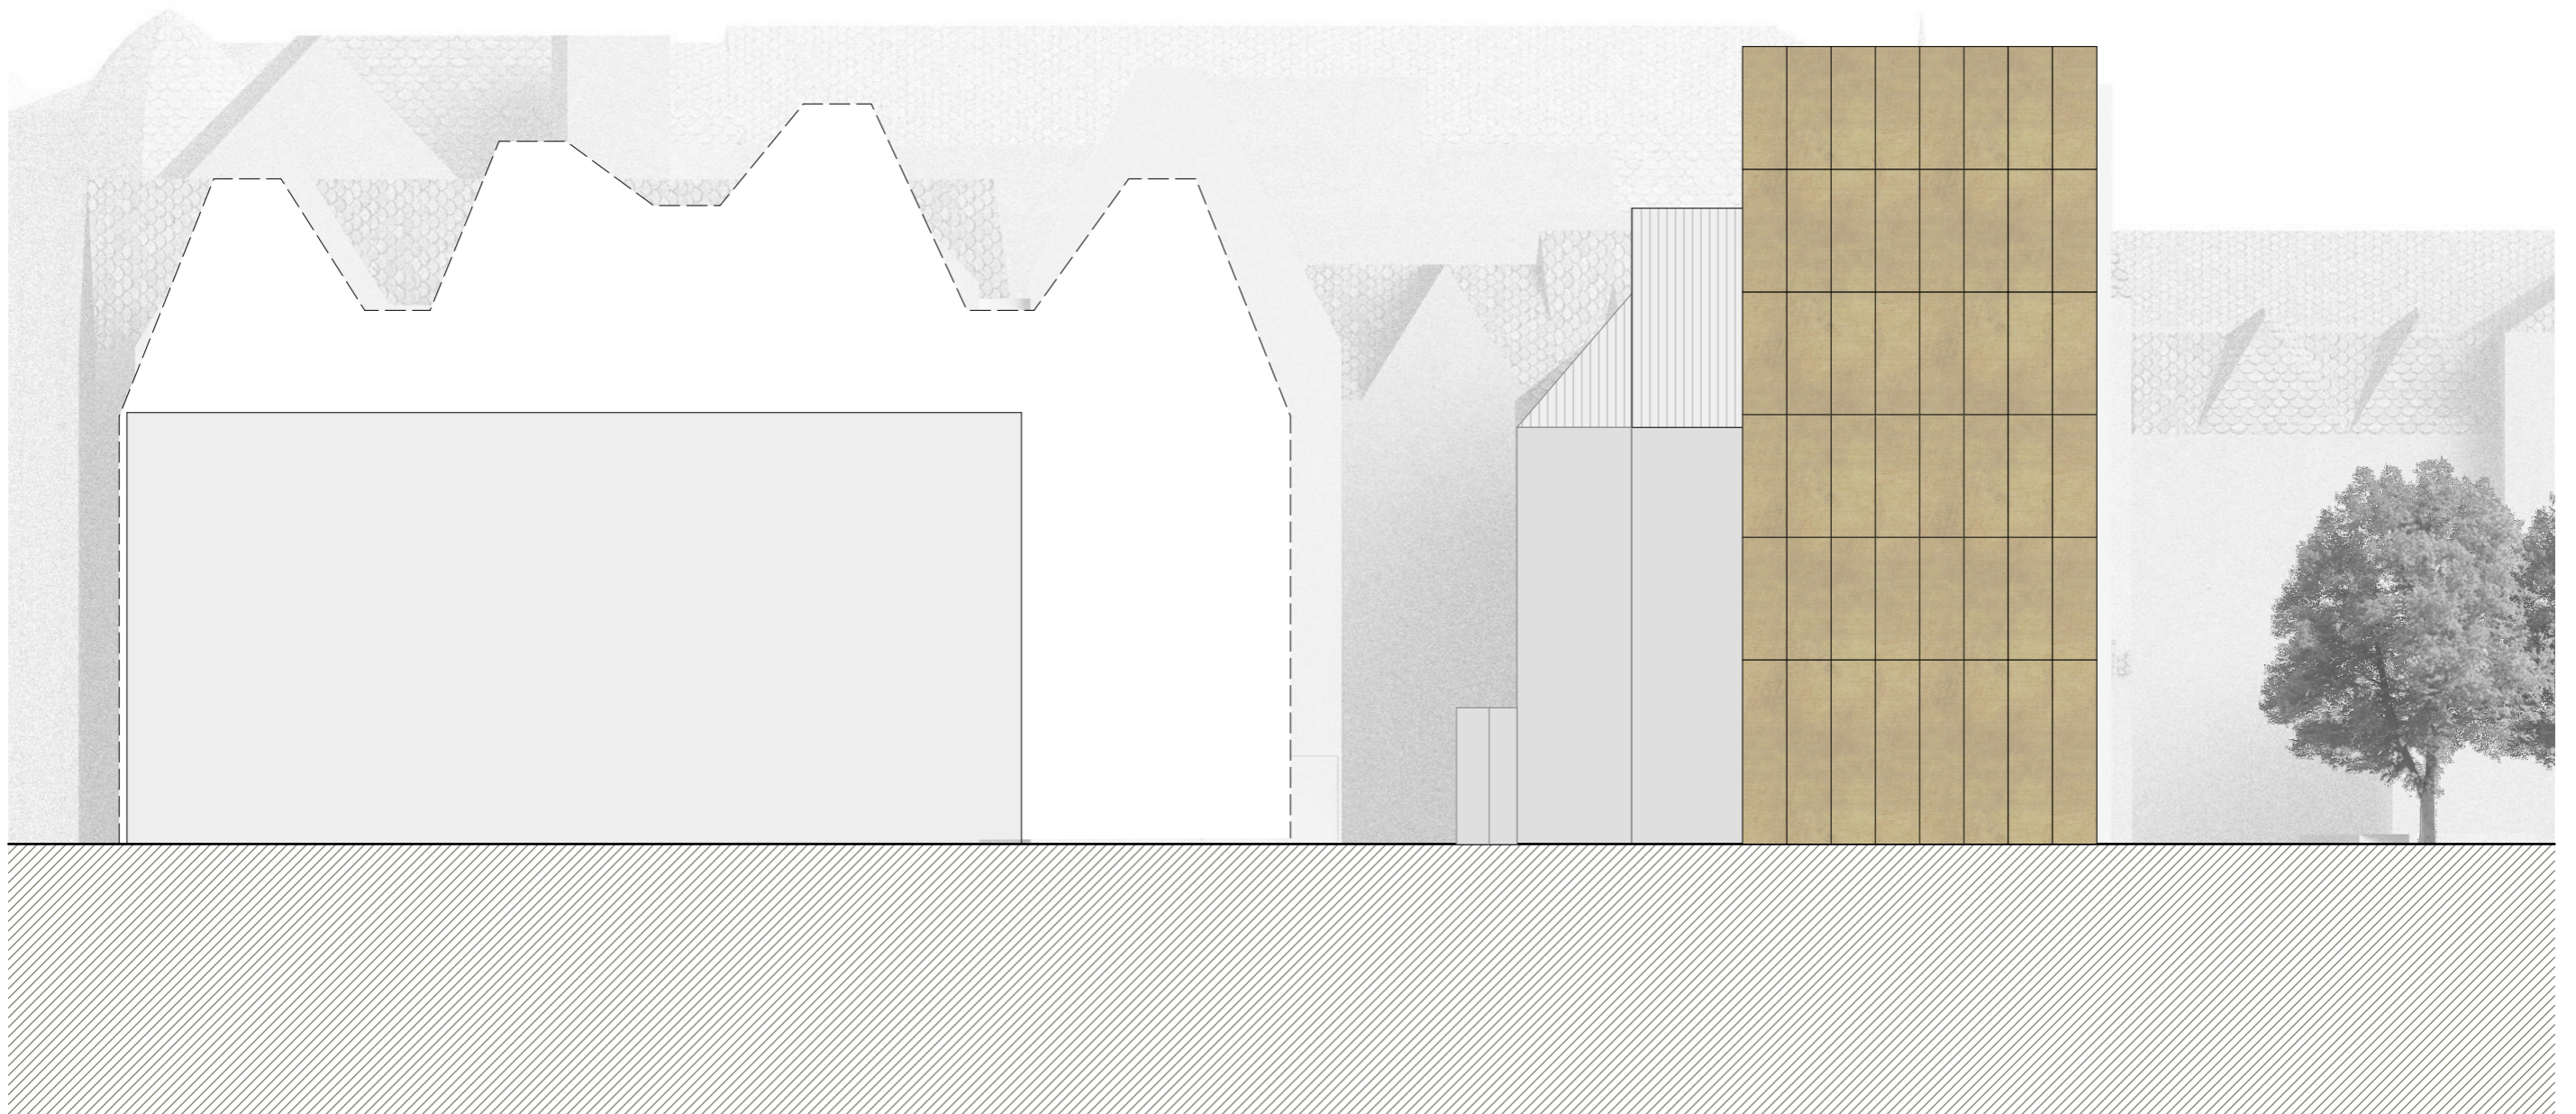

Ansicht West

DIESER PLAN IST URHEBERRECHTLICH GESCHÜTZT. BEI WEITERVERWENDUNG (AUCH AUSZUGSWEISE) IST DFZ ARCHITEKTEN GMBH ZU VERMERKEN.

PROJEKT:	BAUHERR:	PROJEKTPHASE:	PLANINHALT:	MAßSTAB	FORMAT:	DATUM:	DFZ ARCHITEKTEN
Gutenberg Museum Mainz Museumsbau	Landeshauptstadt Mainz Zitadelle Gebäude E 55131 Mainz	Vorplanung	Ansicht West	1:200	A3	16.01.17	DFZ ARCHITEKTEN

VORABZUG

DFZ ARCHITEKTEN GMBH | KLOPSTOCKSTR. 23 | 22765 HAMBURG
TELEFON: +49(0)40 866001-0 | TELEFAX: +49(0)40 866001-44
OFFICE@DFZ-ARCHITEKTEN.DE | WWW.DFZ-ARCHITEKTEN.DE