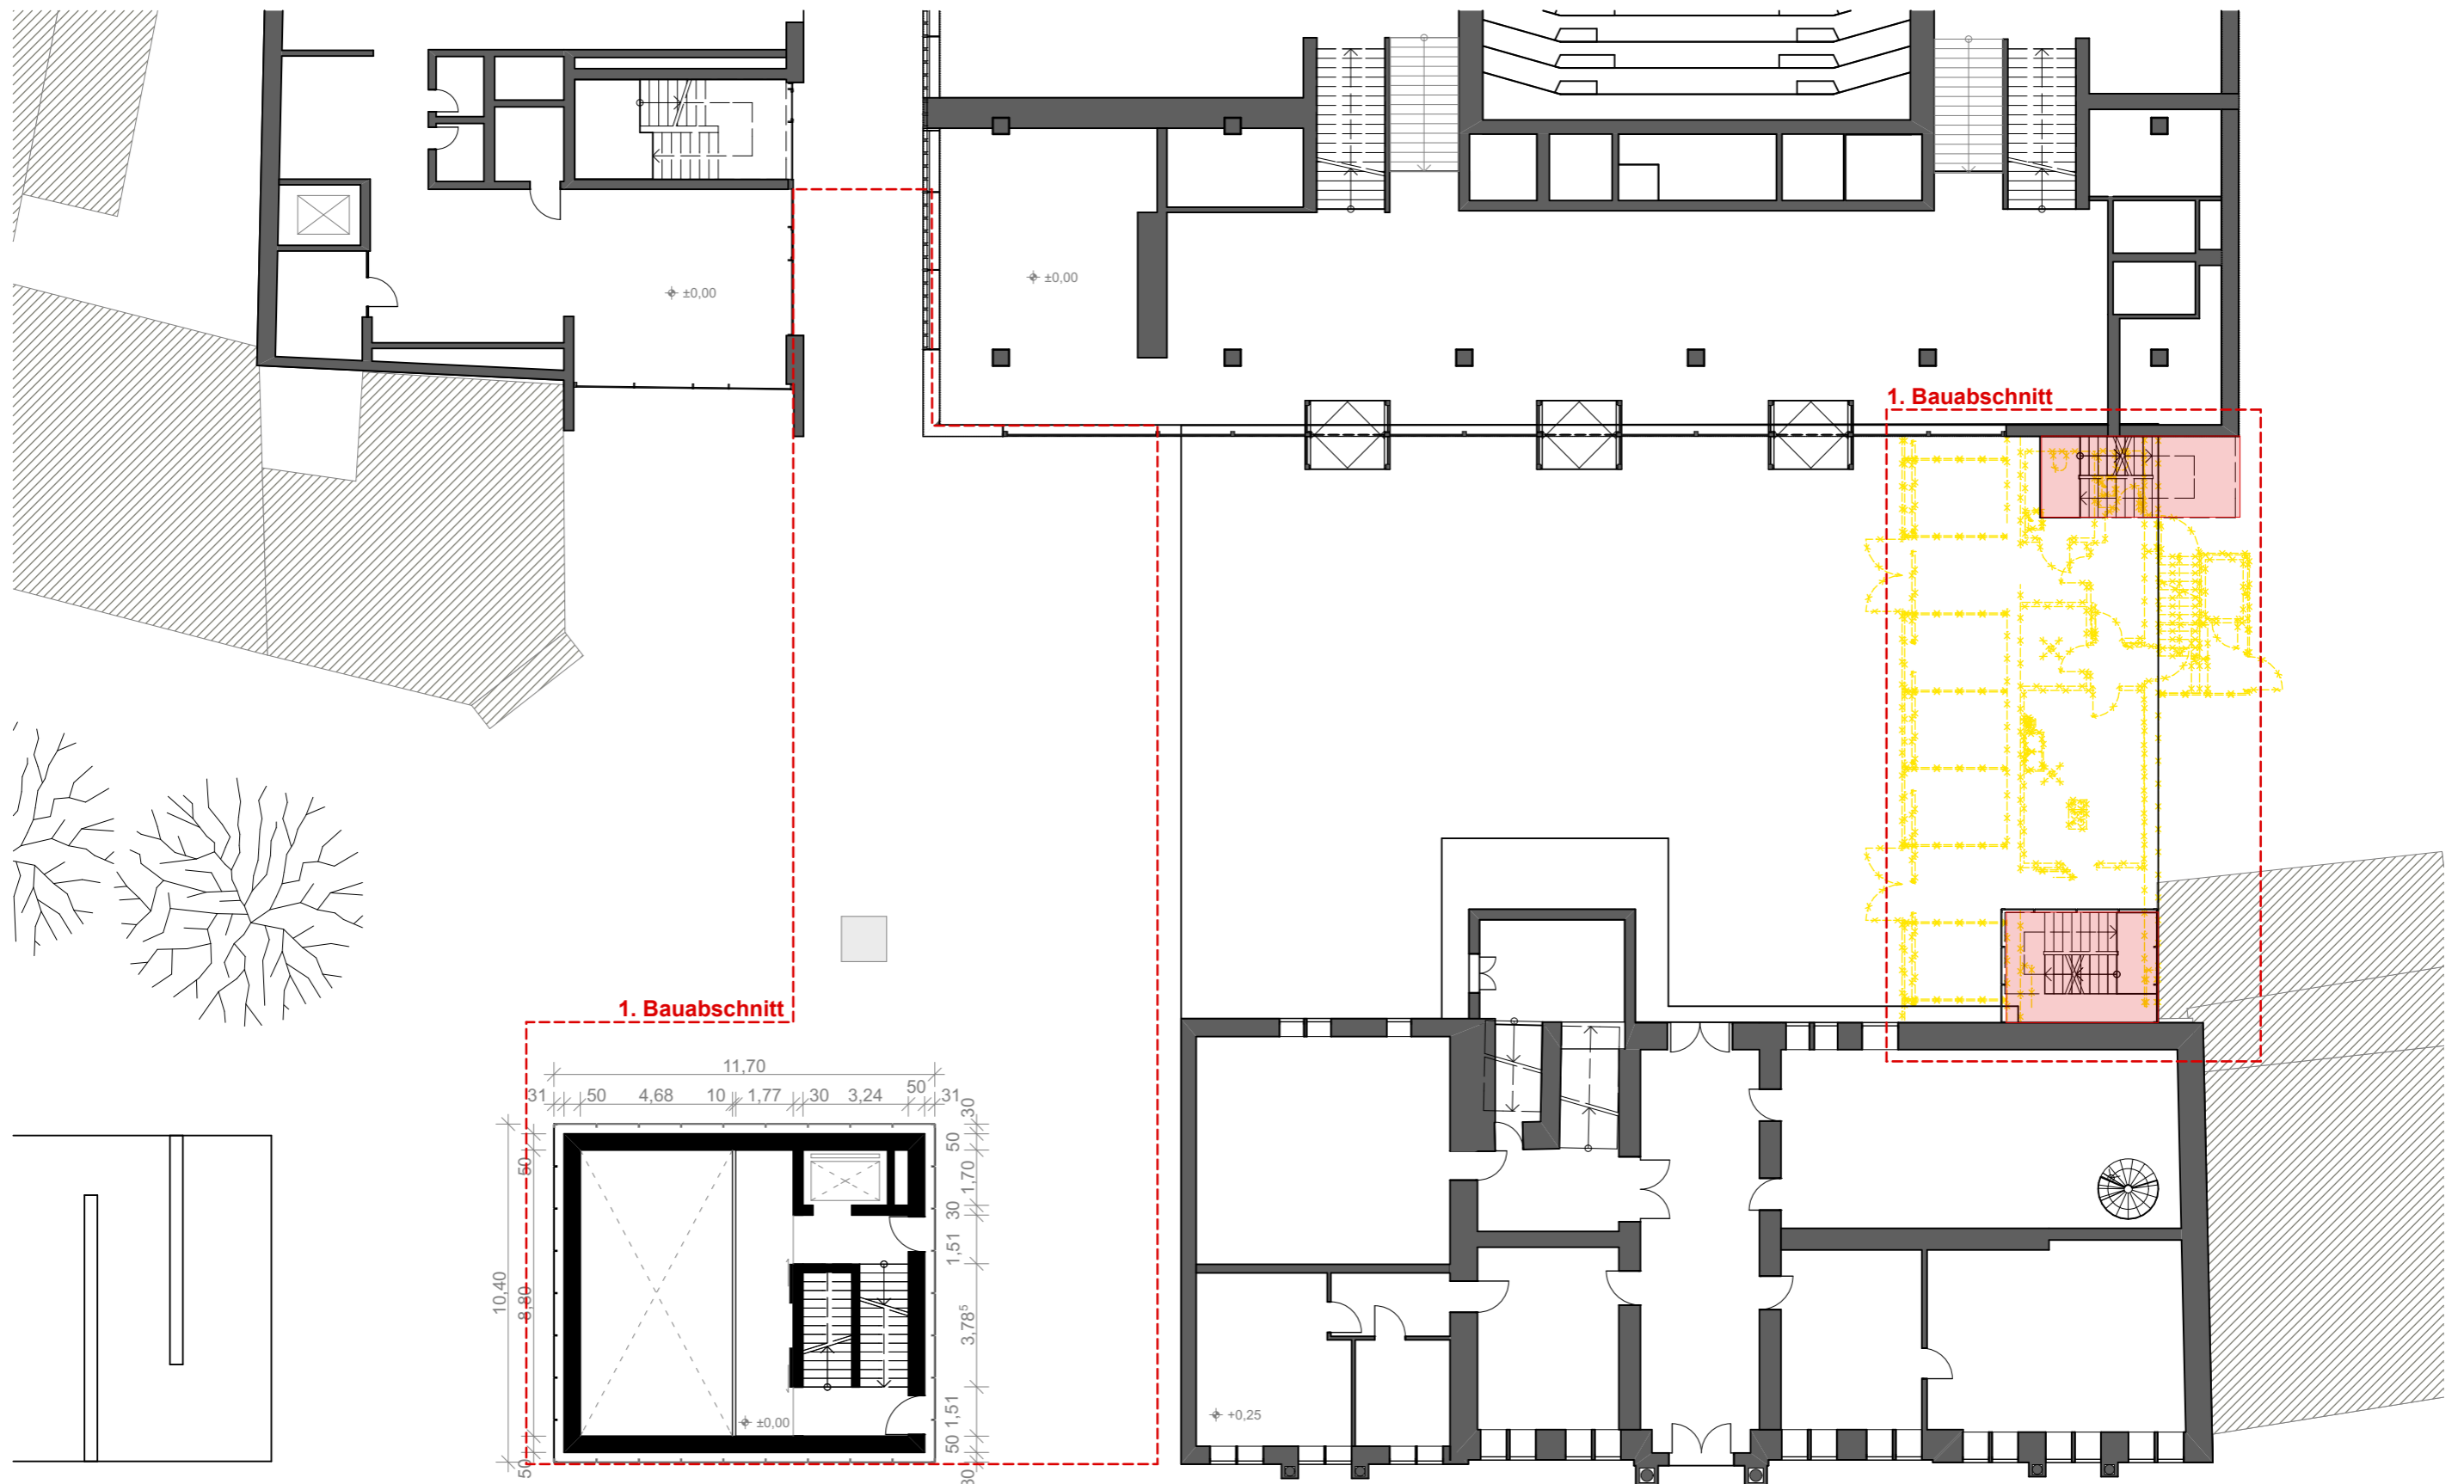

Grundriss EG

DIESER PLAN IST URHEBERRECHTLICH GESCHÜTZT. BEI WEITERVERWENDUNG (AUCH AUSZUGSWEISE) IST DFZ ARCHITEKTEN GMBH ZU VERMERKEN.

PROJEKT:	BAUHERR:	PROJEKTPHASE:	PLANINHALT:	MAßSTAB	FORMAT:	DATUM:	DFZ ARCHITEKTEN
Gutenberg Museum Mainz Museumsbau	Landeshauptstadt Mainz Zitadelle Gebäude E 55131 Mainz	Vorplanung	Grundriss EG	1:200	A3	16.01.17	DFZ ARCHITEKTEN GMBH | KLOPSTOCKSTR. 23 | 22765 HAMBURG TELEFON: +49(0)40 866001-0 | TELEFAX: +49(0)40 866001-44 OFFICE@DFZ-ARCHITEKTEN.DE | WWW.DFZ-ARCHITEKTEN.DE

VORABZUG