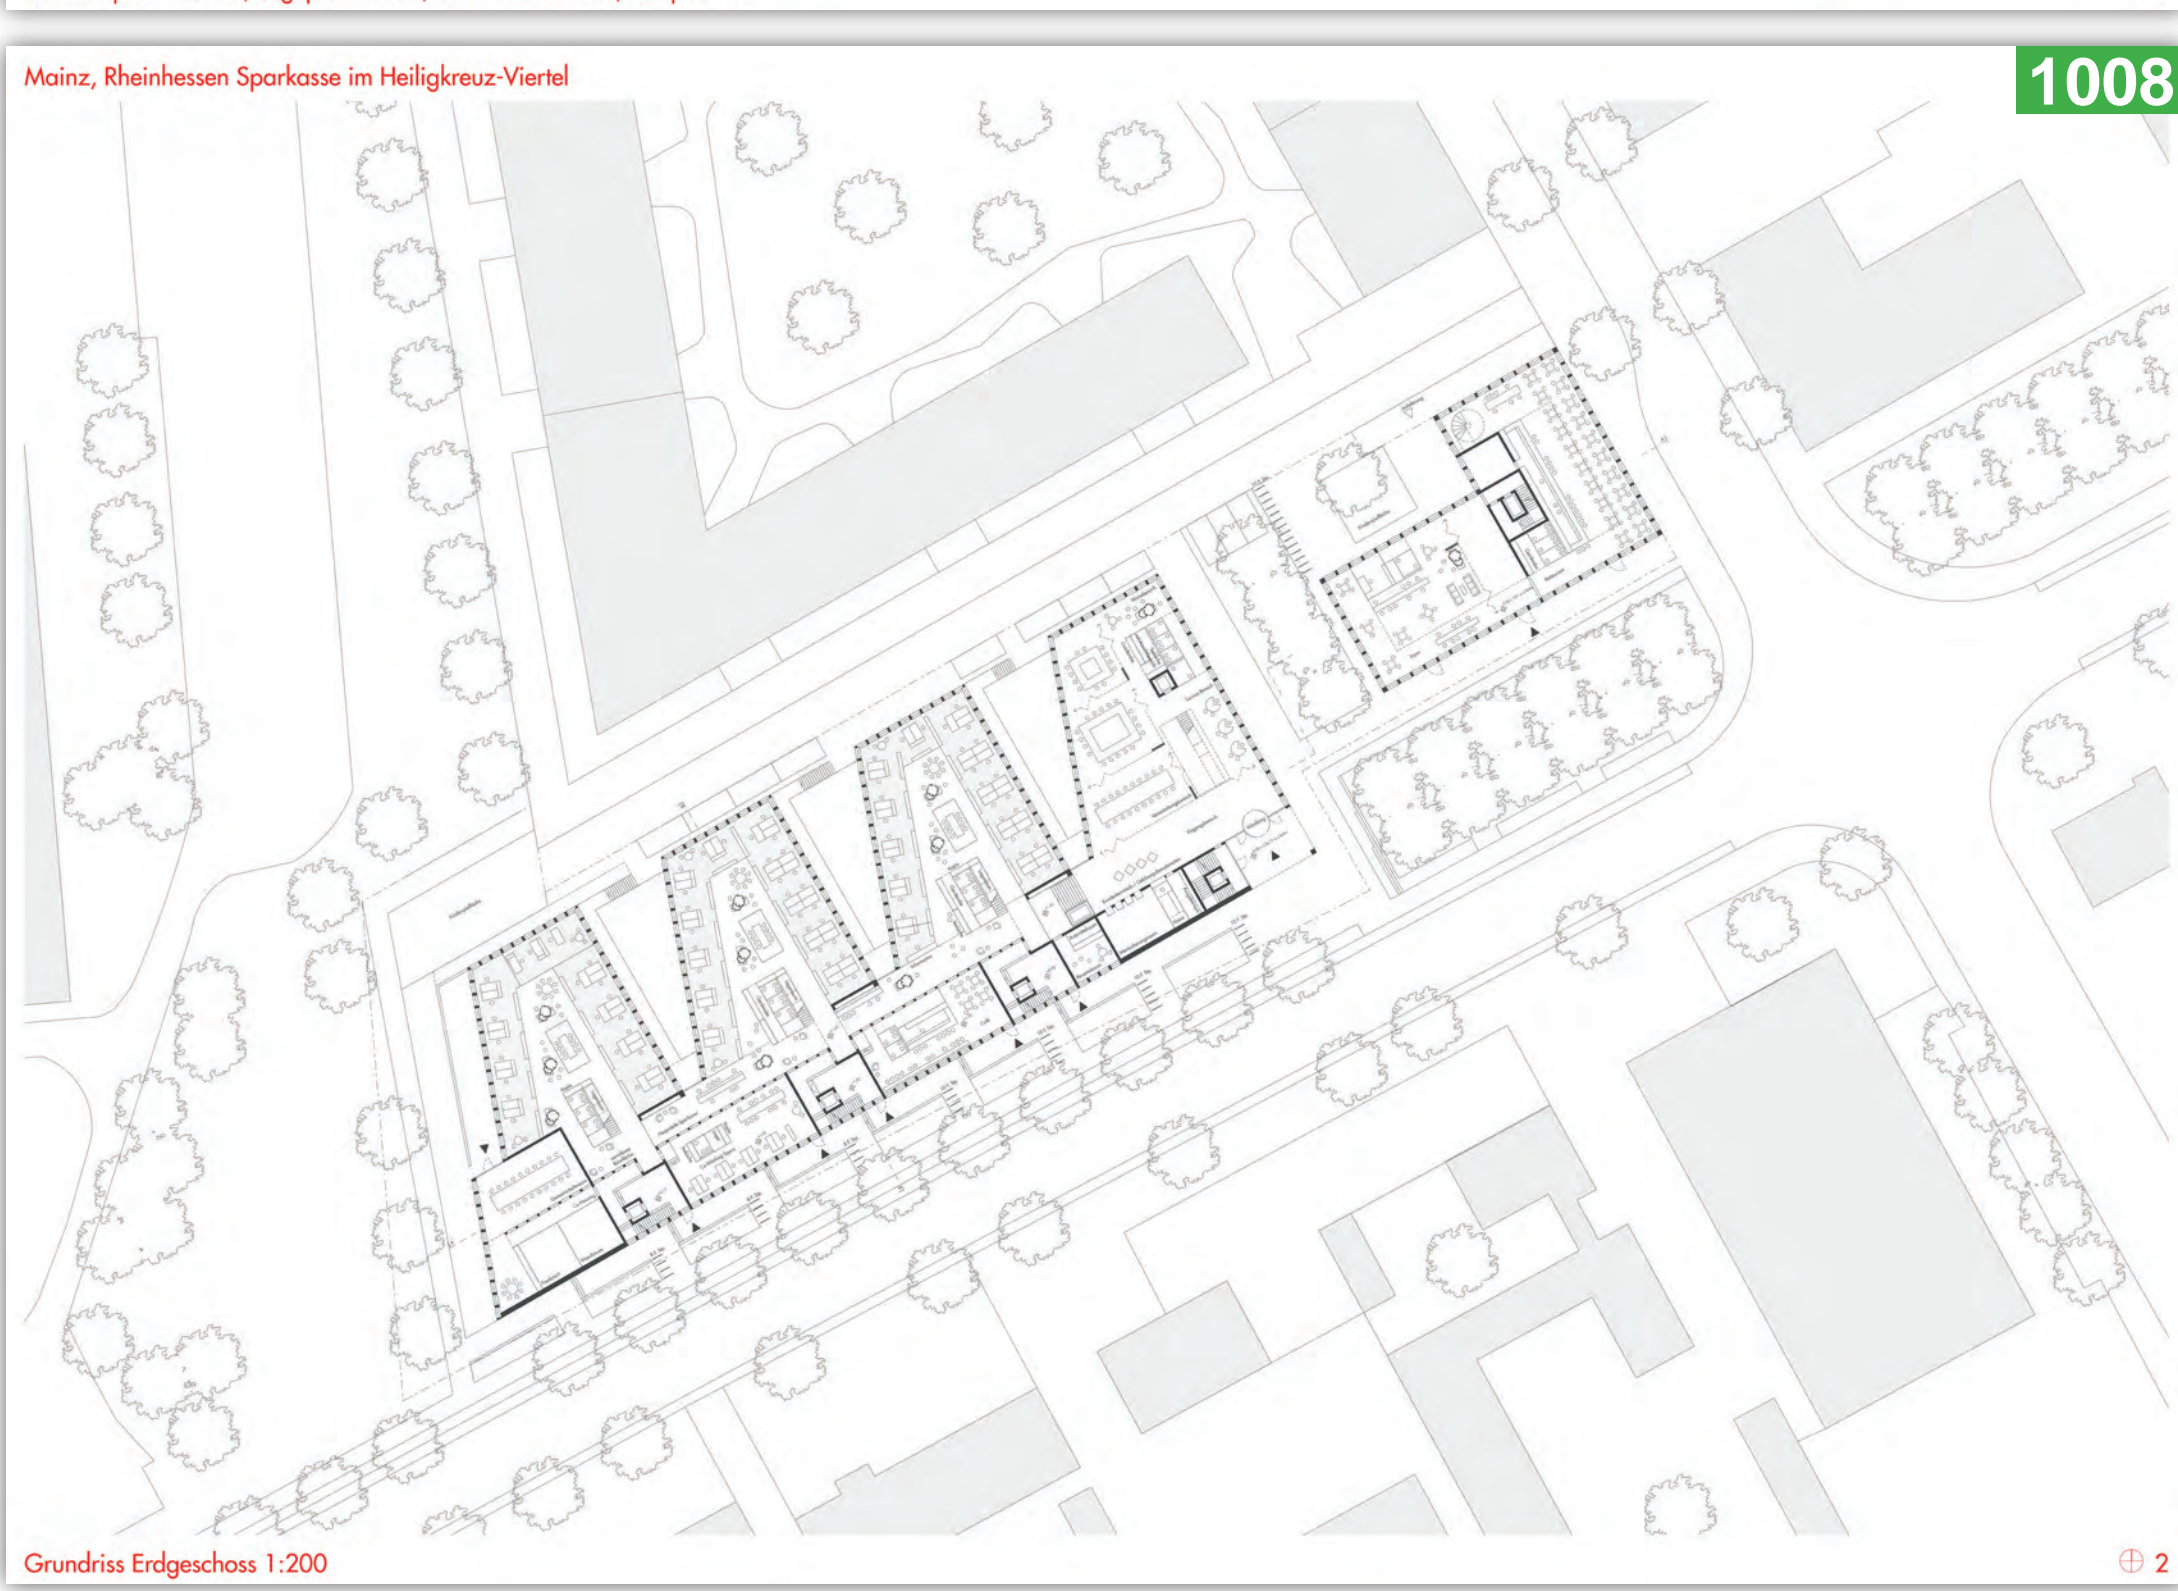

Dokumentation  
**Hochbaulicher Realisierungswettbewerb**  
**»Geschäfts- und Wohngebäude im Baufeld 28 im Heiligkreuz-Viertel, Mainz mit Hauptstelle und Beratungsentfer der Rheinessen Sparkasse«**

Auslober: Rheinessen Sparkasse, Mainz/Worms Wettbewerbsbetreuung: a:dk, Mainz www.a-dk.de

1008 187400

**Winking Froh Architekten**  
 Sophienstraße 22a, 10178 Berlin

Entwurf: Martin Froh

Mitarbeit: Pavel Chernyak, Aleksandra Oracz, Fabio Sebastianutti