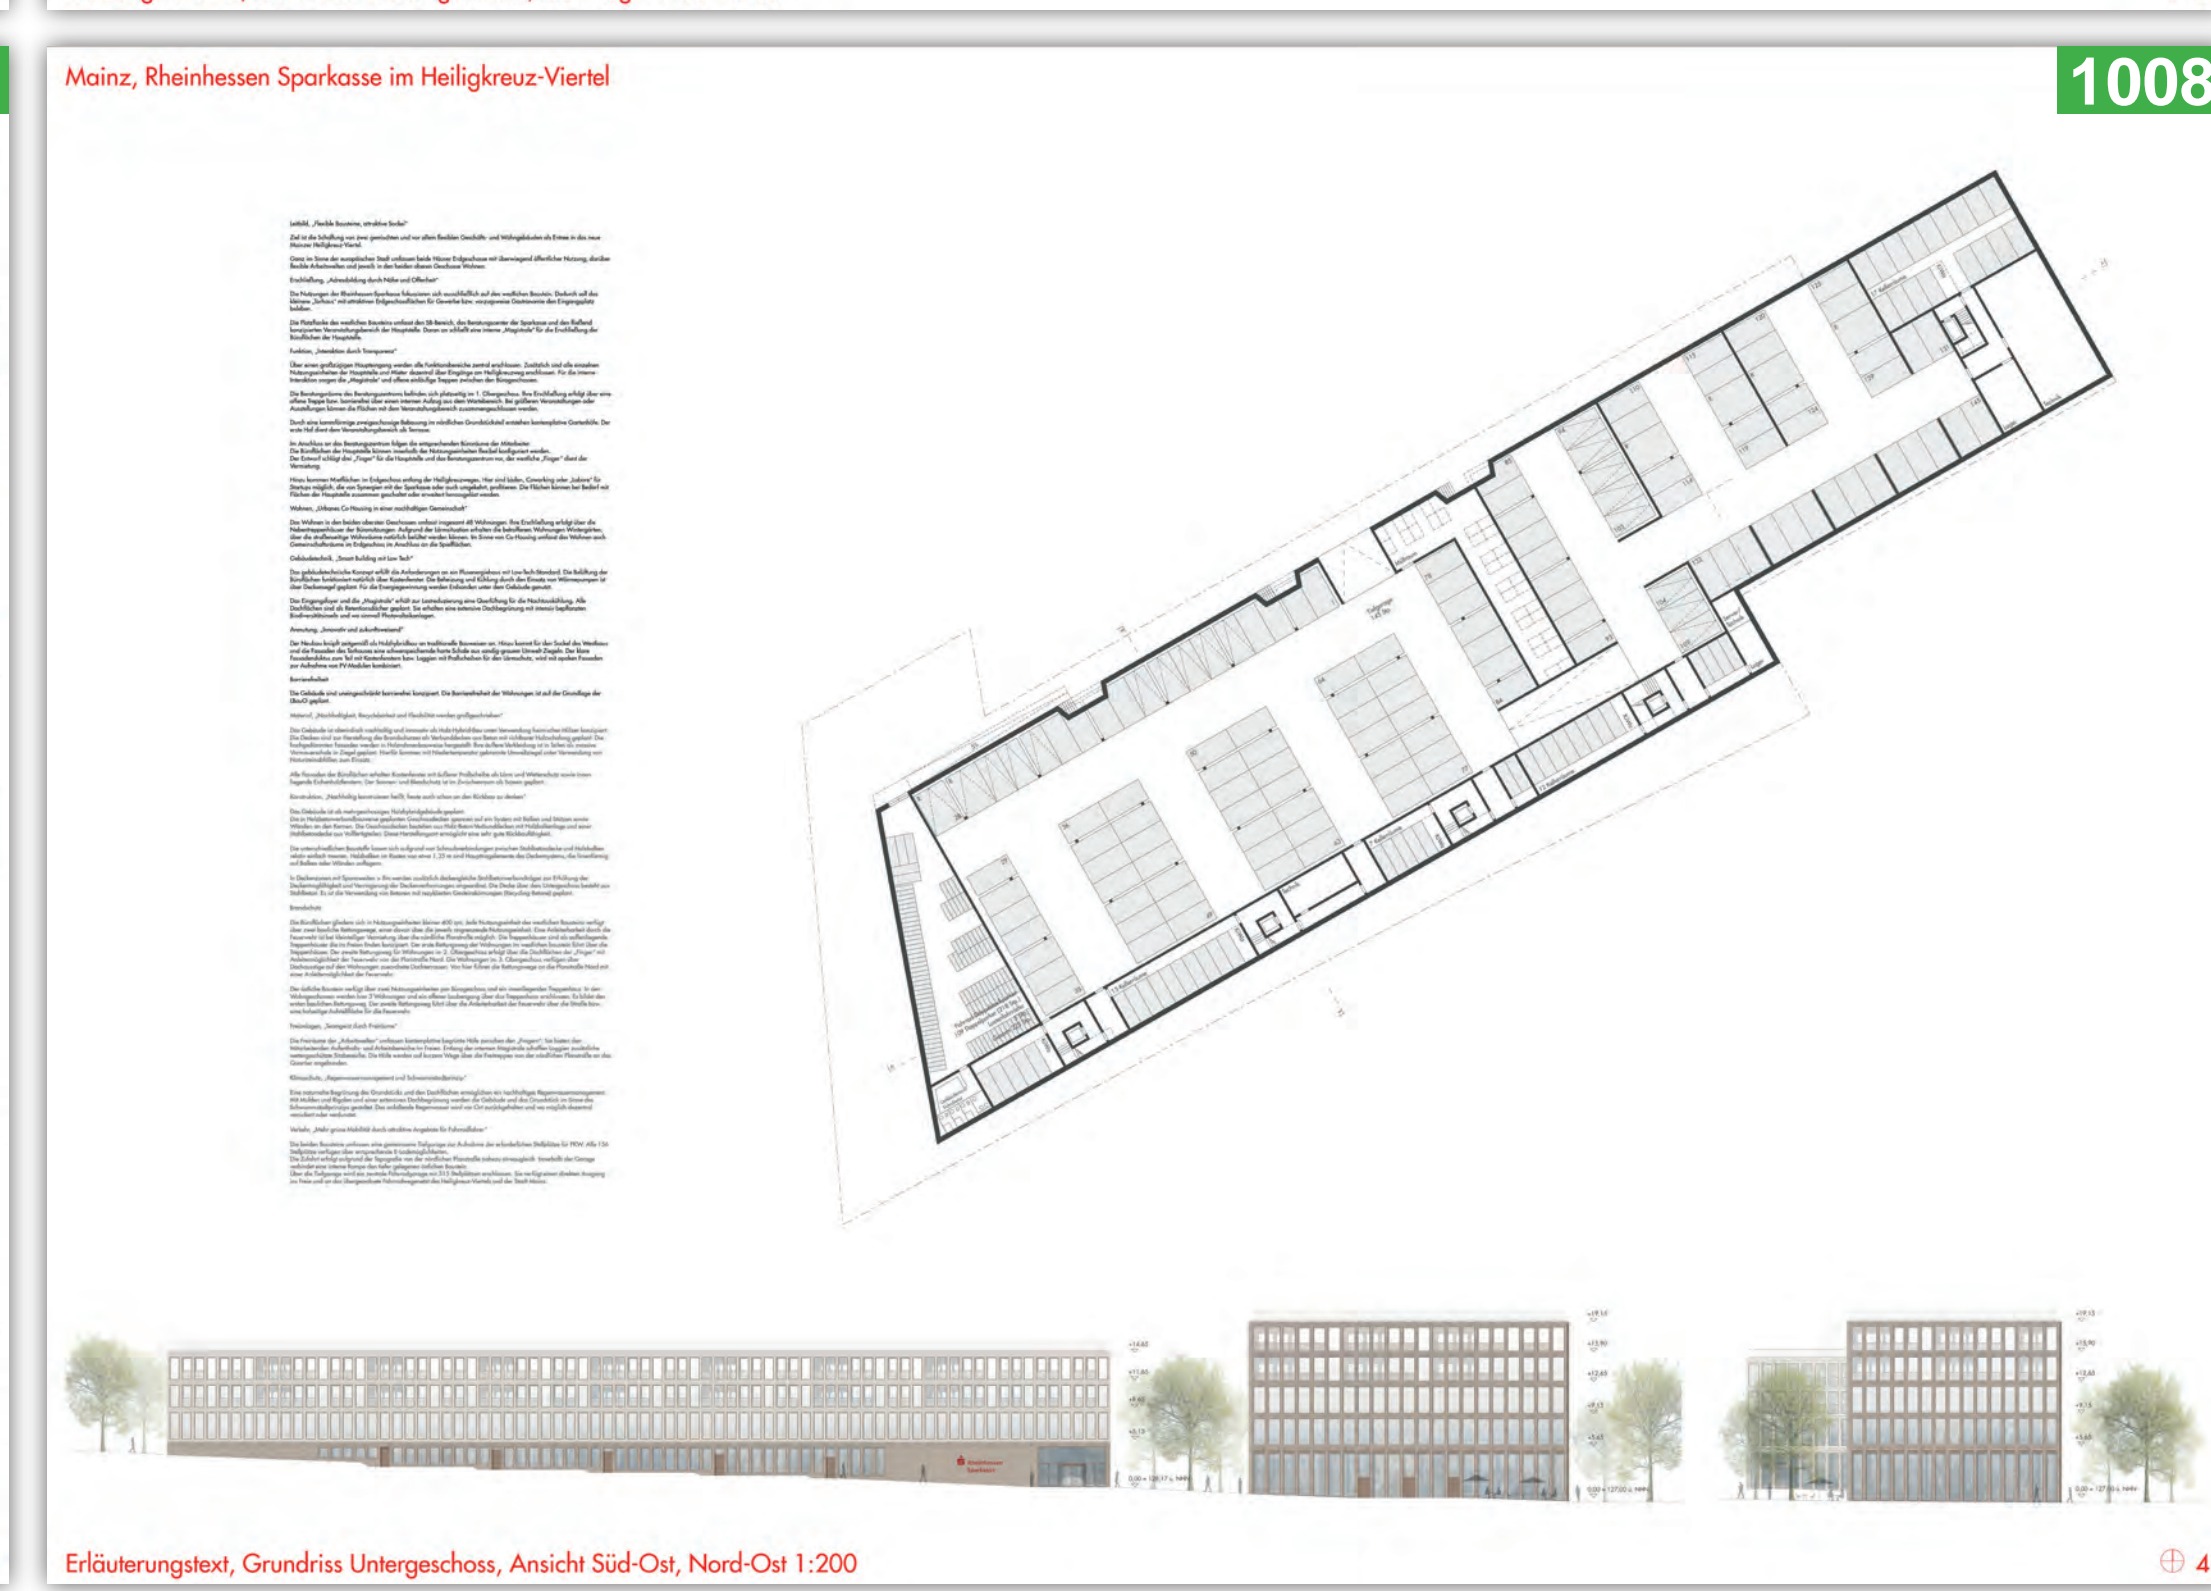

Dokumentation  
**Hochbaulicher Realisierungswettbewerb**  
**»Geschäfts- und Wohngebäude im Baufeld 28 im Heiligkreuz-Viertel, Mainz mit Hauptstelle und Beratungsentfer der Rheinessen Sparkasse«**

Auslober: Rheinessen Sparkasse, Mainz/Worms Wettbewerbsbetreuung: a:dk, Mainz www.a-dk.de

1008 187400

**Winking Froh Architekten**  
 Sophienstraße 22a, 10178 Berlin

Entwurf: Martin Froh

Mitarbeit: Pavel Chernyak, Aleksandra Oracz, Fabio Sebastianutti