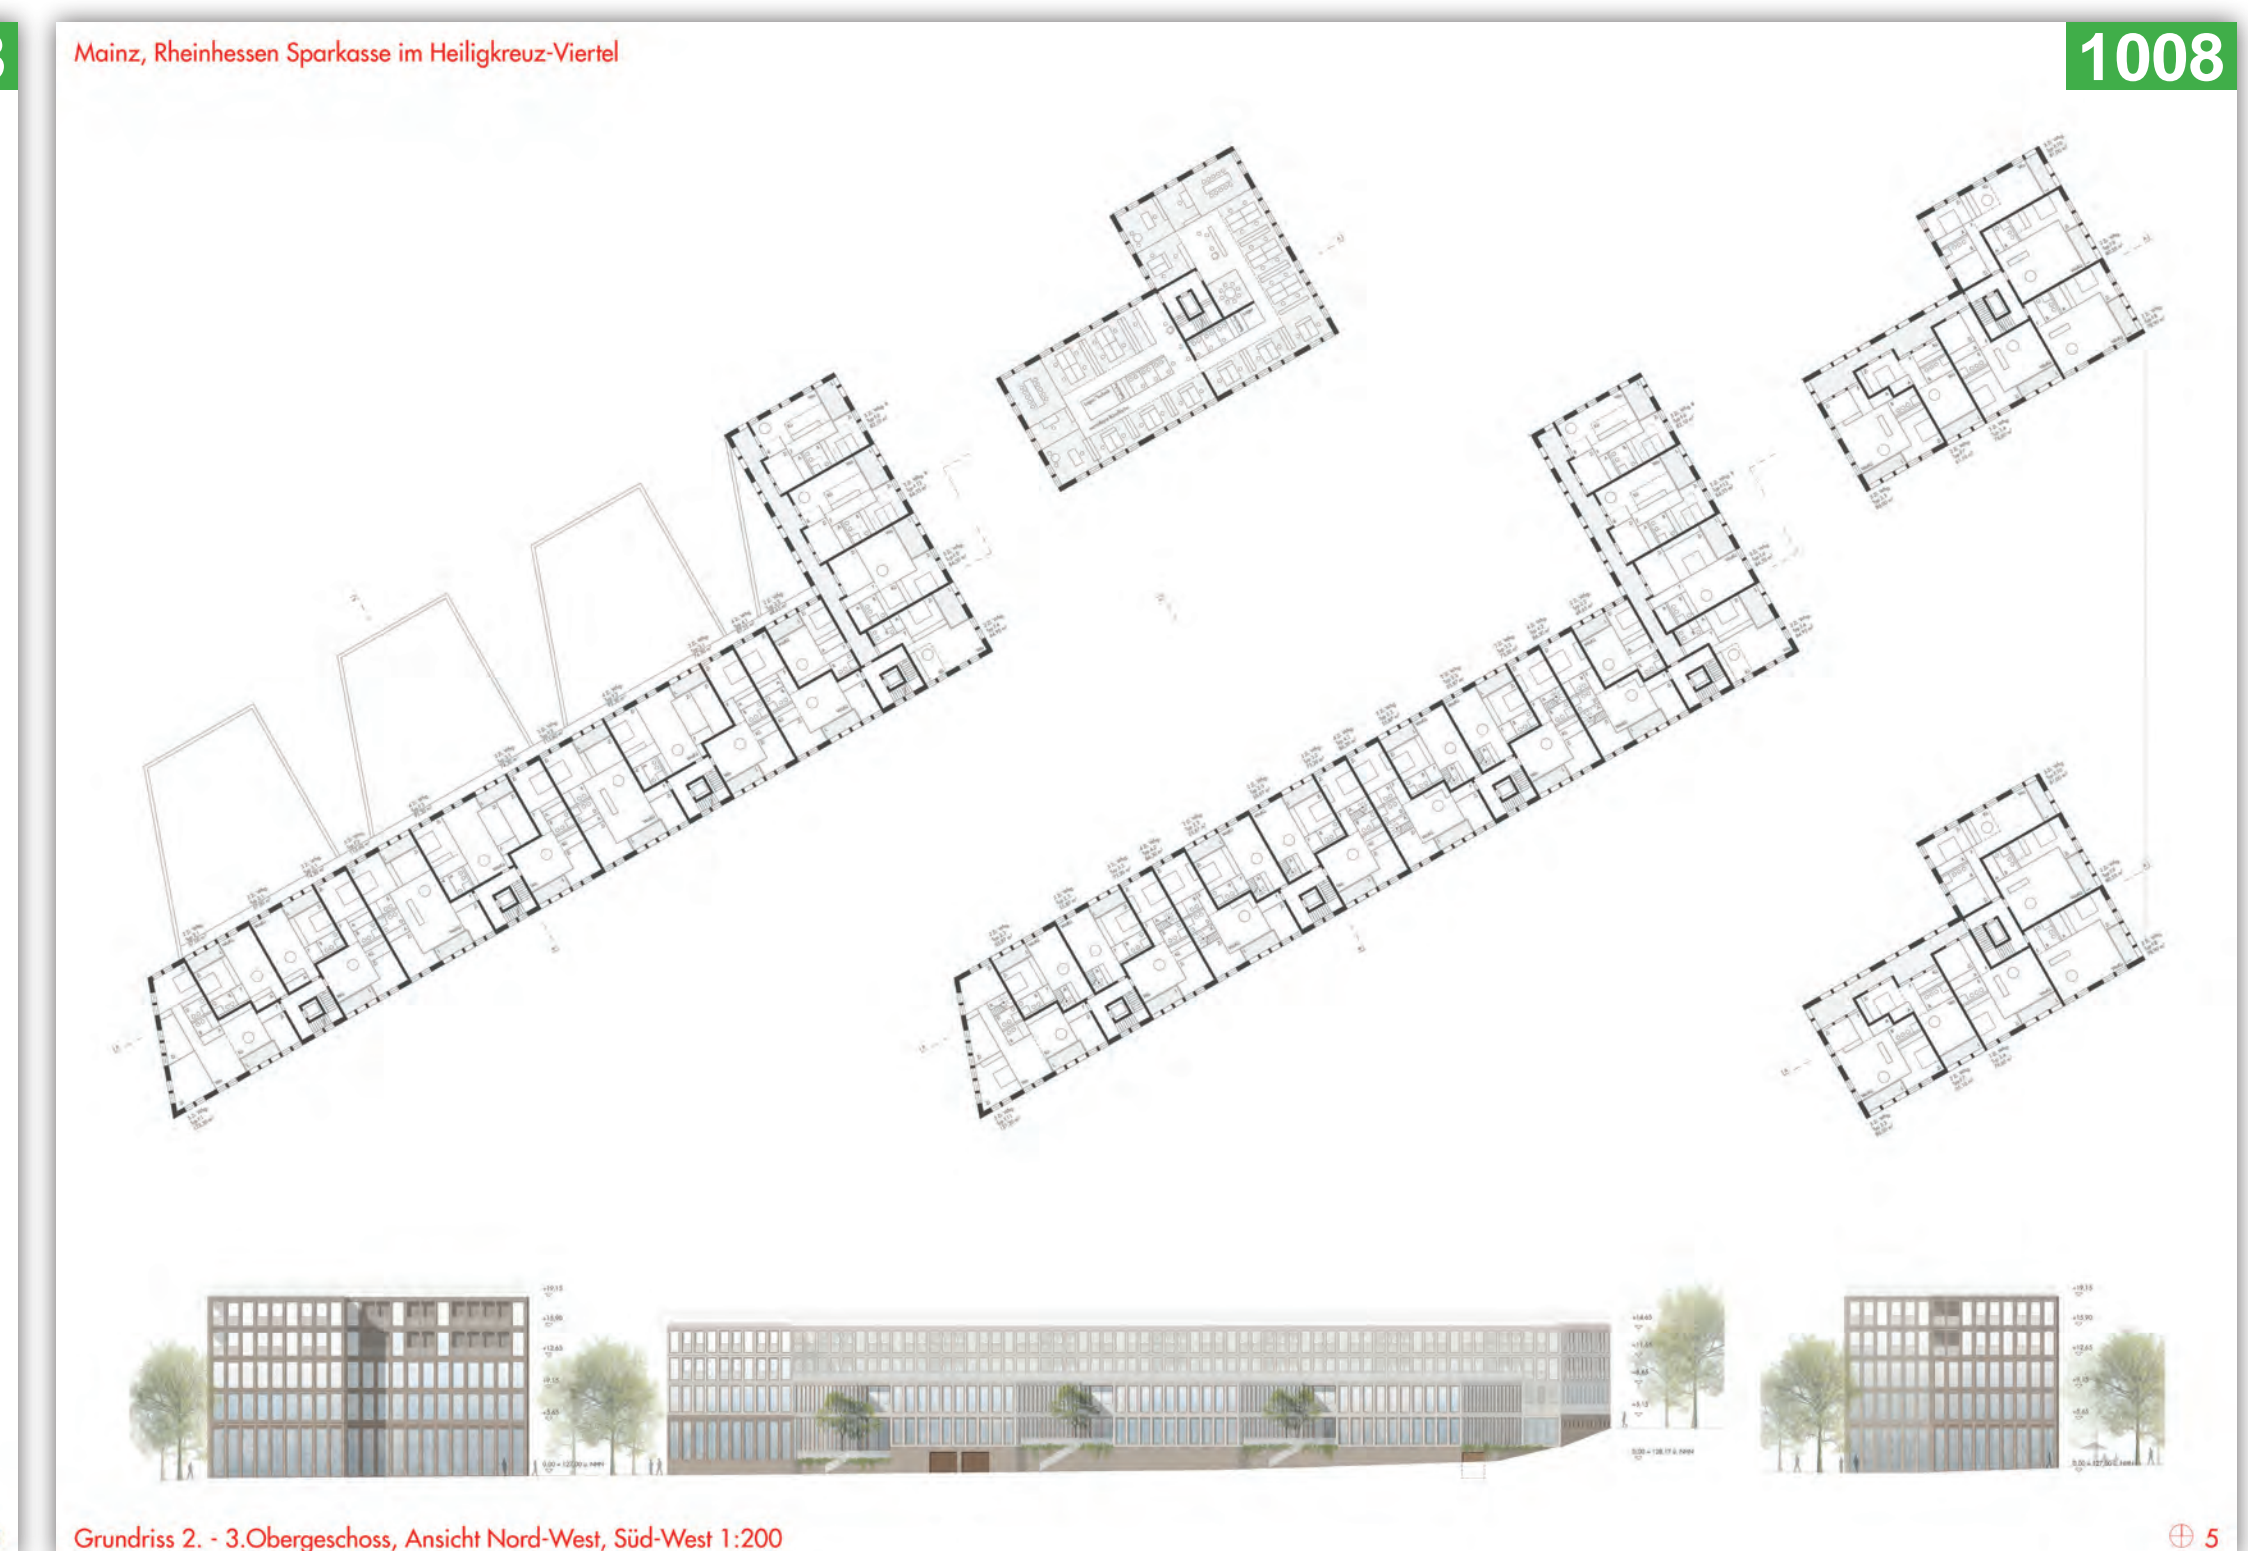

Dokumentation  
**Hochbaulicher Realisierungswettbewerb**  
**»Geschäfts- und Wohngebäude im Baufeld 28 im Heiligkreuz-Viertel, Mainz mit Hauptstelle und Beratungsentfer der Rheinessen Sparkasse«**

Auslober: Rheinessen Sparkasse, Mainz/Worms Wettbewerbsbetreuung: a:dk, Mainz www.a-dk.de

1008 187400

**Winking Froh Architekten**  
 Sophienstraße 22a, 10178 Berlin

Entwurf: Martin Froh

Mitarbeit: Pavel Chernyak, Aleksandra Oracz, Fabio Sebastianutti