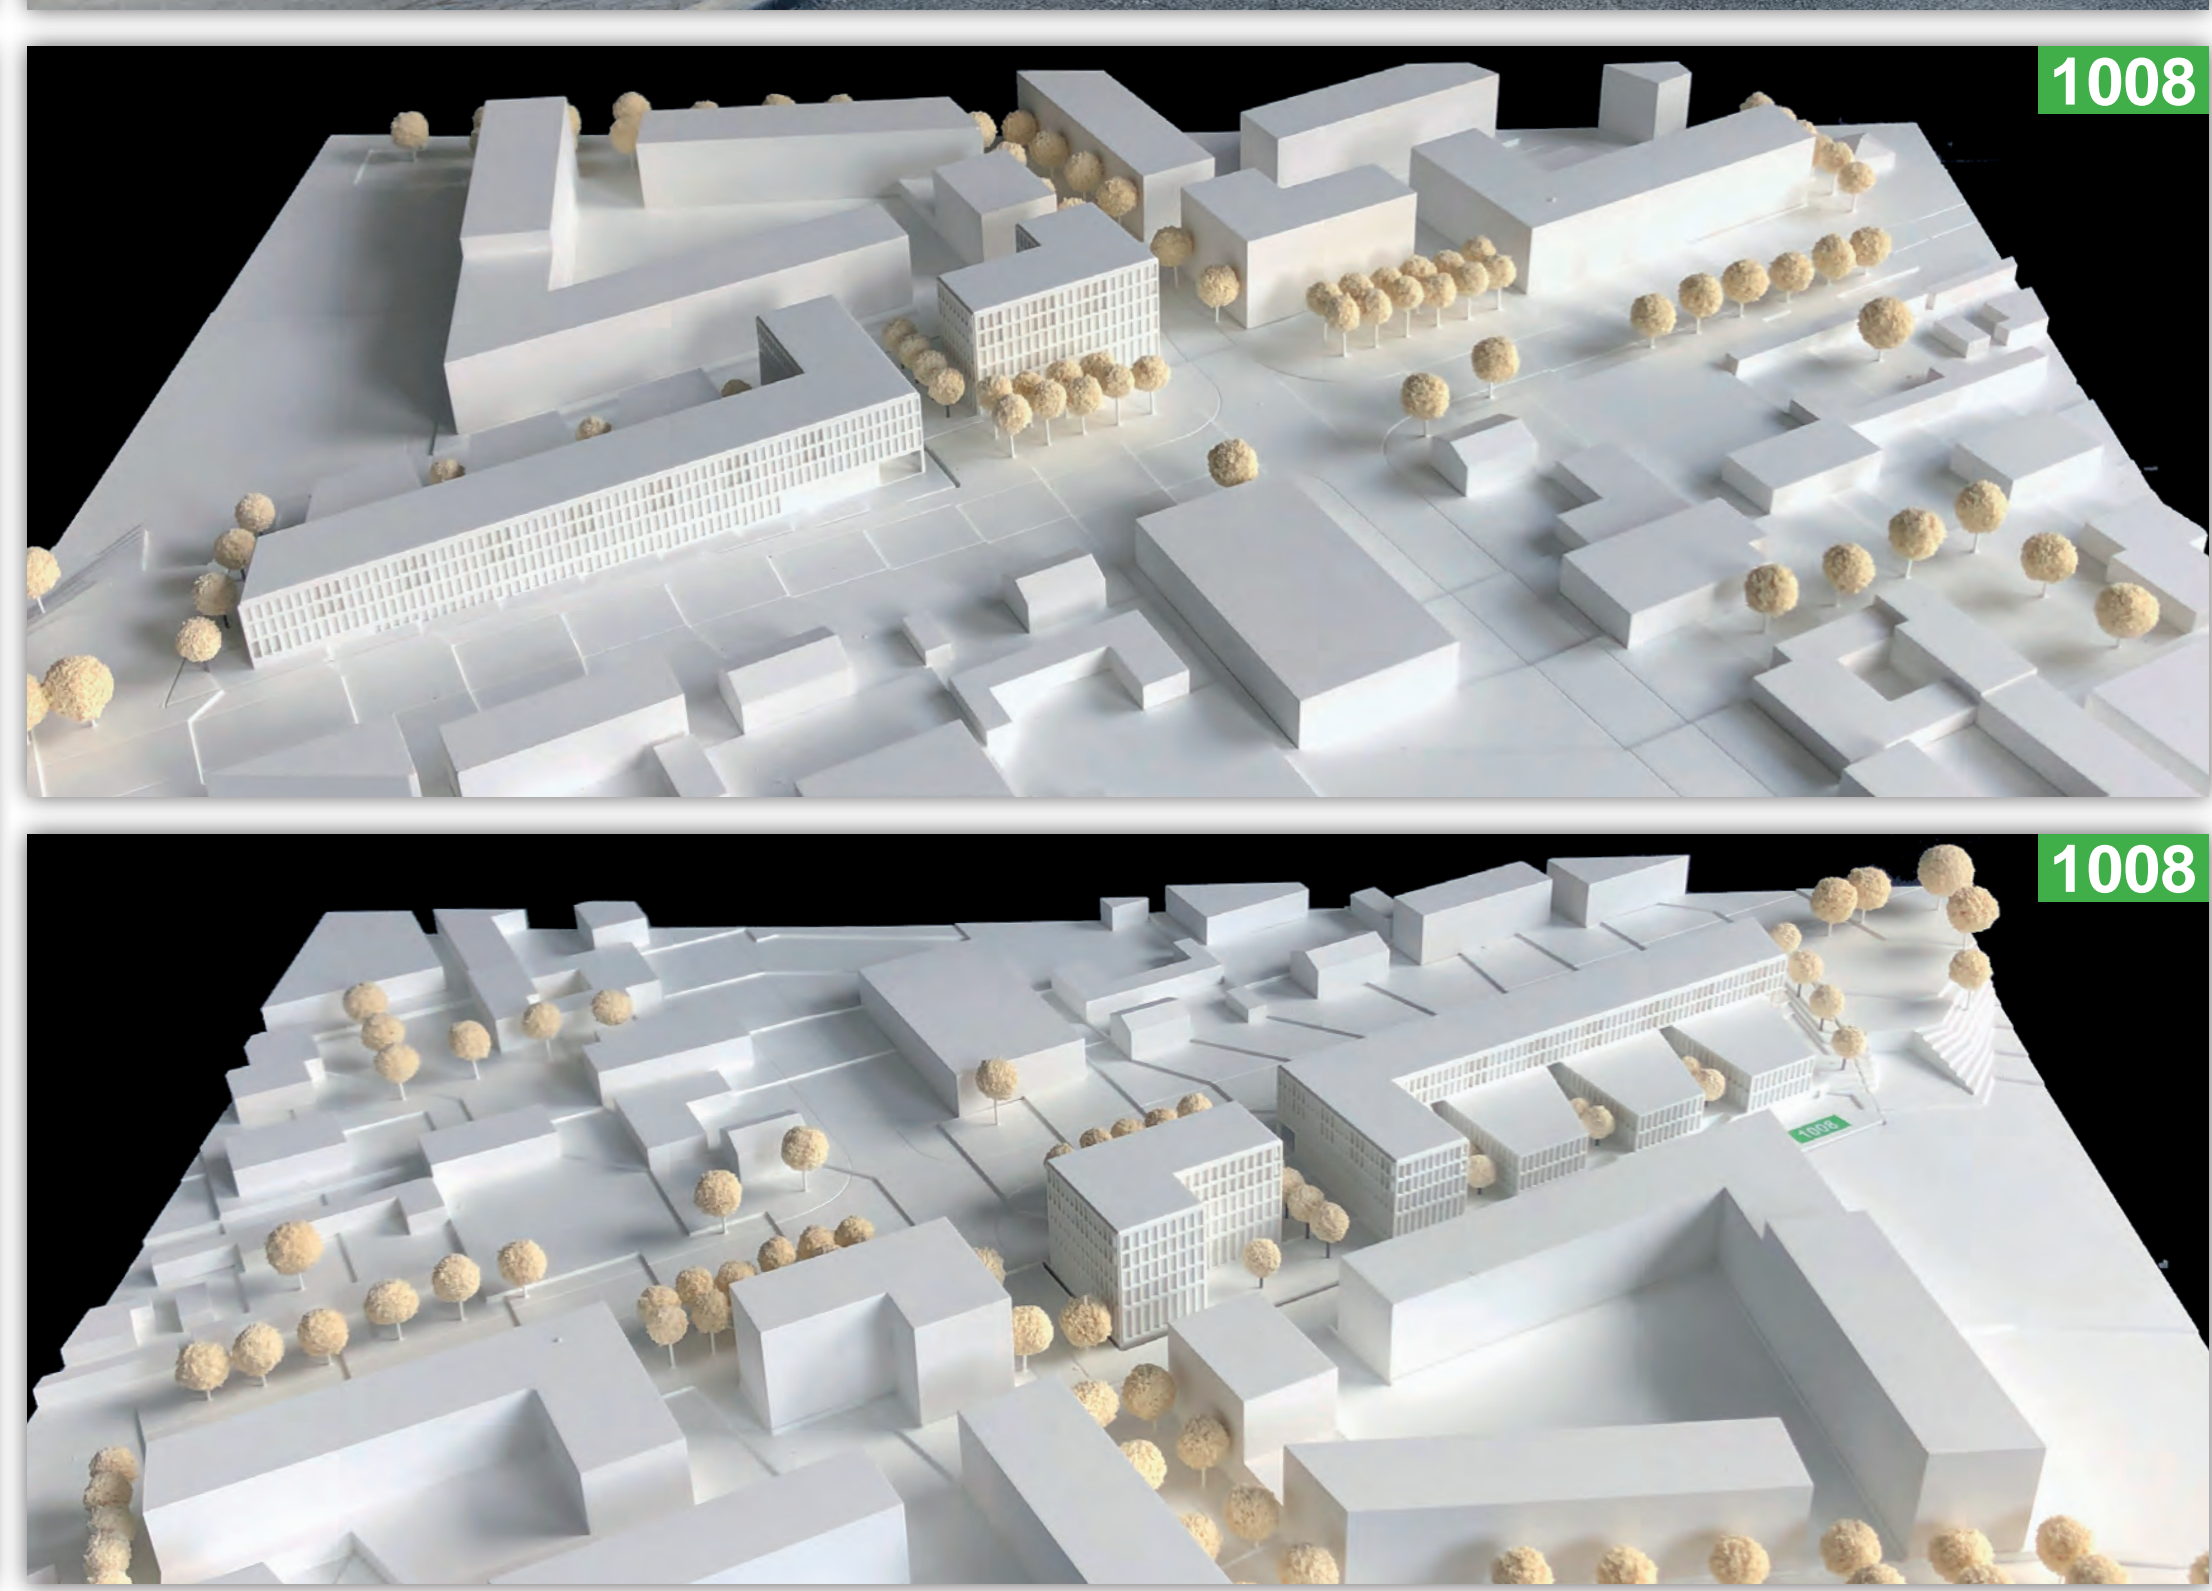

Dokumentation  
**Hochbaulicher Realisierungswettbewerb**  
**»Geschäfts- und Wohngebäude im Baufeld 28 im Heiligkreuz-Viertel, Mainz mit Hauptstelle und Beratungsentfer der Rheinessen Sparkasse«**

Auslober: Rheinessen Sparkasse, Mainz/Worms Wettbewerbsbetreuung: a:dk, Mainz www.a-dk.de

1008 187400

**Winking Froh Architekten**  
 Sophienstraße 22a, 10178 Berlin

Entwurf: Martin Froh

Mitarbeit: Pavel Chernyak, Aleksandra Oracz, Fabio Sebastianutti