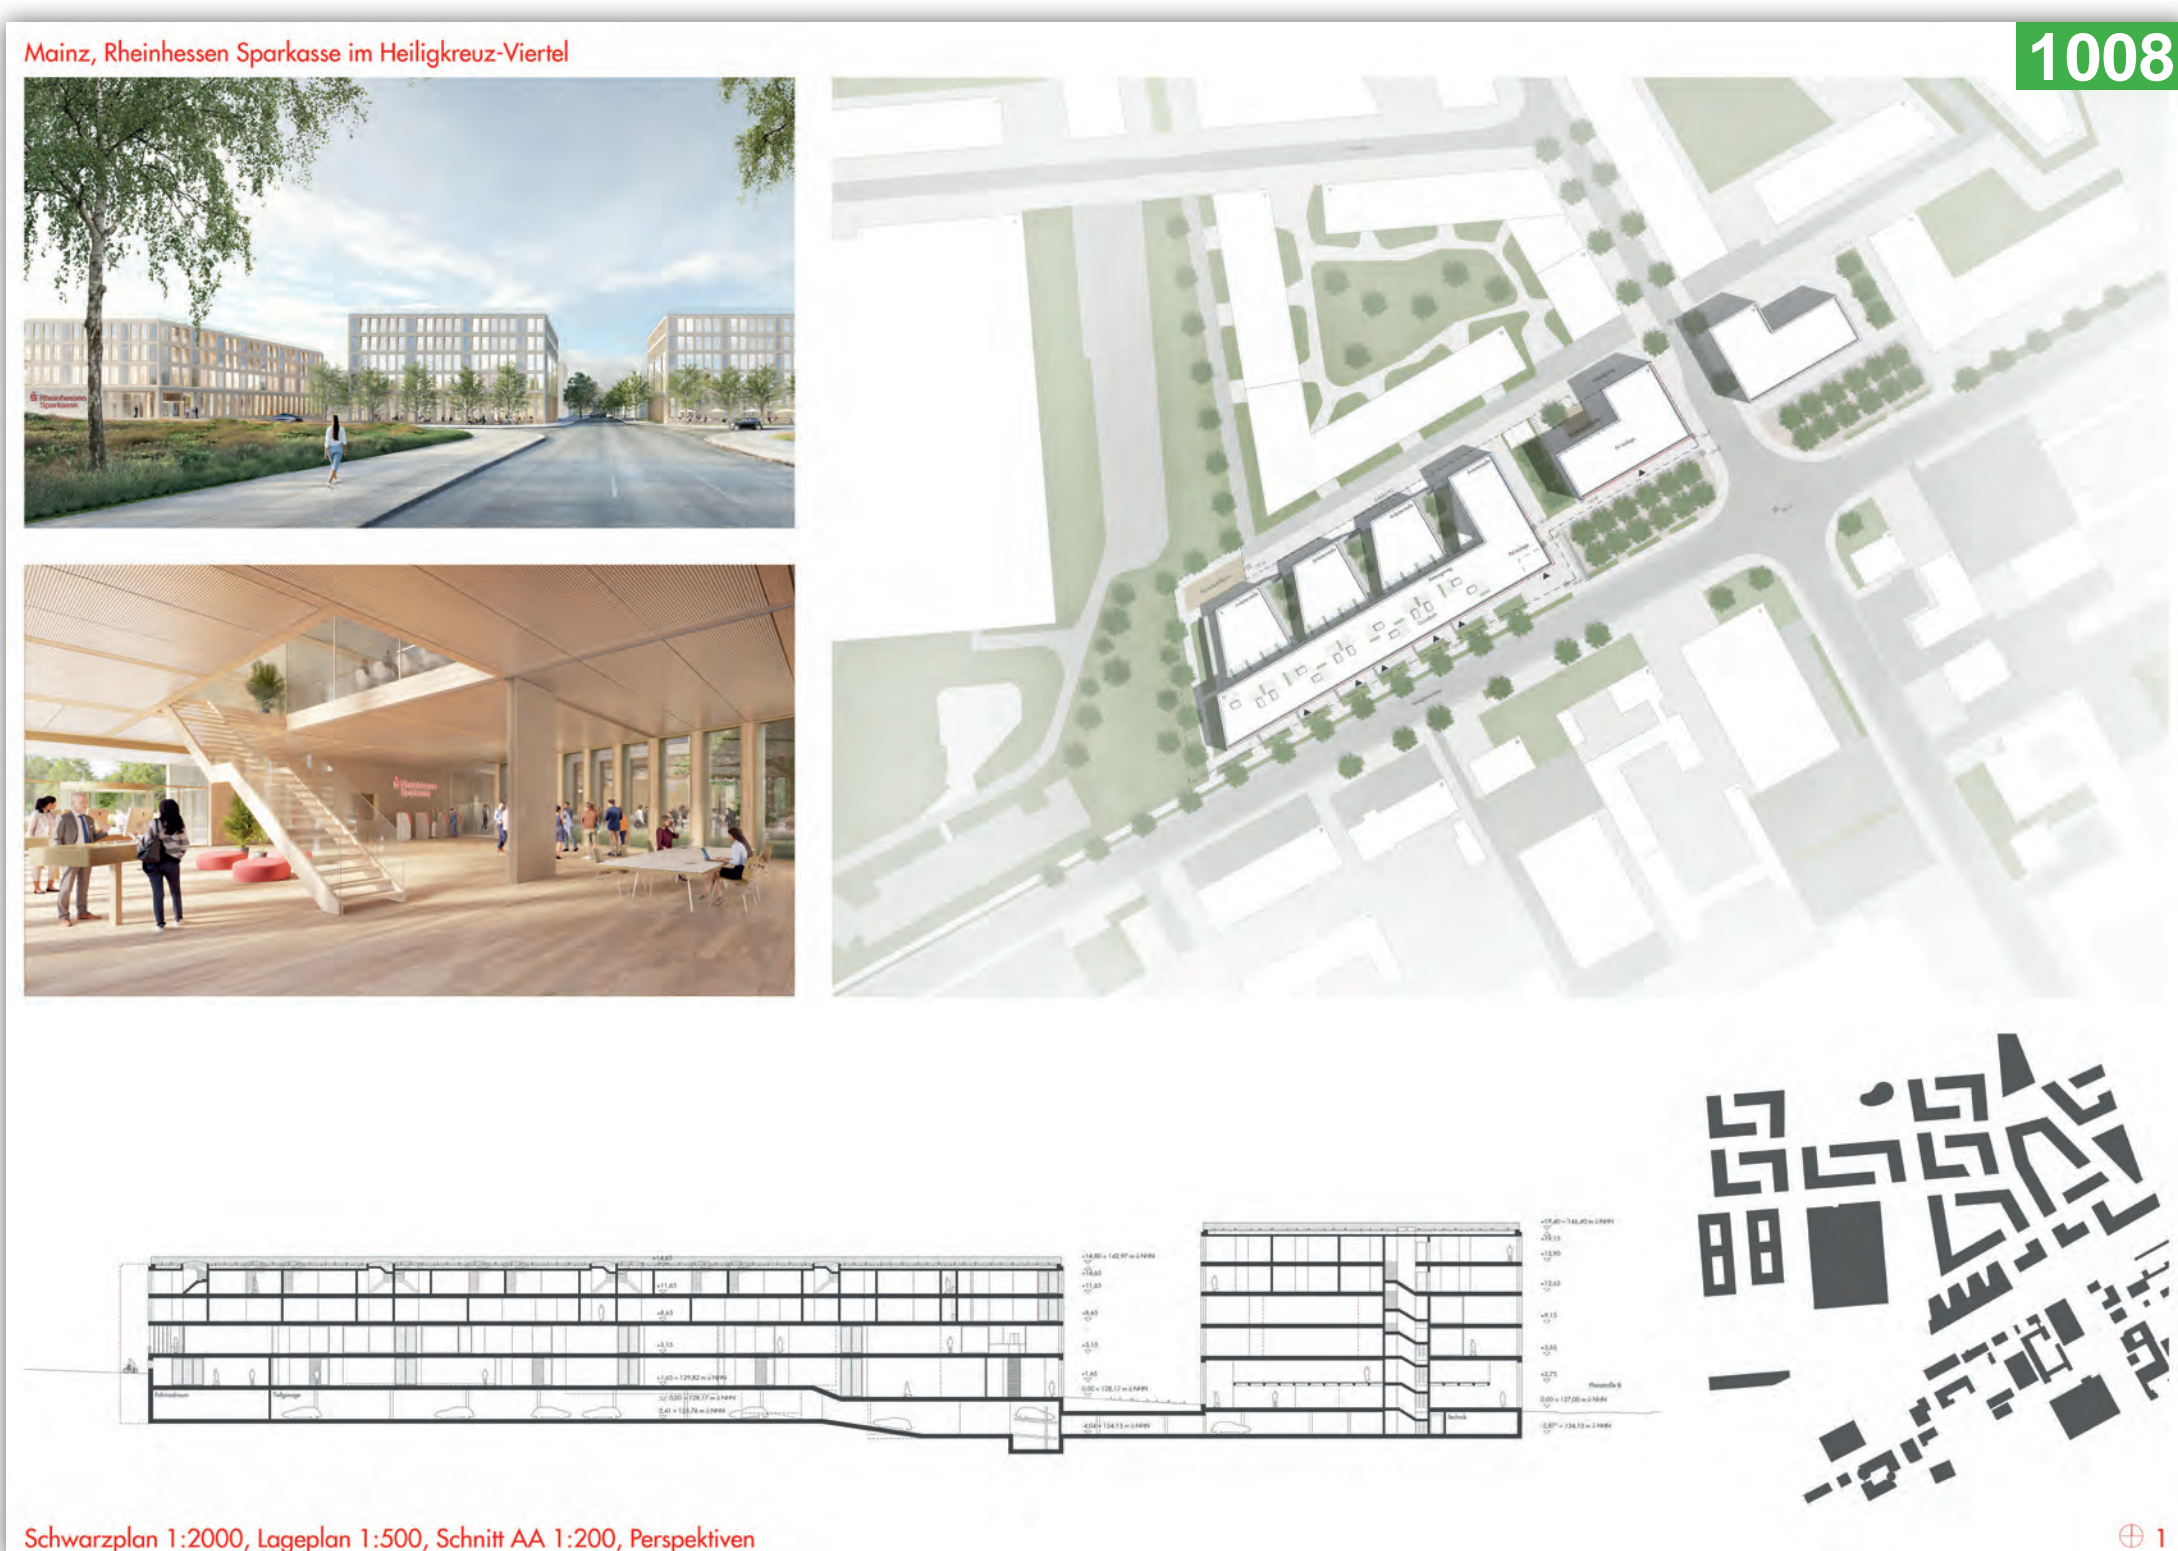

Dokumentation  
**Hochbaulicher Realisierungswettbewerb**  
**»Geschäfts- und Wohngebäude im Baufeld 28 im Heiligkreuz-Viertel, Mainz mit Hauptstelle und Beratungsentfer der Rheinessen Sparkasse«**

Auslober: Rheinessen Sparkasse, Mainz/Worms Wettbewerbsbetreuung: a:dk, Mainz www.a-dk.de

1008 187400

**Winking Froh Architekten**  
 Sophienstraße 22a, 10178 Berlin

Entwurf: Martin Froh

Mitarbeit: Pavel Chernyak, Aleksandra Oracz, Fabio Sebastianutti