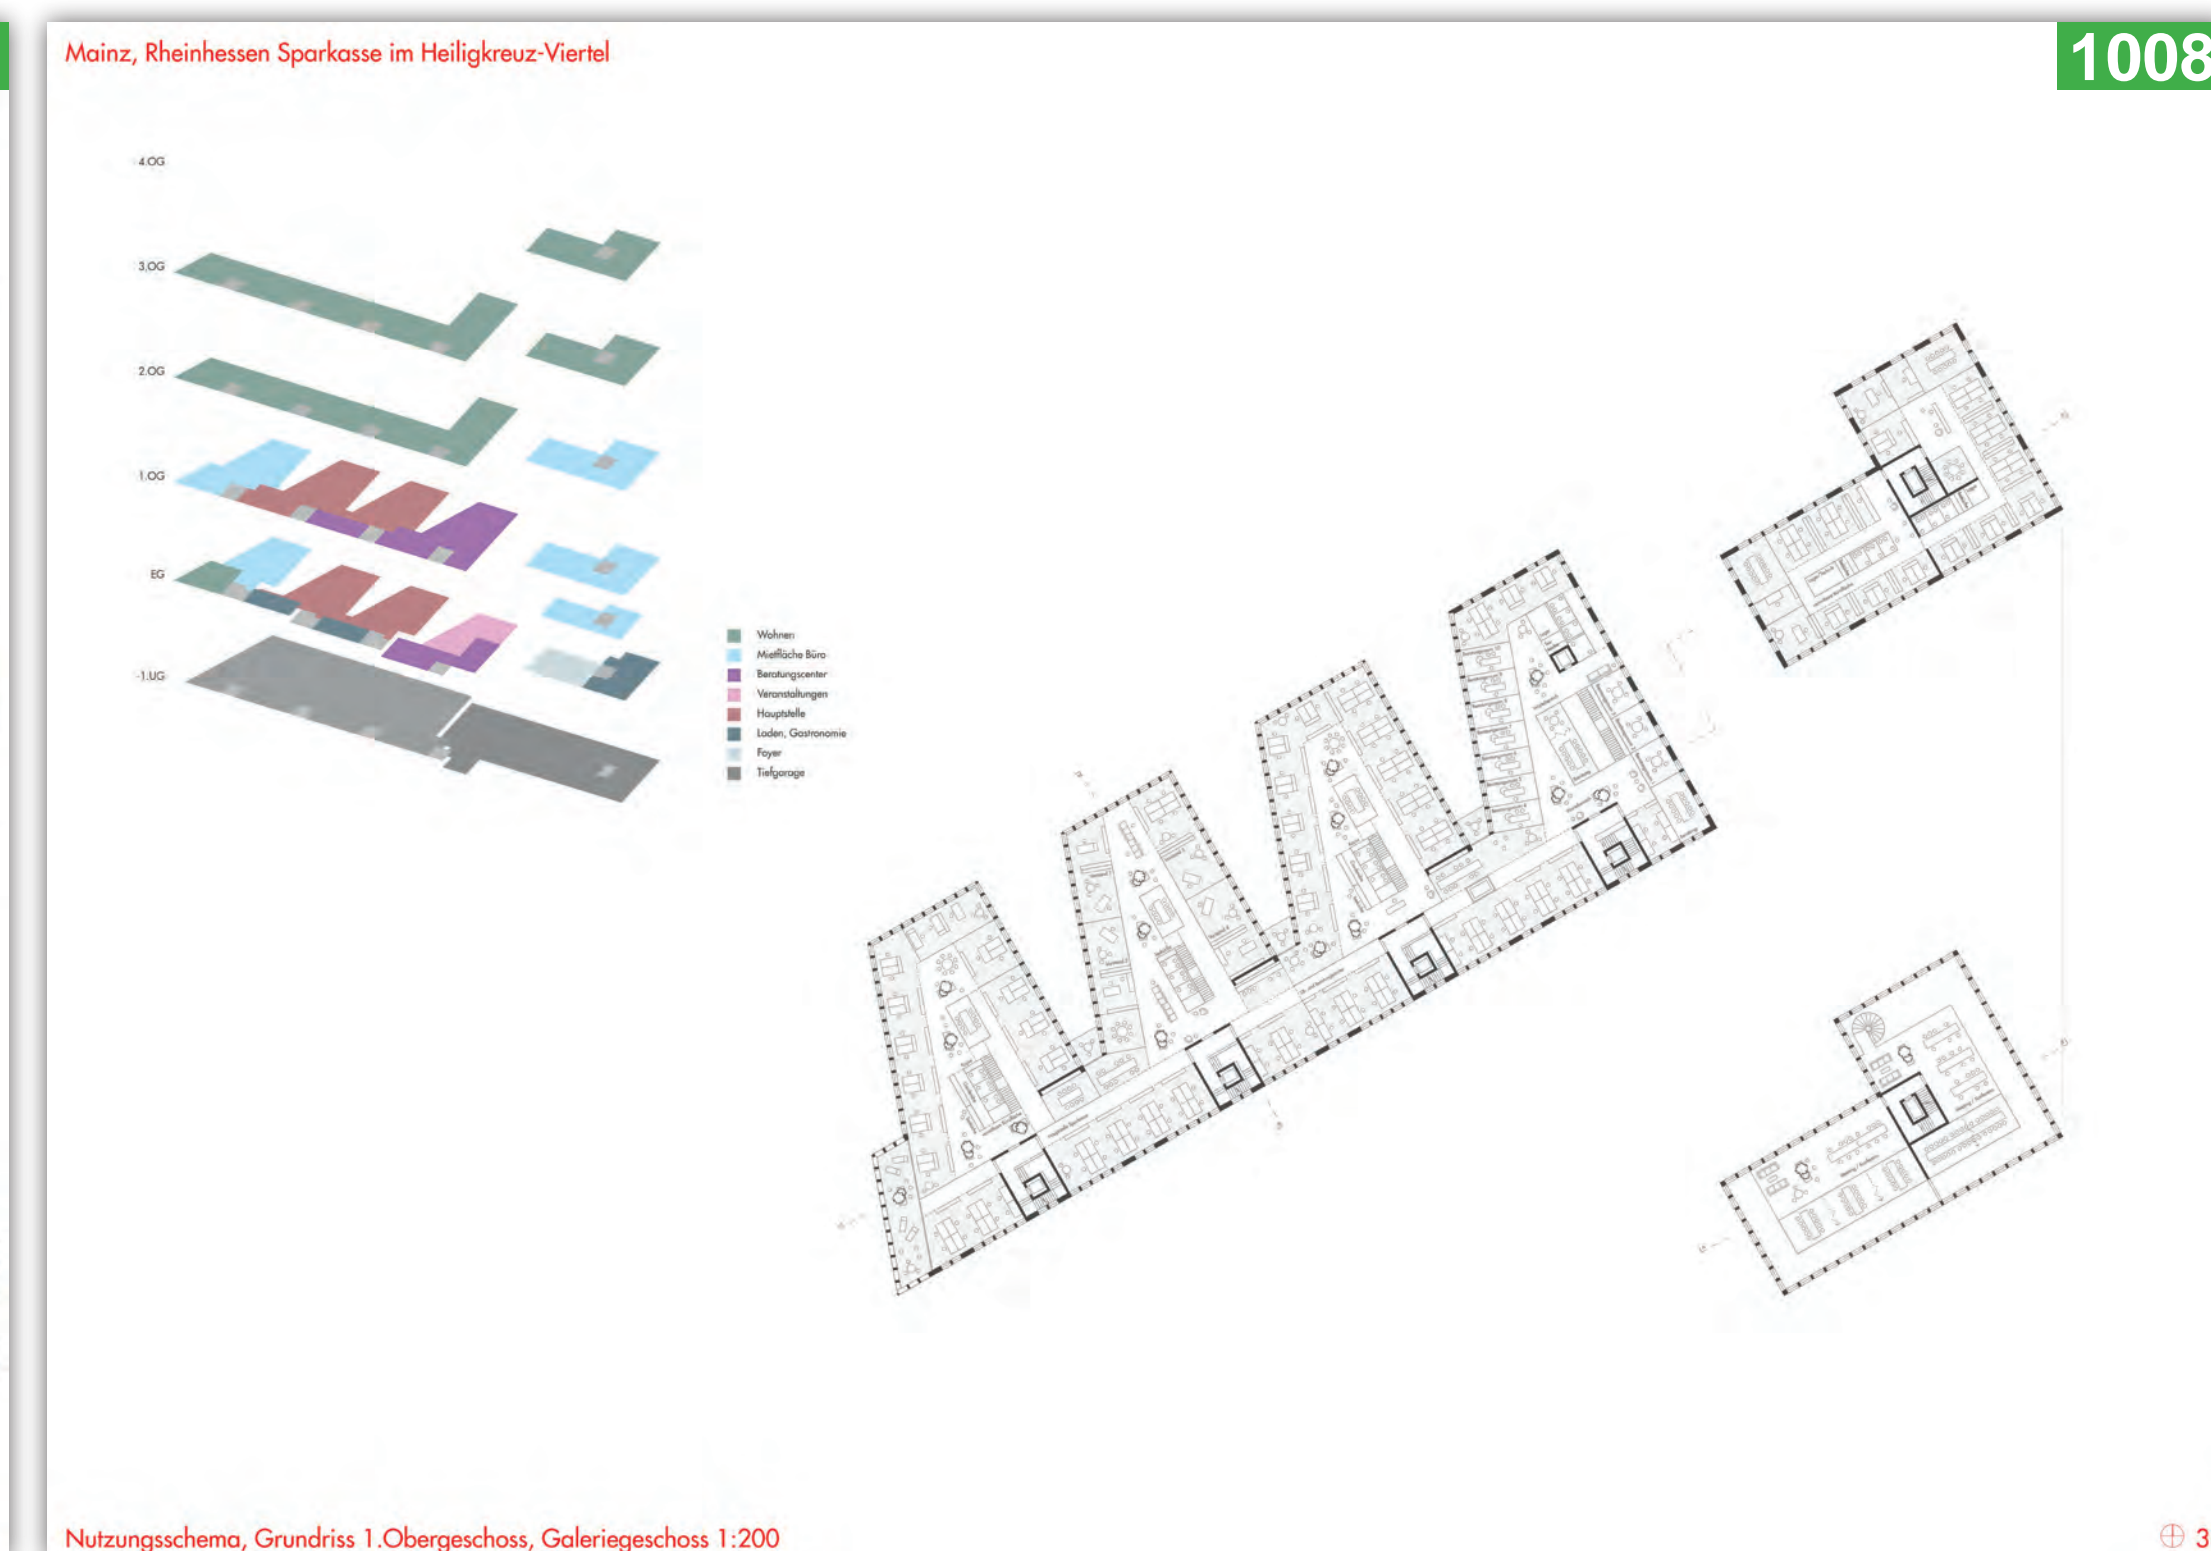

Dokumentation  
**Hochbaulicher Realisierungswettbewerb**  
**»Geschäfts- und Wohngebäude im Baufeld 28 im Heiligkreuz-Viertel, Mainz mit Hauptstelle und Beratungsentfer der Rheinessen Sparkasse«**

Auslober: Rheinessen Sparkasse, Mainz/Worms Wettbewerbsbetreuung: a:dk, Mainz www.a-dk.de

1008 187400

**Winking Froh Architekten**  
 Sophienstraße 22a, 10178 Berlin

Entwurf: Martin Froh

Mitarbeit: Pavel Chernyak, Aleksandra Oracz, Fabio Sebastianutti