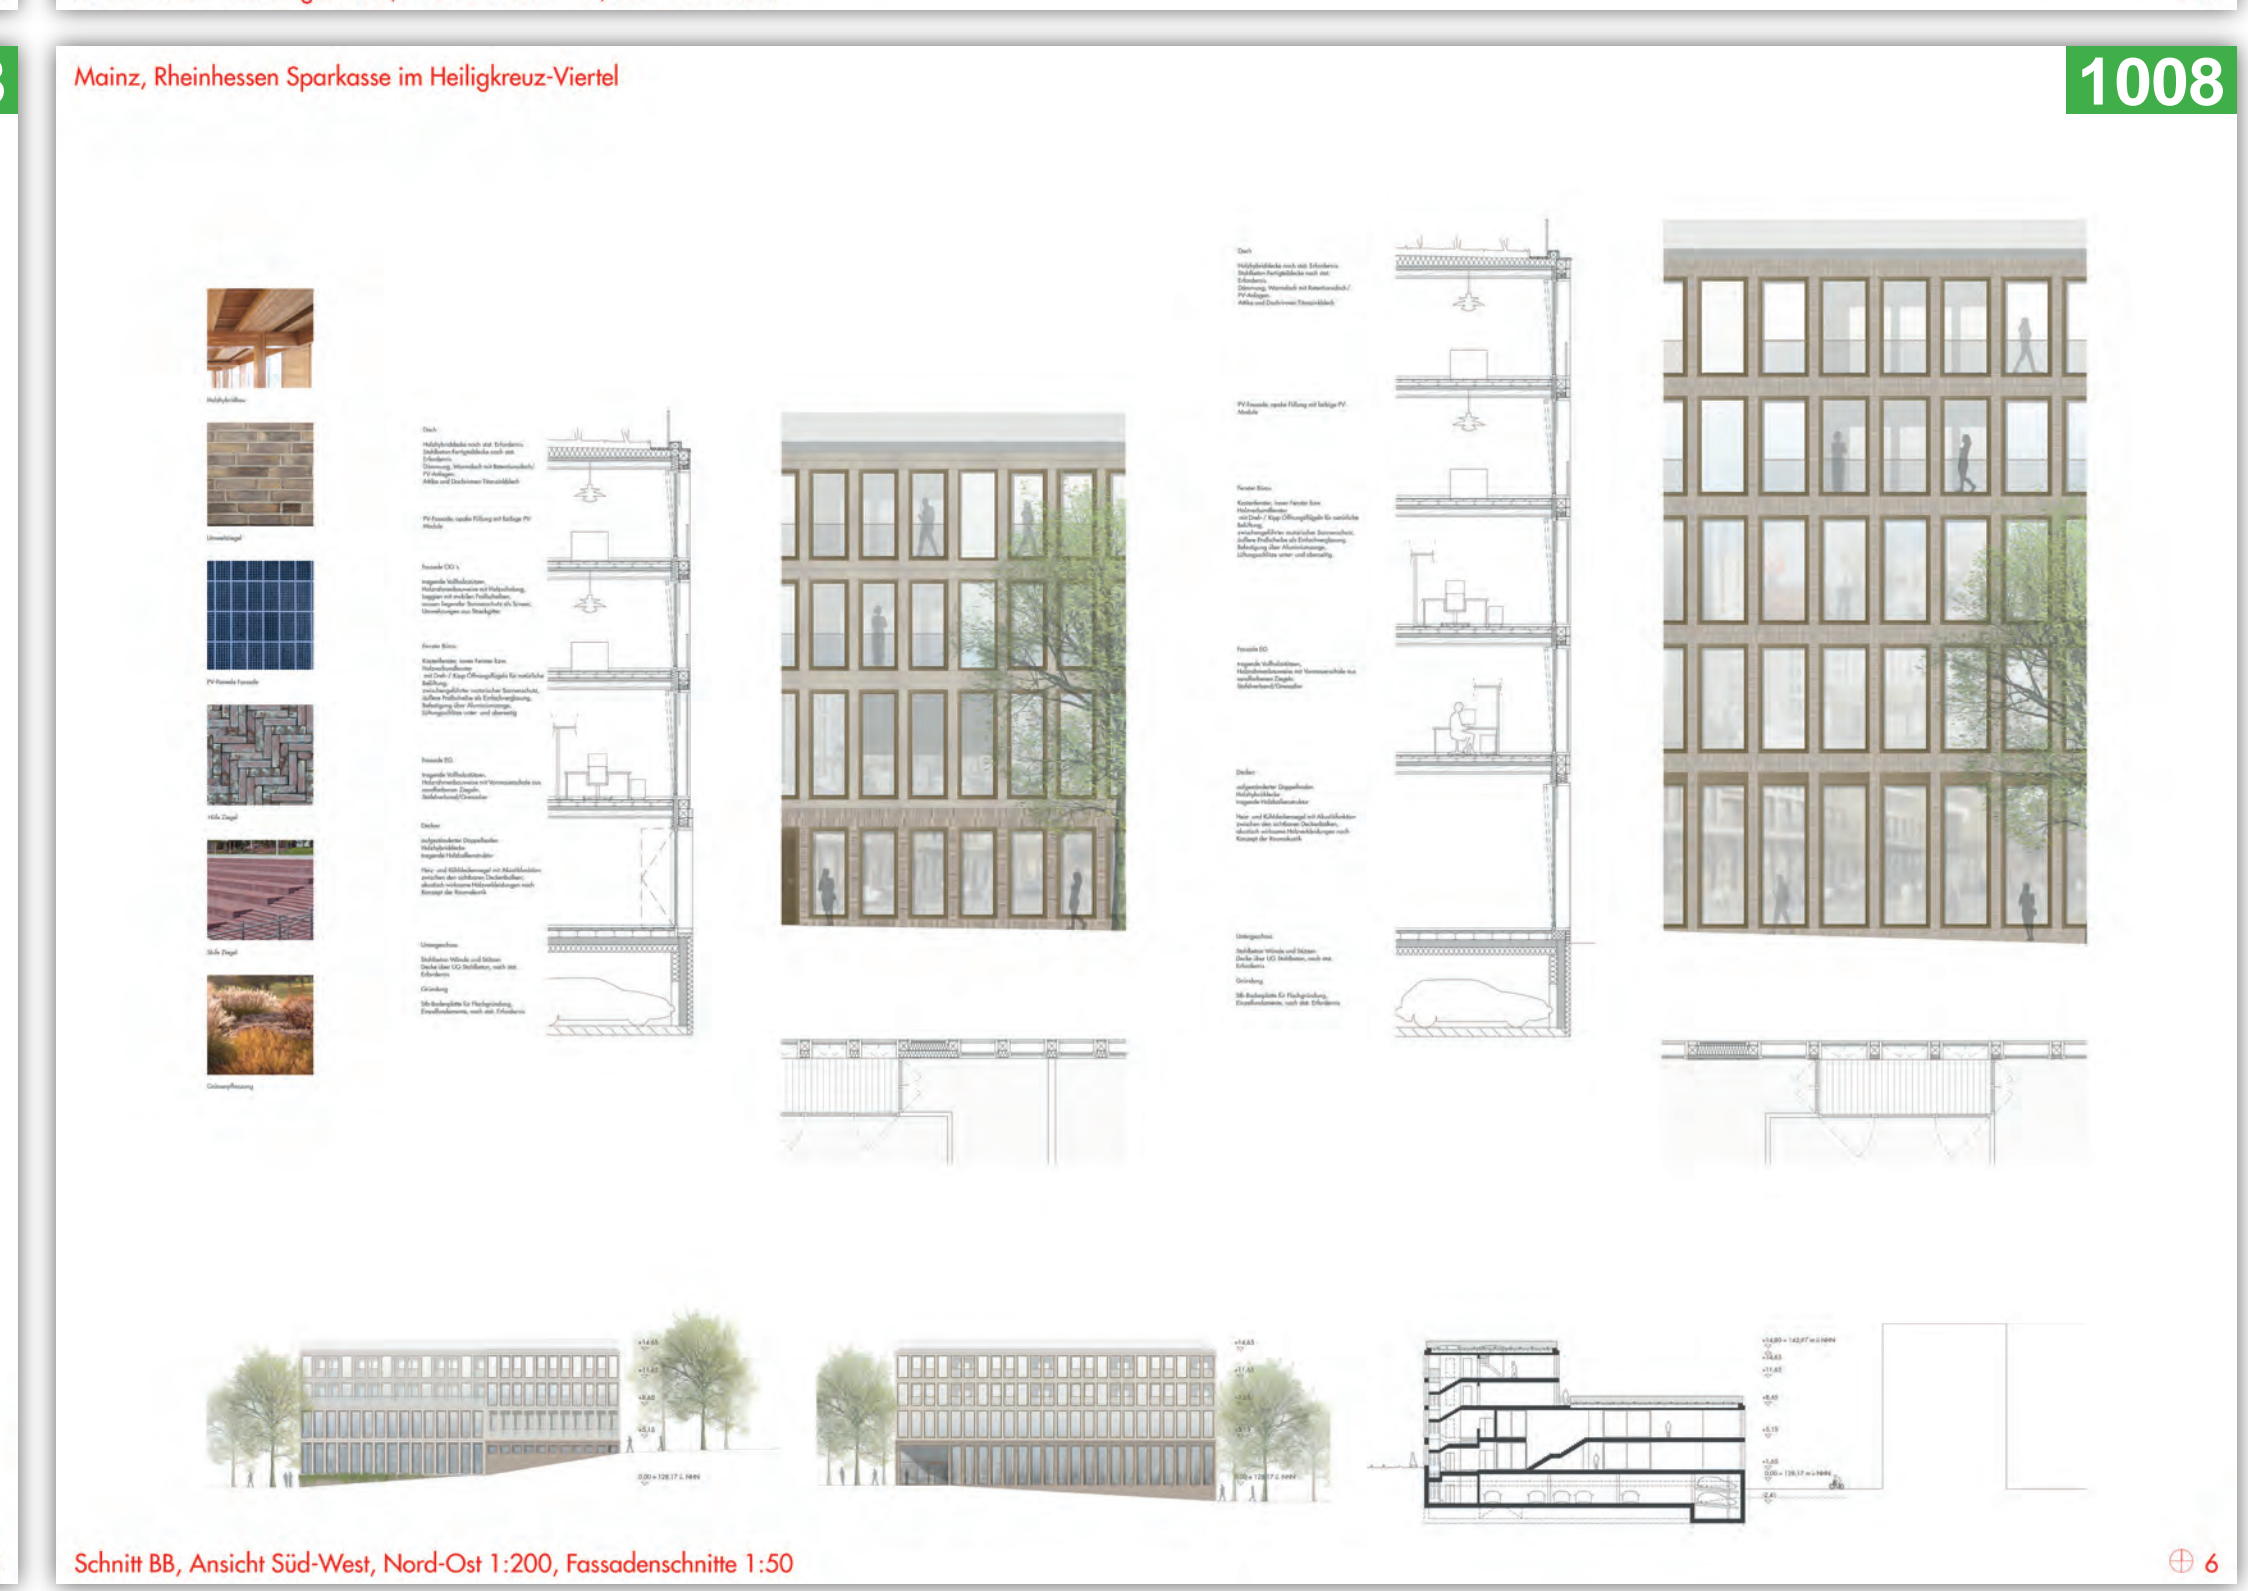

Dokumentation  
**Hochbaulicher Realisierungswettbewerb**  
**»Geschäfts- und Wohngebäude im Baufeld 28 im Heiligkreuz-Viertel, Mainz mit Hauptstelle und Beratungsentfer der Rheinessen Sparkasse«**

Auslober: Rheinessen Sparkasse, Mainz/Worms Wettbewerbsbetreuung: a:dk, Mainz www.a-dk.de

1008 187400

**Winking Froh Architekten**  
 Sophienstraße 22a, 10178 Berlin

Entwurf: Martin Froh

Mitarbeit: Pavel Chernyak, Aleksandra Oracz, Fabio Sebastianutti