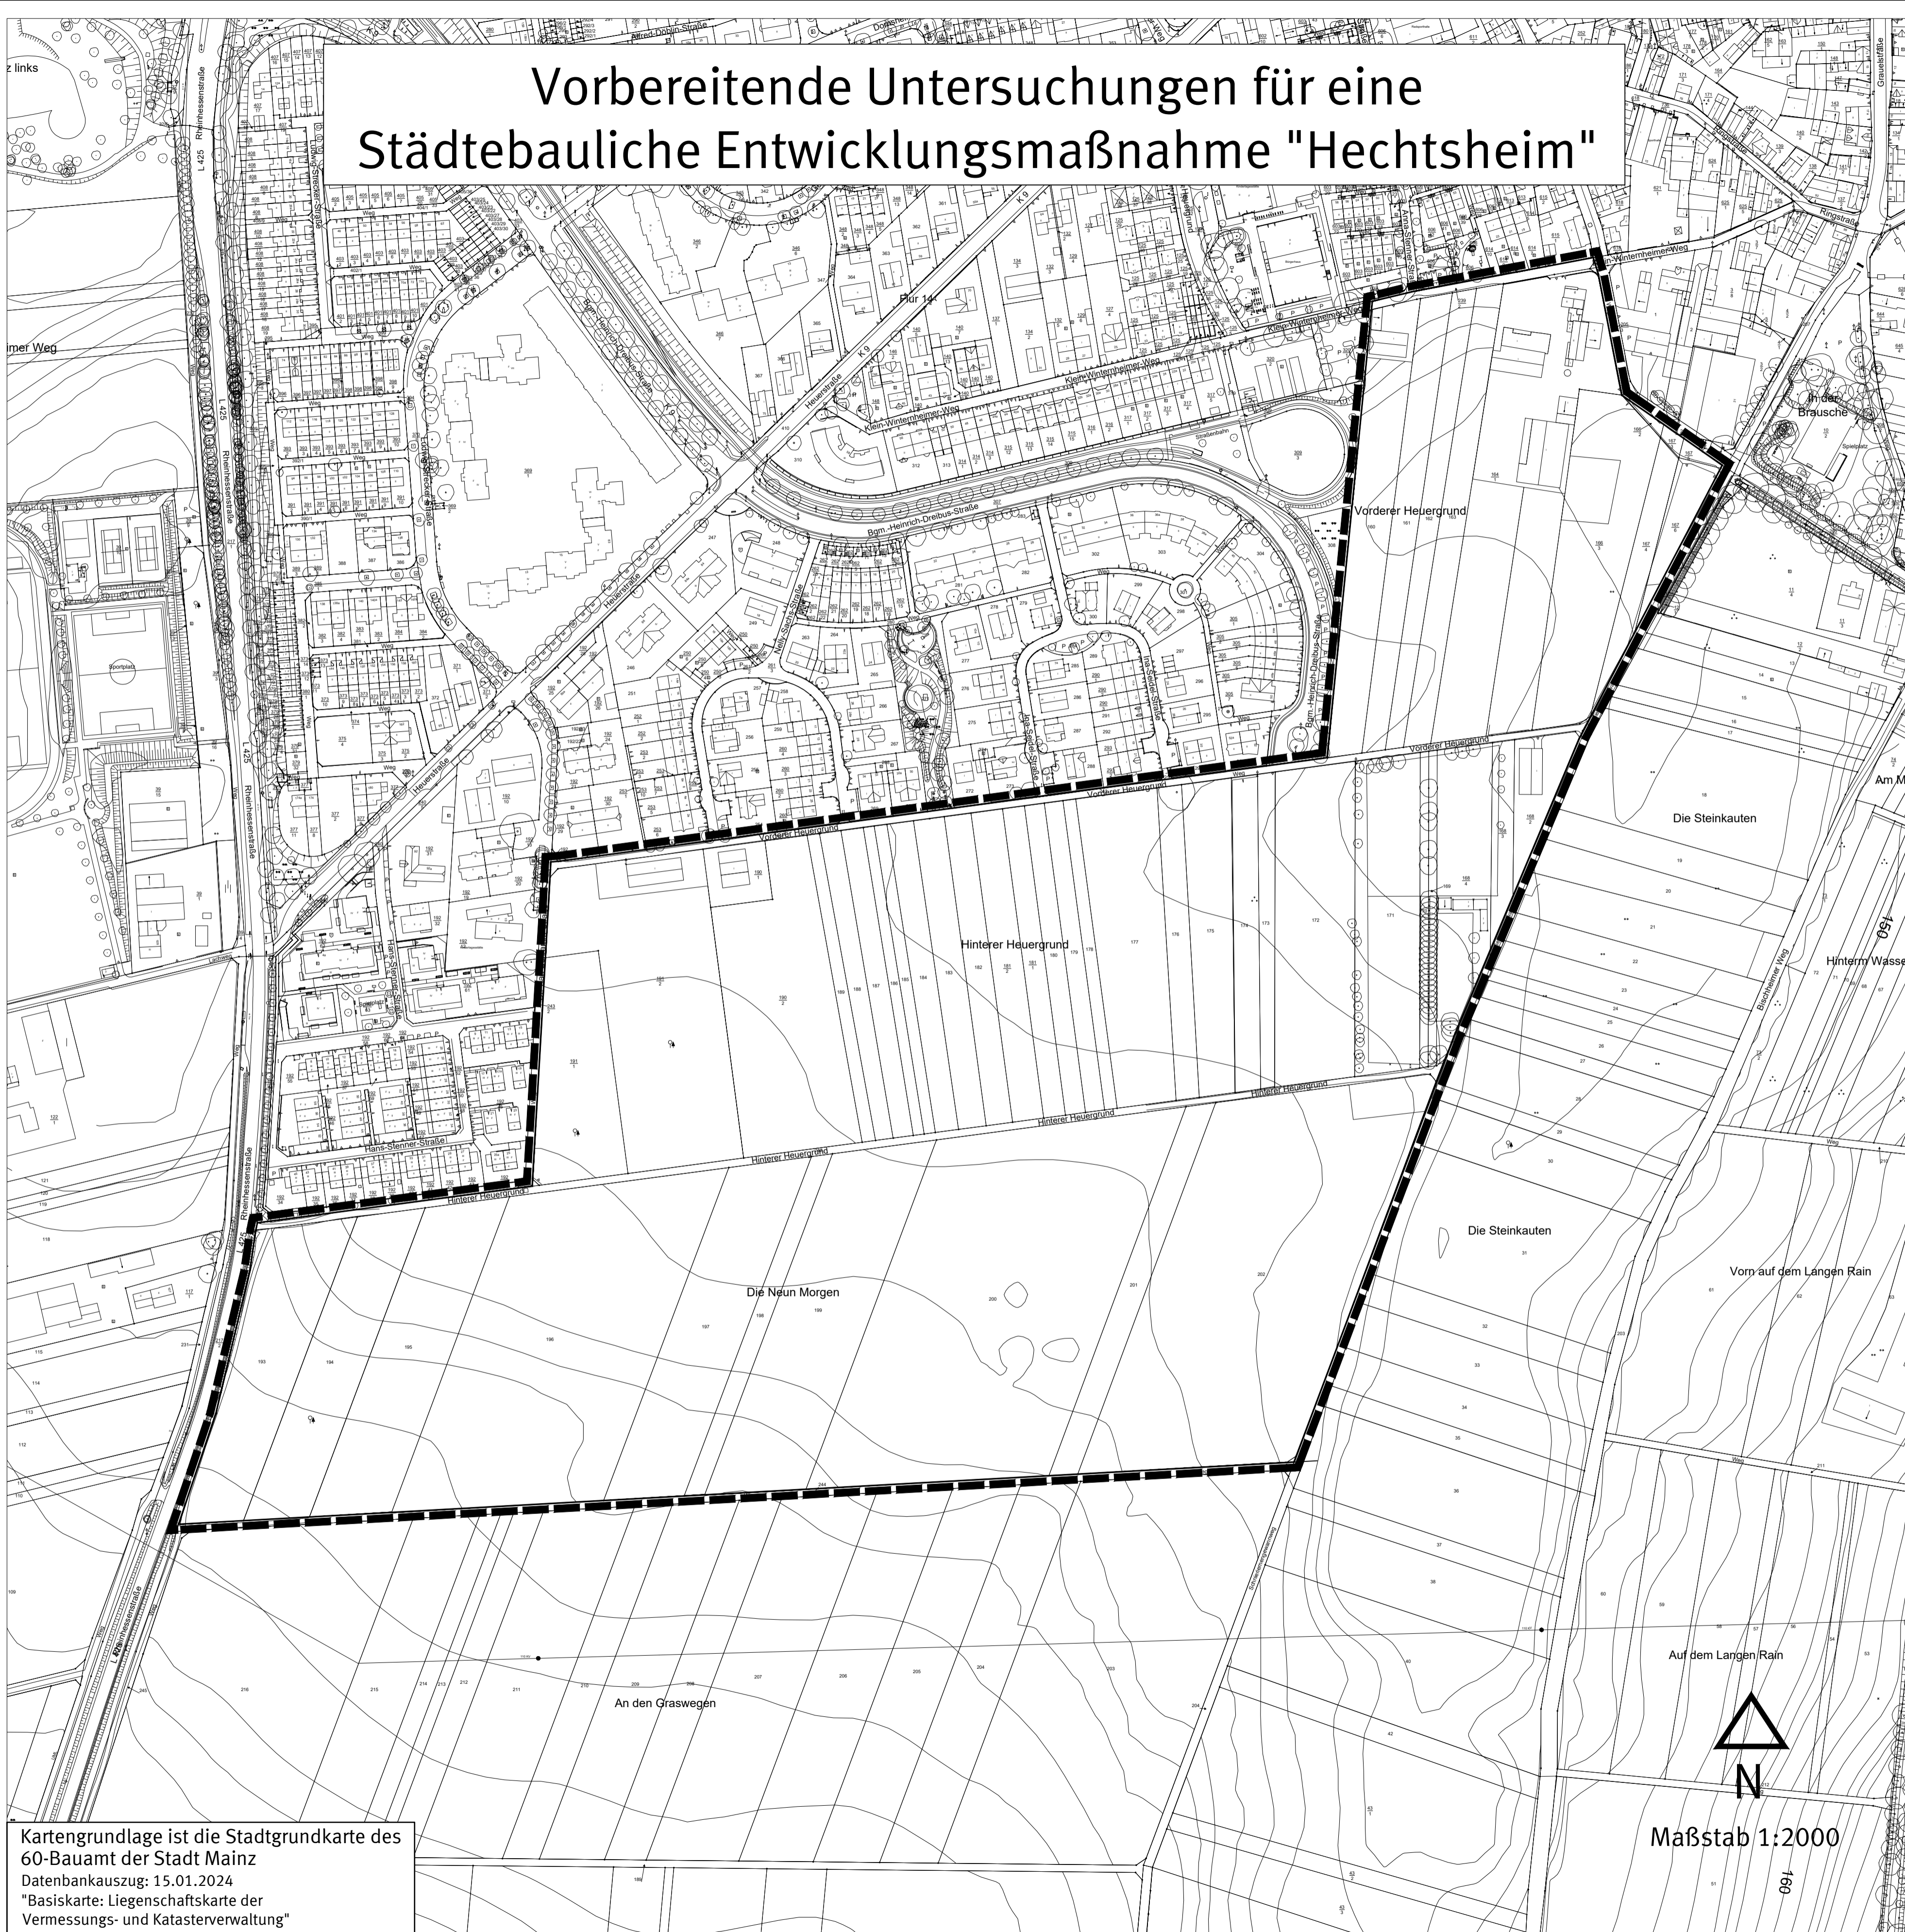

Vorbereitende Untersuchungen für eine Städtebauliche Entwicklungsmaßnahme "Hechtsheim"

Legende

 Grenze des räumlichen Geltungsbereiches

Bearbeiter/in	Groh / Sturm Breitkopf		
Zeichner/in	Neumert		
Abteilungsleiter	Rosenkranz		
Amtsleiterin	Strobach		
Mainz		Ausgefertigt, Mainz	
Beigeordnete		Oberbürgermeister	

Landeshauptstadt Mainz
 Stadtplanungsamt
 Städtebauliche Entwicklungsmaßnahme
 Einleitungsbeschluss Vorbereitende Untersuchungen
 "Hechtsheim"

Kartengrundlage ist die Stadtgrundkarte des 60-Bauamt der Stadt Mainz
 Datenbankauszug: 15.01.2024
 "Basiskarte: Liegenschaftskarte der Vermessungs- und Katasterverwaltung"

 Maßstab 1:2000