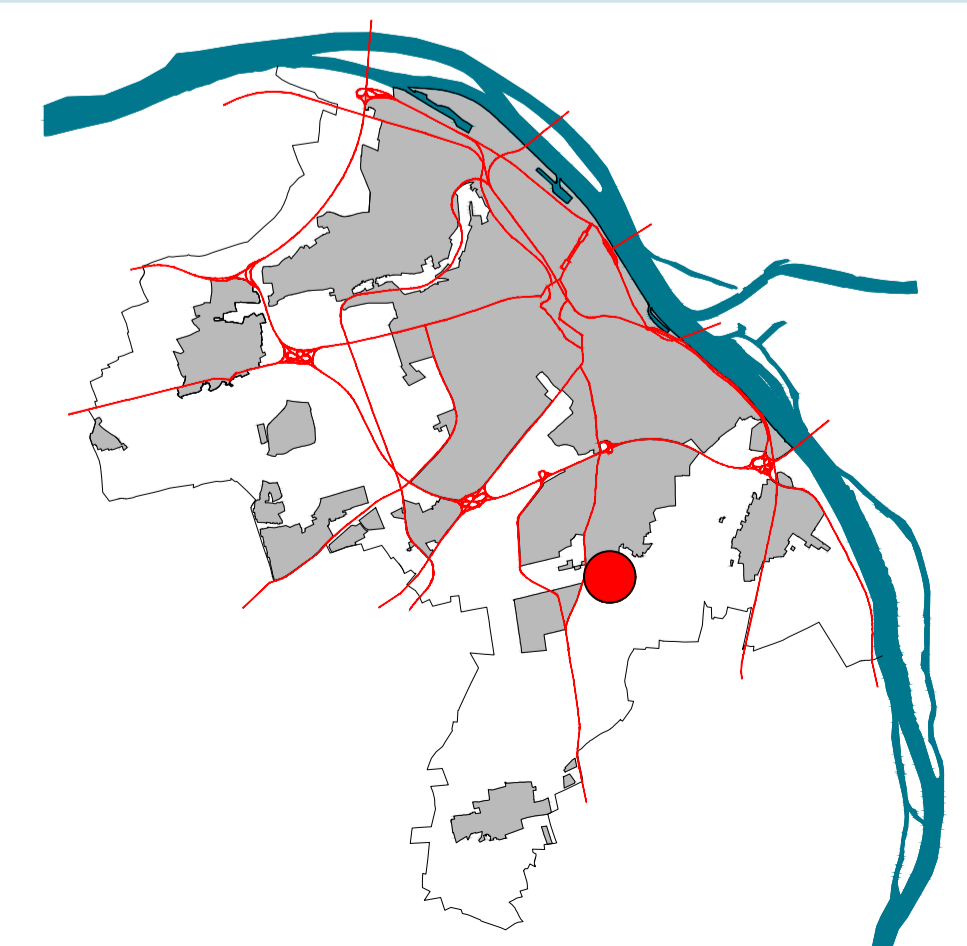

Vorbereitende Untersuchungen für eine Städtebauliche Entwicklungsmaßnahme "Hechtsheim"

Legende

 Grenze des räumlichen Geltungsbereiches

Bearbeiter/in	Groh / Sturm Breitkopf		
Zeichner/in	Neumert		
Abteilungsleiter	Rosenkranz		
Amtsleiterin	Strobach		
Mainz		Ausgefertigt, Mainz	
Beigeordnete		Oberbürgermeister	

Landeshauptstadt Mainz
 Stadtplanungsamt
 Städtebauliche Entwicklungsmaßnahme
 Einleitungsbeschluss Vorbereitende Untersuchungen
 "Hechtsheim"

Kartengrundlage ist die Stadtgrundkarte des 60-Bauamt der Stadt Mainz
 Datenbankauszug: 15.01.2024
 "Basiskarte: Liegenschaftskarte der Vermessungs- und Katasterverwaltung"

 Maßstab 1:2000