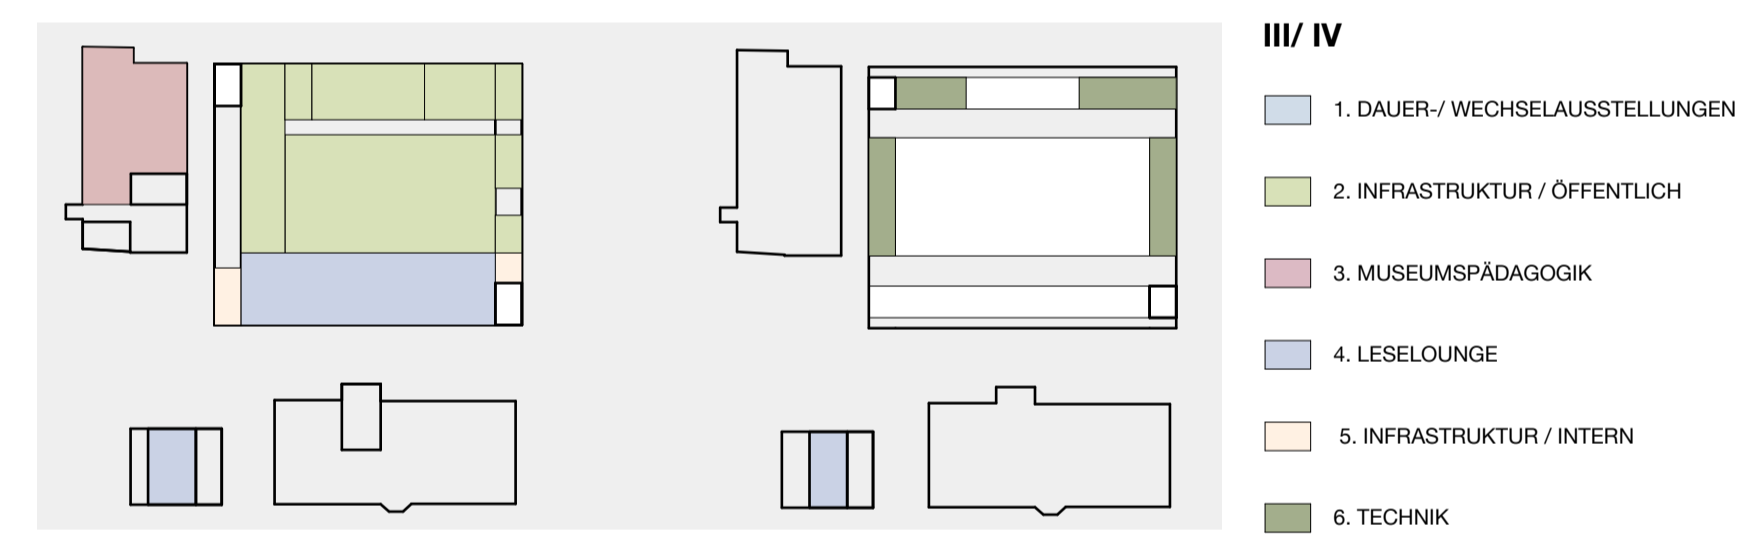

DACHGESCHOSS 1:200

UNTERGESCHOSS 1:200

- III/IV
- 1. DAUER-/WECHSELAUSSTELLUNGEN
  - 2. INFRASTRUKTUR / ÖFFENTLICH
  - 3. MUSEUMSPÄDAGOGIK
  - 4. LESELOUNGE
  - 5. INFRASTRUKTUR / INTERN
  - 6. TECHNIK

- KG
- 1. DAUER-/WECHSELAUSSTELLUNGEN
  - 2. INFRASTRUKTUR / ÖFFENTLICH
  - 3. MUSEUMSPÄDAGOGIK
  - 4. LESELOUNGE
  - 5. INFRASTRUKTUR / INTERN
  - 6. TECHNIK

SÜDANSICHT MUSEUMSBAU UND PÄDAGOGIK 1:200

WESTANSICHT MUSEUMSBAU UND LESETURM 1:200

SÜDANSICHT LESETURM 1:200