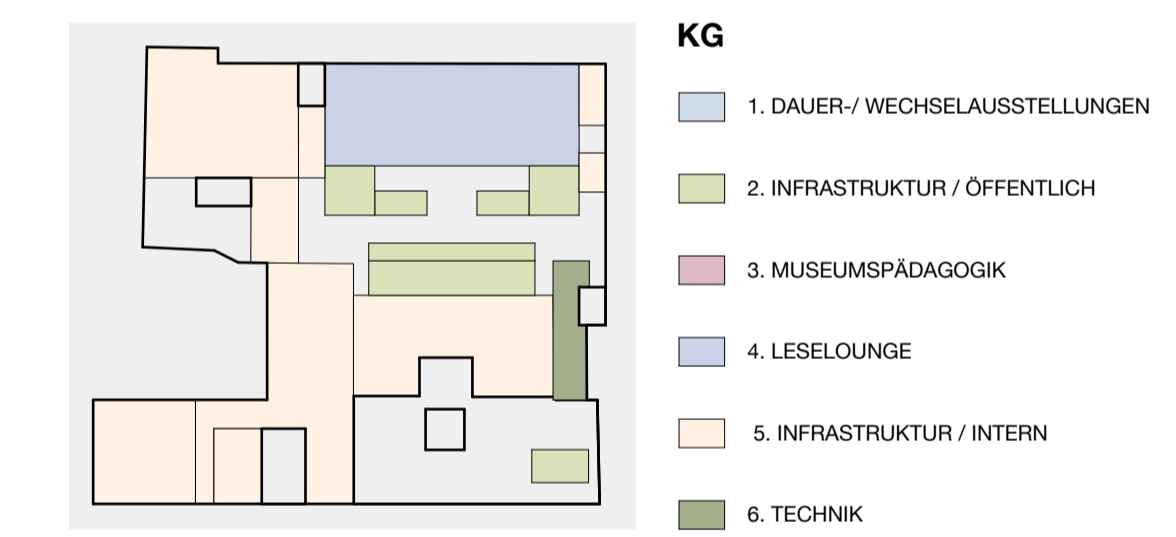

DACHGESCHOSS 1:200

UNTERGESCHOSS 1:200

- III/IV
- 1. DAUER-/WECHSELAUSSTELLUNGEN
  - 2. INFRASTRUKTUR / ÖFFENTLICH
  - 3. MUSEUMSPÄDAGOGIK
  - 4. LESELOUNGE
  - 5. INFRASTRUKTUR / INTERN
  - 6. TECHNIK

- KG
- 1. DAUER-/WECHSELAUSSTELLUNGEN
  - 2. INFRASTRUKTUR / ÖFFENTLICH
  - 3. MUSEUMSPÄDAGOGIK
  - 4. LESELOUNGE
  - 5. INFRASTRUKTUR / INTERN
  - 6. TECHNIK

SÜDANSICHT MUSEUMSBAU UND PÄDAGOGIK 1:200

WESTANSICHT MUSEUMSBAU UND LESETURM 1:200

SÜDANSICHT LESETURM 1:200