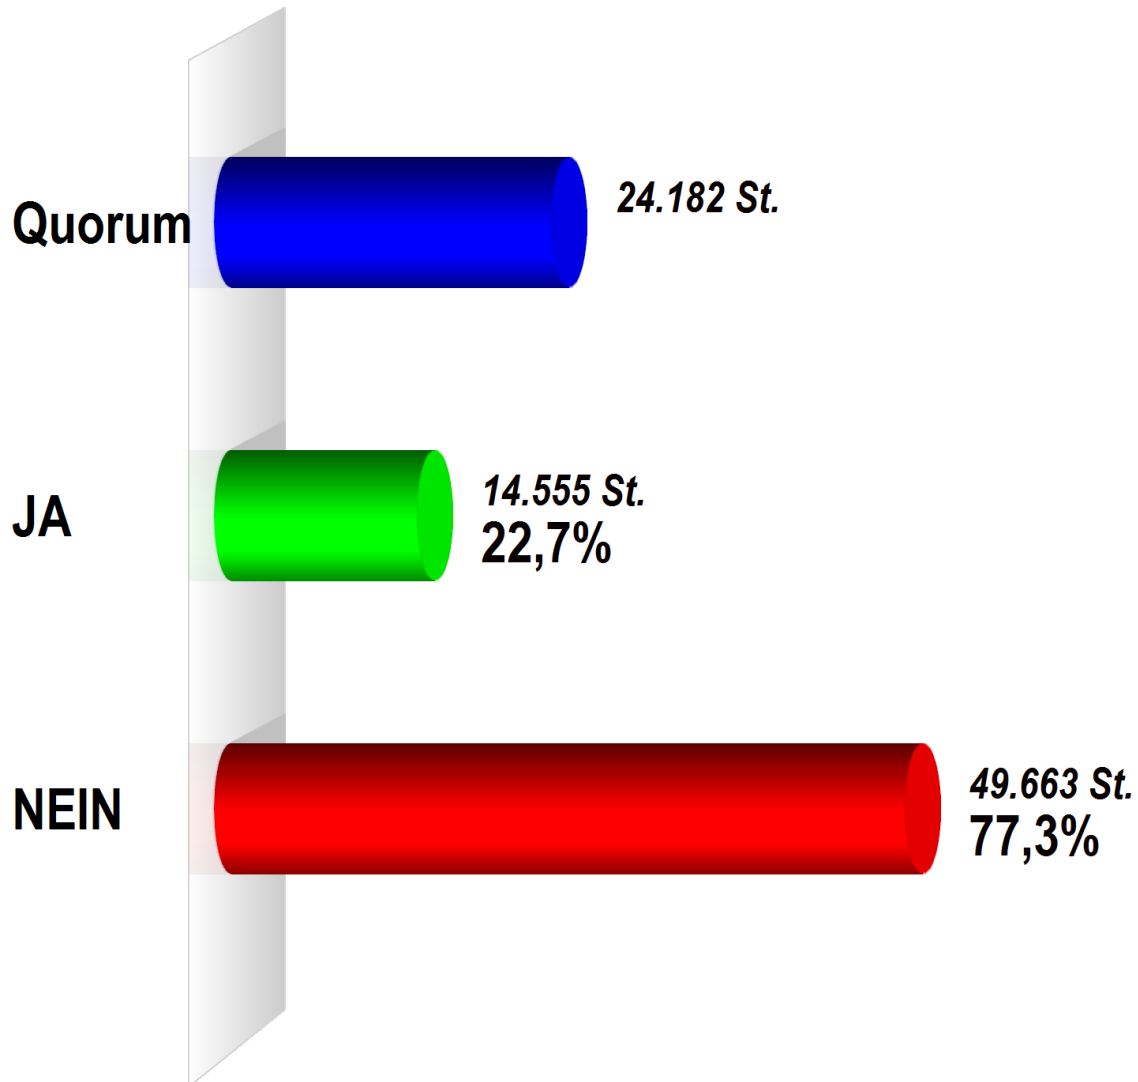

Bürgerentscheid "Bibelturm" des Gutenberg-Museums

Vorläufiges Endergebnis

Stimmenanteile in Prozent (%)

Stimmberechtigte ohne Sperrv.	134.905
Stimmberechtigte mit Sperrv.	26.308
Stimmberechtigte insgesamt	161.213
Stimmzettel	64.467
dav. mit Abstimmungsschein	24.233
Ungültige Stimmzettel	249
Gültige Stimmzettel	64.218
Abstimmungsbeteiligung	40,0%

	Stimmen	Anteil
JA	14.555	22,7%
NEIN	49.663	77,3%

Die notwendige Mindeststimmenzahl (24.182 St.) wurde erreicht.