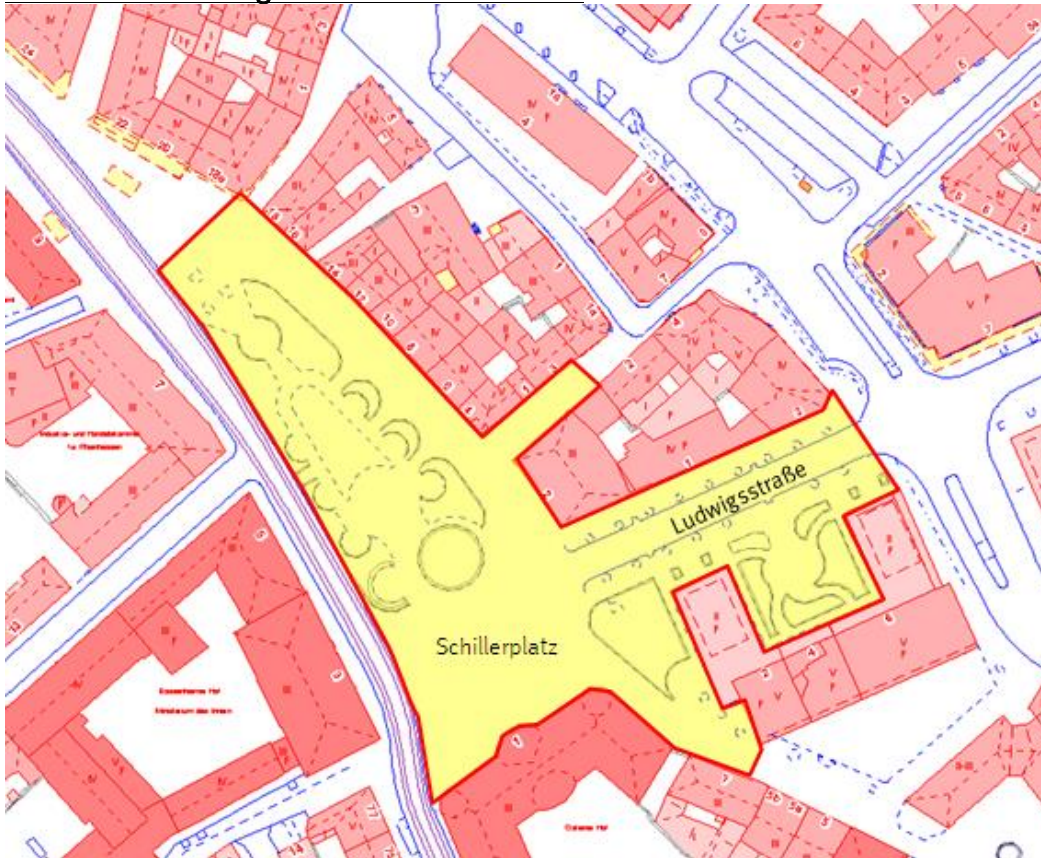

Glasverbot Weiberdonnerstag

Zeitlicher Geltungsbereich des Verbotes:

20.02.2020, 08:00 Uhr bis 17:30 Uhr

Räumlicher Geltungsbereich des Verbotes:

Kontrollstellen: