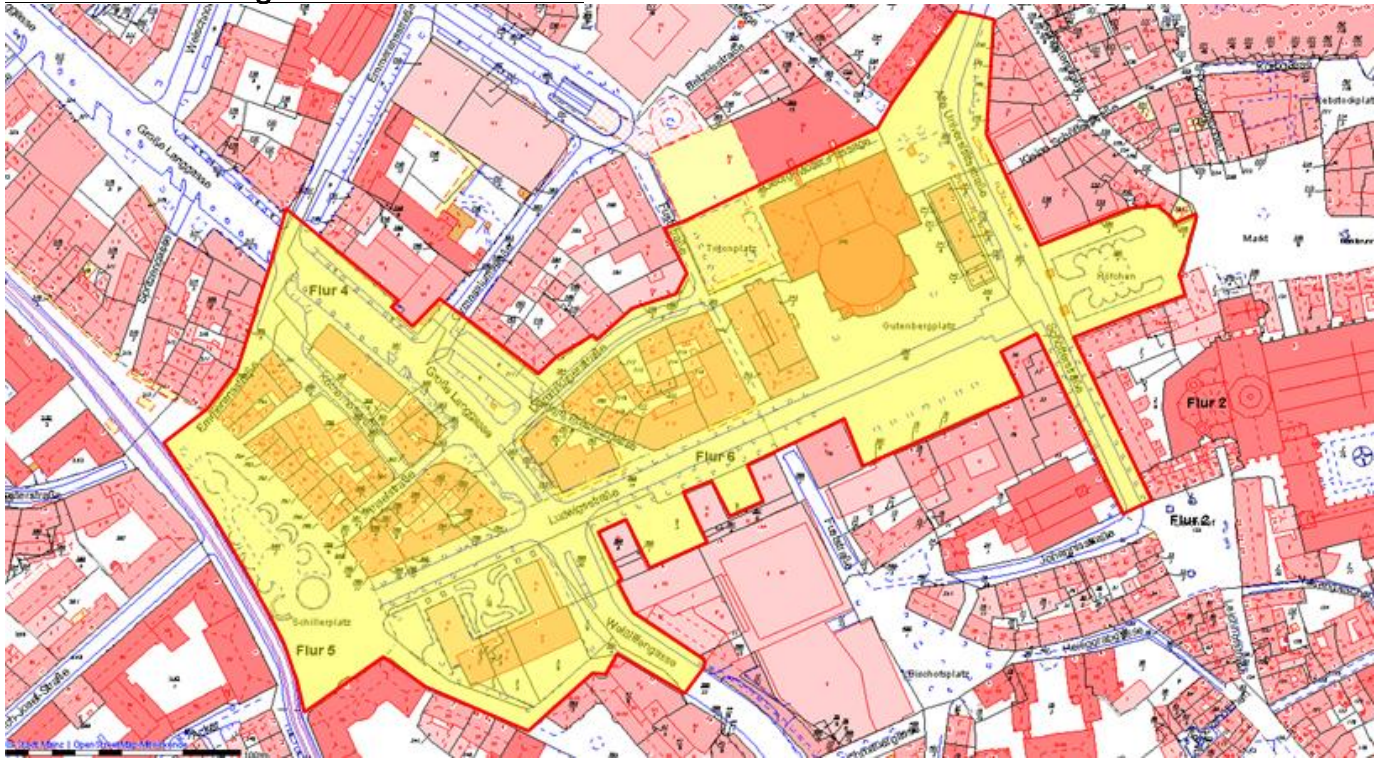

Glasverbot Rosenmontag

Zeitlicher Geltungsbereich des Verbotes:

24.02.2020, 08:00 Uhr bis 25.02.2020, 08:00 Uhr

Räumlicher Geltungsbereich des Verbotes:

Ansprechstellen: