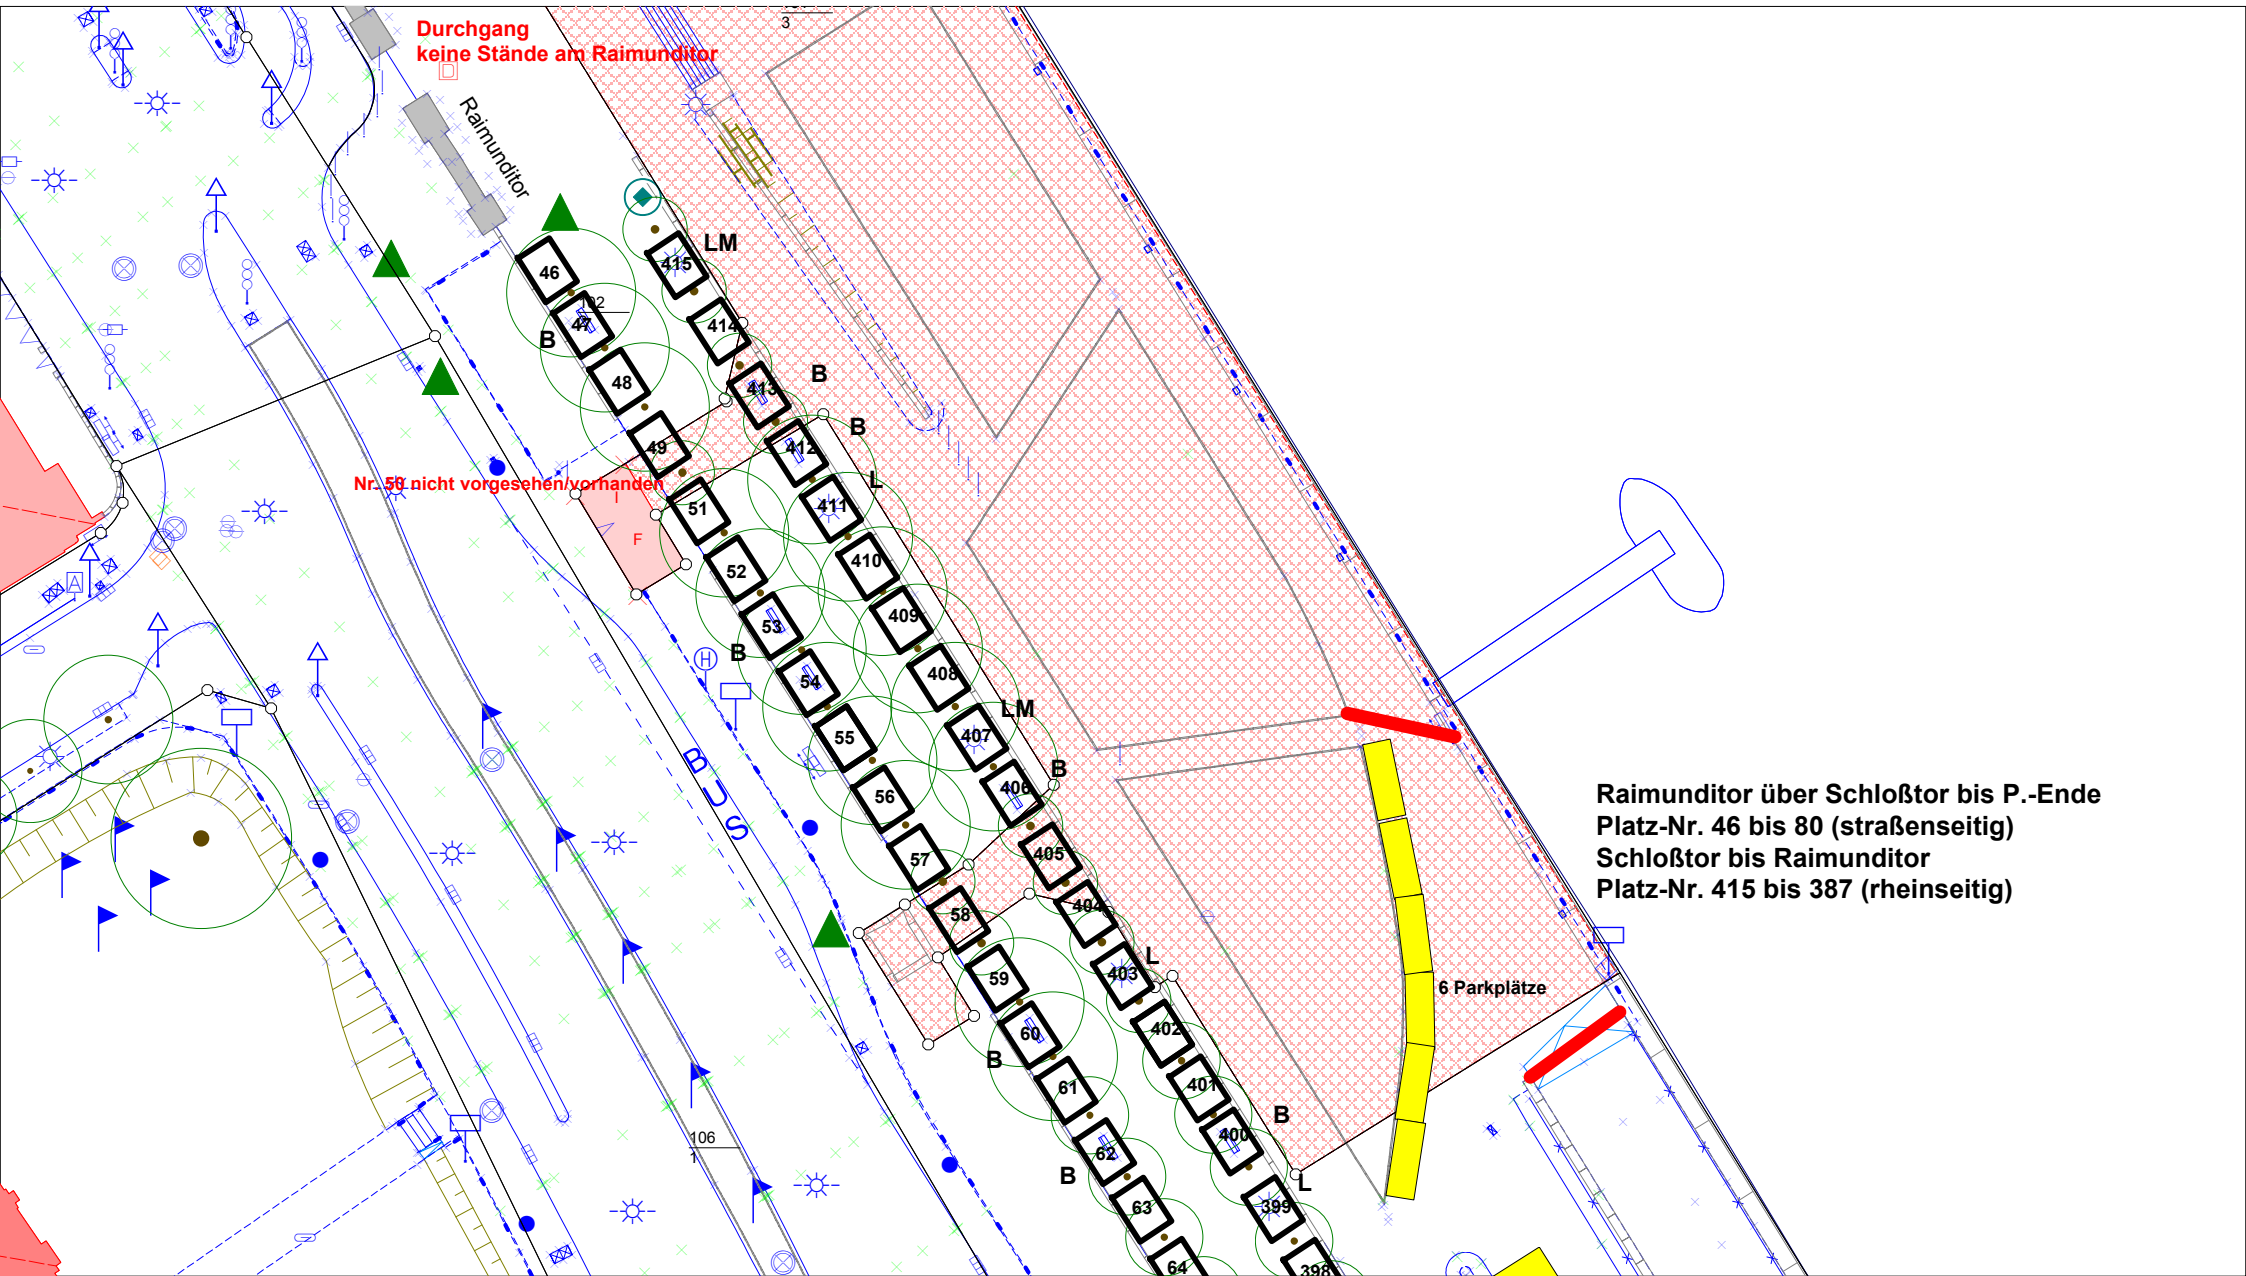

Einfahrt Parkplatz >
Marktaufsicht / Information >

Kaiserstraße

Rhein

27 Parkplätze

5,5 m

15 Parkplätze
(längs parken)

35 Parkplätze

36 Parkplätze

**Kaisertor bis Raimundi
Platz-Nr.1 bis 38 (straßenseitig)
von Raimunitor bis Kaisertor
Platz-Nr. 423 bis 459 (rheinseitig)**

Adenauer-Ufer
8 m

6,5 m

Durchgang
keine Stände am Raimunditor

Raimunditor

Nr. 50 nicht vorgesehen/vorhanden

Raimunditor über Schloßtor bis P.-Ende
Platz-Nr. 46 bis 80 (straßenseitig)
Schloßtor bis Raimunditor
Platz-Nr. 415 bis 387 (rheinseitig)

6 Parkplätze