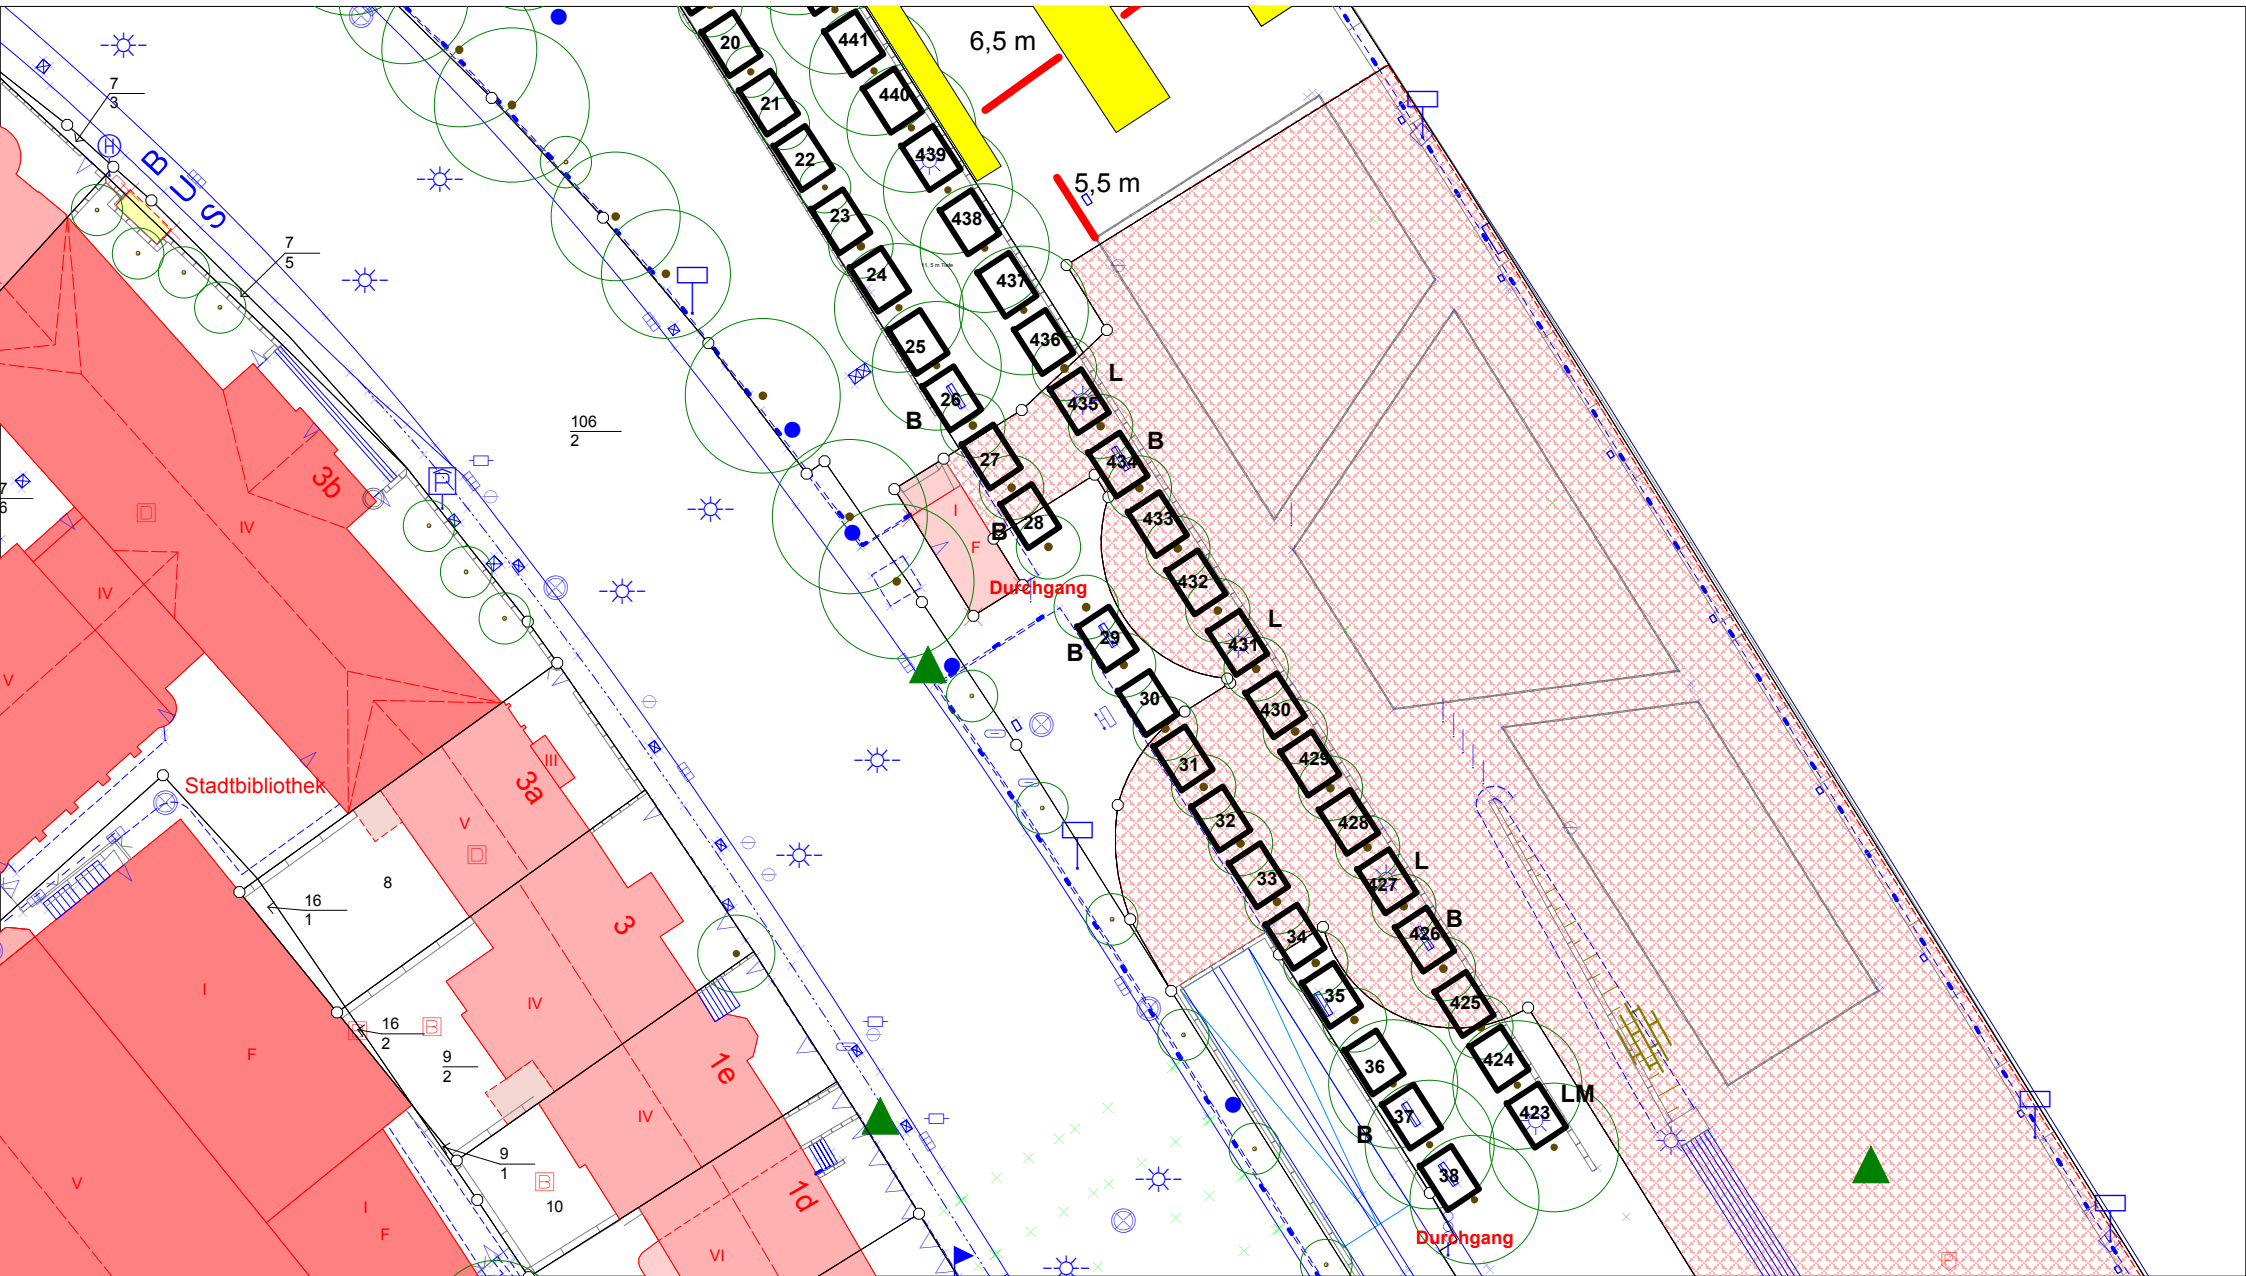

Einfahrt Parkplatz >
Marktaufsicht / Information >

Kaiserstraße

Rhein

27 Parkplätze

5,5 m

15 Parkplätze
(längs parken)

35 Parkplätze

36 Parkplätze

**Kaisertor bis Raimundi
Platz-Nr.1 bis 38 (straßenseitig)
von Raimunitor bis Kaisertor
Platz-Nr. 423 bis 459 (rheinseitig)**

Adenauer-Ufer
8 m

6,5 m

Durchgang
keine Stände am Raimunditor

Raimunditor

Nr. 50 nicht vorgesehen/vorhanden

Raimunditor über Schloßtor bis P.-Ende
Platz-Nr. 46 bis 80 (straßenseitig)
Schloßtor bis Raimunditor
Platz-Nr. 415 bis 387 (rheinseitig)

6 Parkplätze