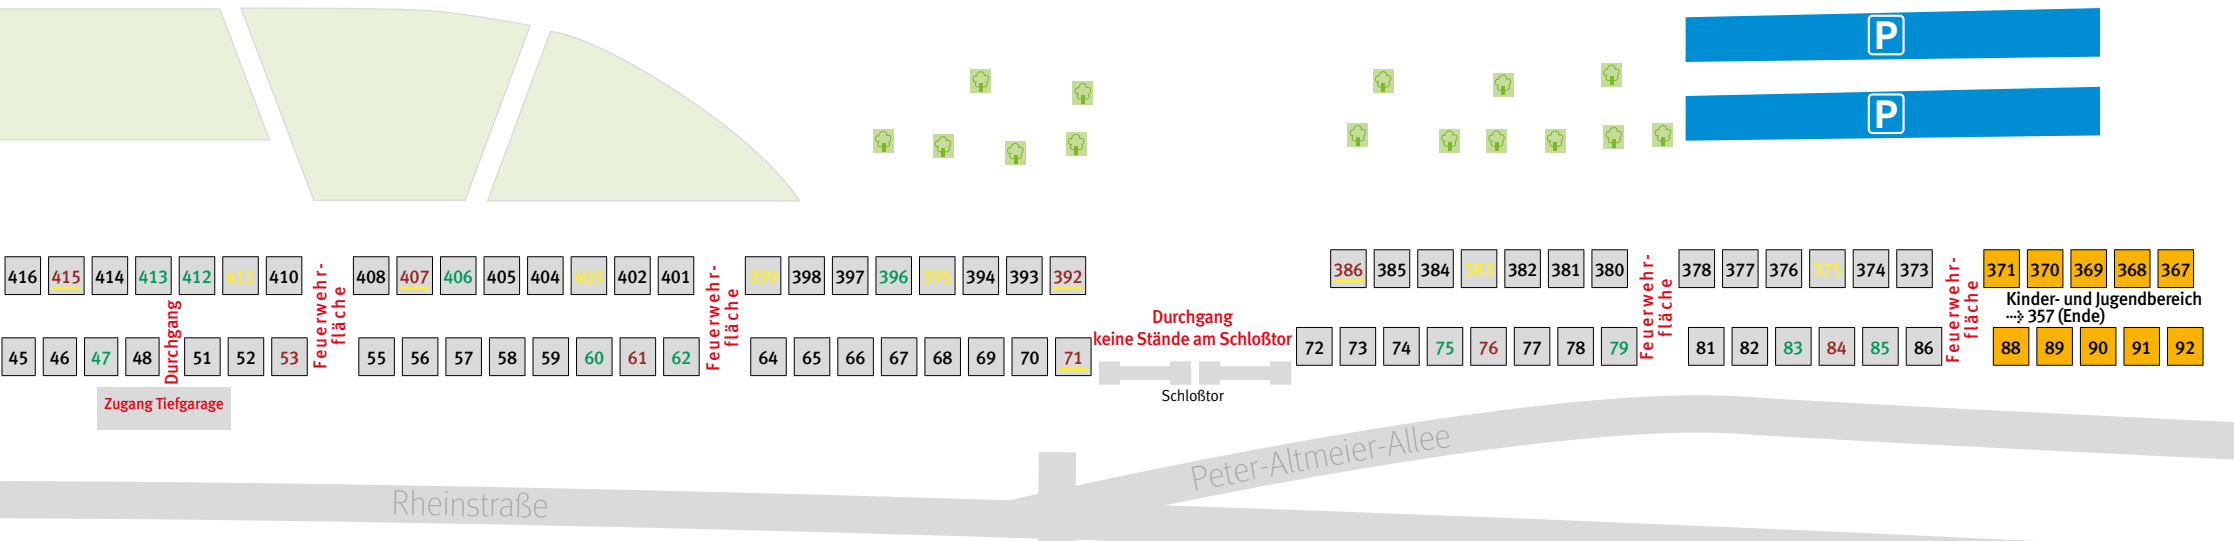

# Krempelmarkt - Standplatznummern

- Legende**
- 2 Mülleimer
  - 456 Lampe
  - 456 Lampe und Mülleimer
  - 26 Sitzbank
  - 81 Kinder-/Jugendbereich

# Krempelmarkt - Standplatznummern

Rhein

- Legende**
- 2 Mülleimer
  - 456 Lampe
  - 456 Lampe und Mülleimer
  - 26 Sitzbank
  - 81 Kinder-/Jugendbereich