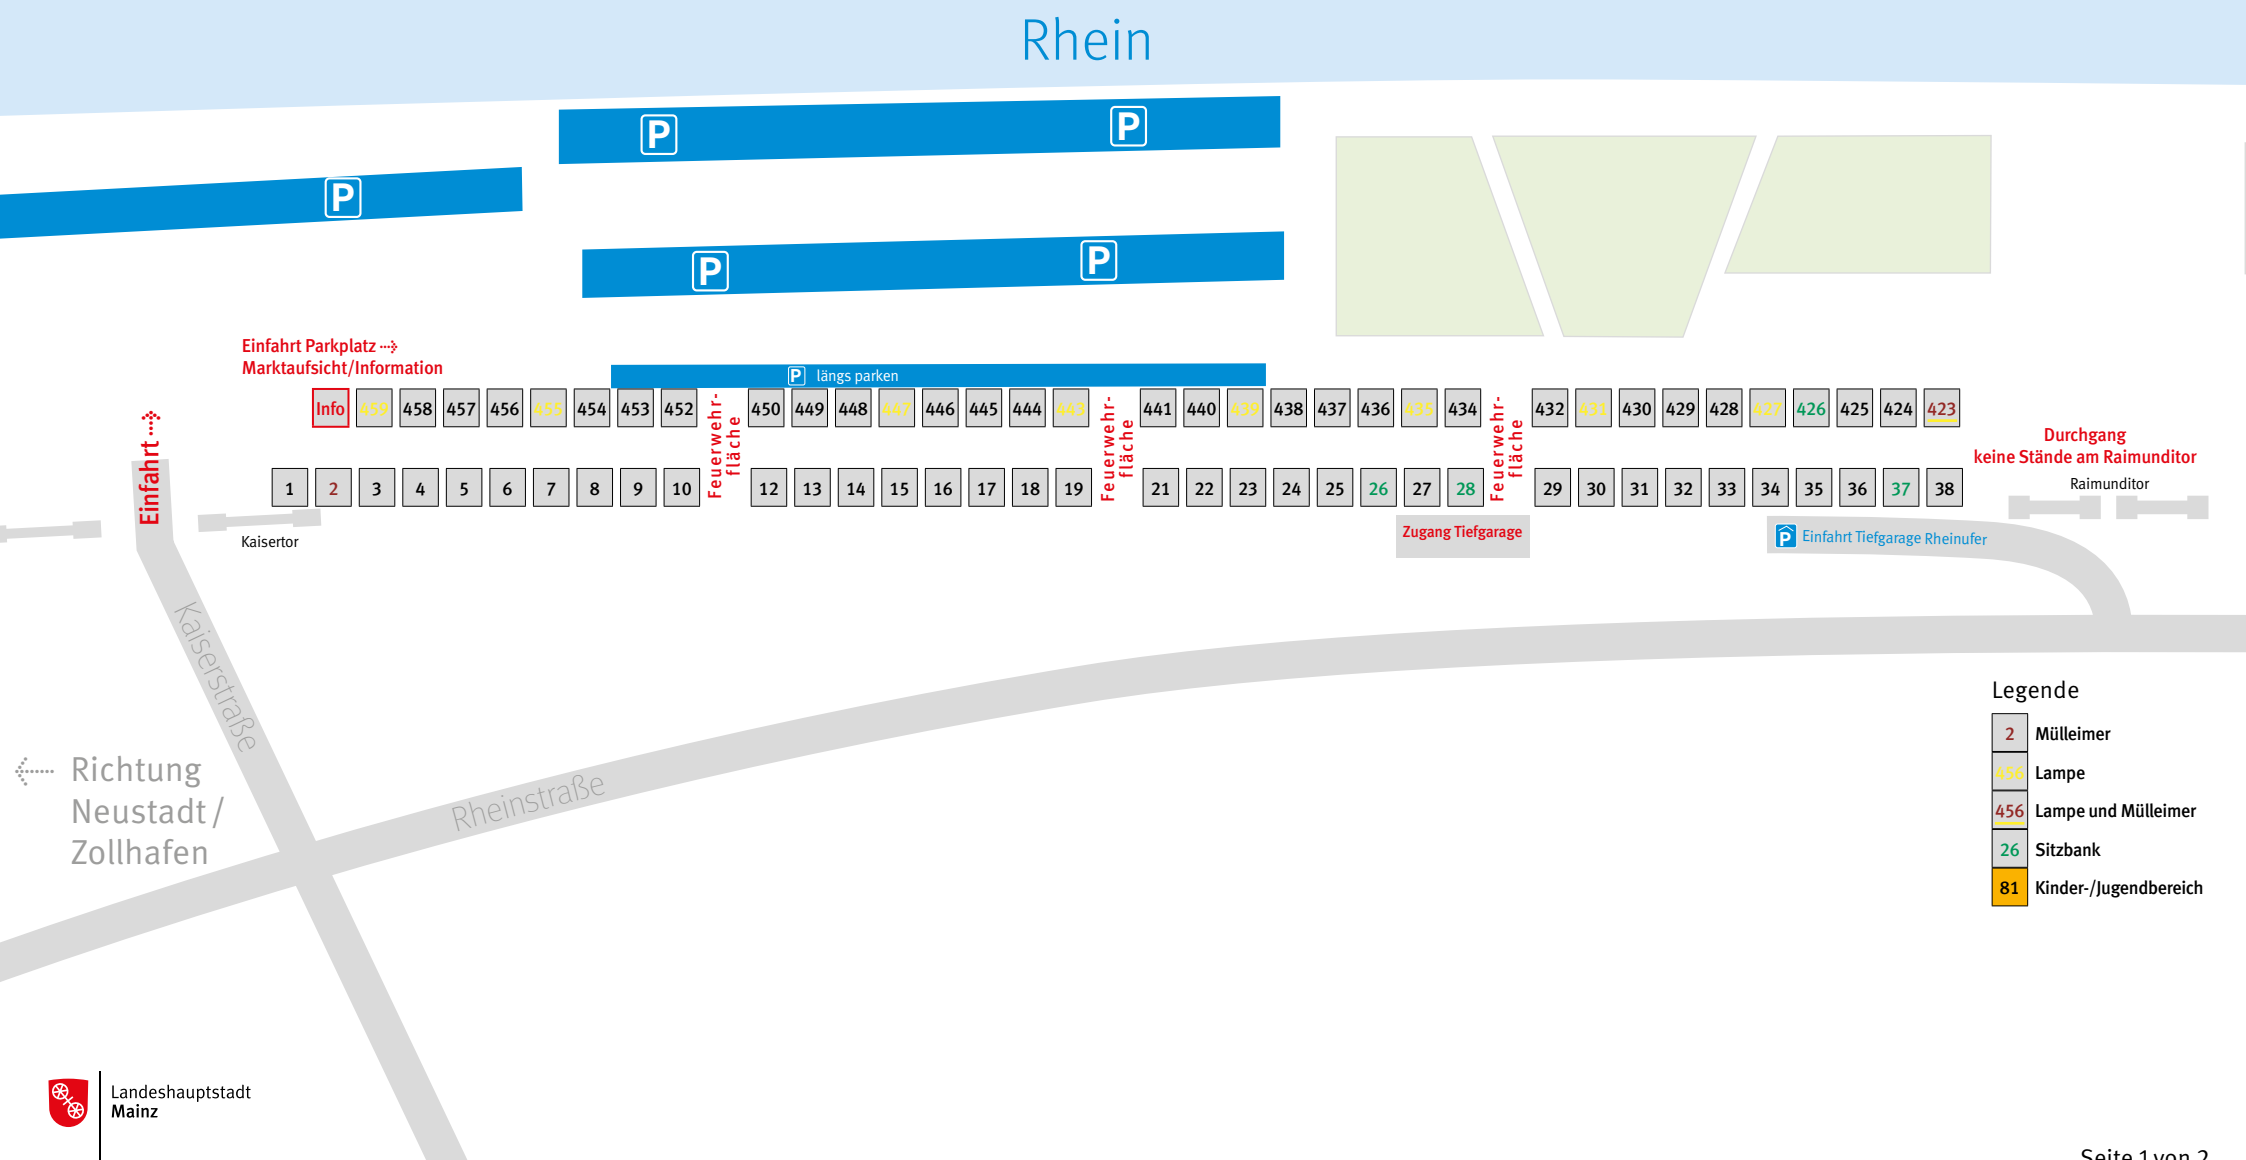

# Krempelmarkt - Standplatznummern

- Legende**
- 2 Mülleimer
  - 456 Lampe
  - 456 Lampe und Mülleimer
  - 26 Sitzbank
  - 81 Kinder-/Jugendbereich

# Krempelmarkt - Standplatznummern

Rhein

- Legende**
- 2 Mülleimer
  - 456 Lampe
  - 456 Lampe und Mülleimer
  - 26 Sitzbank
  - 81 Kinder-/Jugendbereich